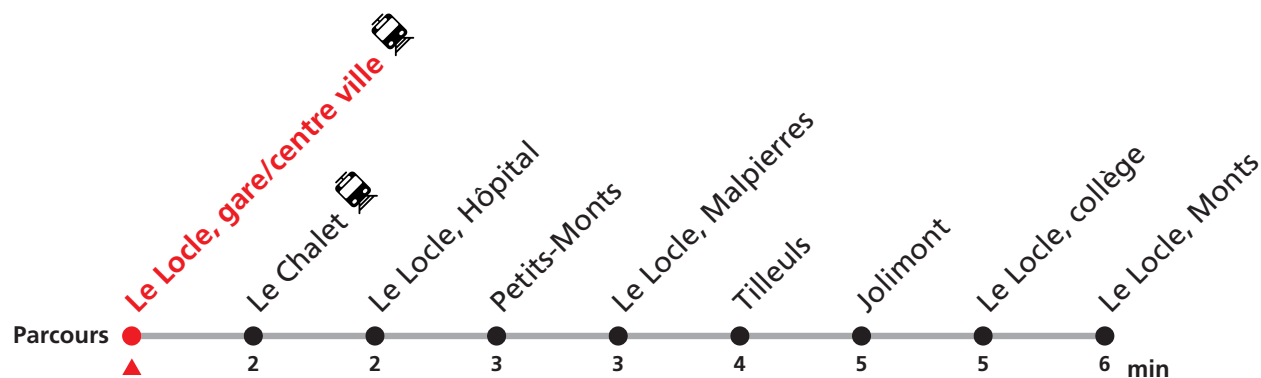

341

Le Locle Verger - gare/centre ville - Monts

Valable du 10.12.2023 au 14.12.2024

Heure	Lundi-Vendredi	Lu-Ve vac. horlogères	Samedi
6	10 30 50	35	
7	10 30 50	35	55
8	10 30 50	35	25 55
9	10 30 50	35	25 55
10	10 30 50	35	55
11	10 30 50	35	25 55
12	10 30 50	05	
13	10 30 50	05 35	25
14	10 30 50	05 35	25
15	10 30 50	55	25
16	10 30 50	54	25
17	10 30 50	56	25
18	10 30 50	40	
19	35a 45b		
20	10a 22b		

Renseignements

a : uniquement pendant les vacances scolaires

b : uniquement en période scolaire

Ne circule pas le dimanche et durant les fêtes.

VACANCES SCOLAIRES :

21-26.12. | 03-05.01. | 26-29.02. | 02-12.04. | 08-12.07. | 12-16.08. | 07.10.-18.10.

VACANCES HORLOGÈRES :

27.-29.12. | 10.05. | 15.07.-09.08.

FÊTES :

25-26.12. | 01-02.01. | 01.03. | 29.03 | 01.04. | 01.05. | 09.05. | 20.05. | 01.08. | 16.09.

MOBICITÉ :

Bus sur réservation en ville du Locle les vendredis et samedis soirs ainsi que les dimanches et fêtes. Ne circule pas les vendredis et samedis durant les vacances horlogères.

Téléchargez l'application mobile.

Informations pour les voyageurs à mobilité réduite sur : [transn.ch/voyager-avec-un-handicap](https://www.transn.ch/voyager-avec-un-handicap).

Nombre de places et transport des bagages limités, réservation obligatoire pour groupe dès 10 personnes.
Plus d'infos sur www.transn.ch/groupes.