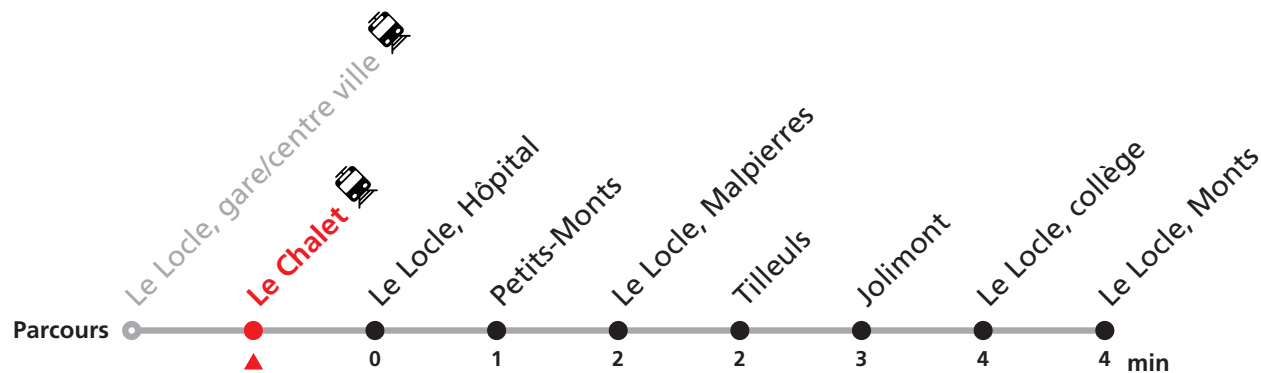

Téléchargez l'application mobile.

Informations pour les voyageurs à mobilité réduite sur : [transn.ch/voyager-avec-un-handicap](https://www.transn.ch/voyager-avec-un-handicap).

Nombre de places et transport des bagages limités, réservation obligatoire pour groupe dès 10 personnes.
Plus d'infos sur www.transn.ch/groupes.

341

Le Locle Verger - gare/centre ville - Monts

Valable du 10.12.2023 au 14.12.2024

Heure	Lundi-Vendredi	Lu-Ve vac. horlogères	Samedi
6	11 31 51	36	
7	12 32 52	37	56
8	11 31 51	36	26 56
9	11 31 51	36	26 56
10	11 31 51	36	56
11	11 32 52	37	26 56
12	12 32 52	07	
13	12 31 51	07 36	26
14	11 31 51	06 36	26
15	12 32 52	57	26
16	12 32 52	56	26
17	12 32 52	58	26
18	11 31 51	41	
19	37a 47b		
20	12a 24b		