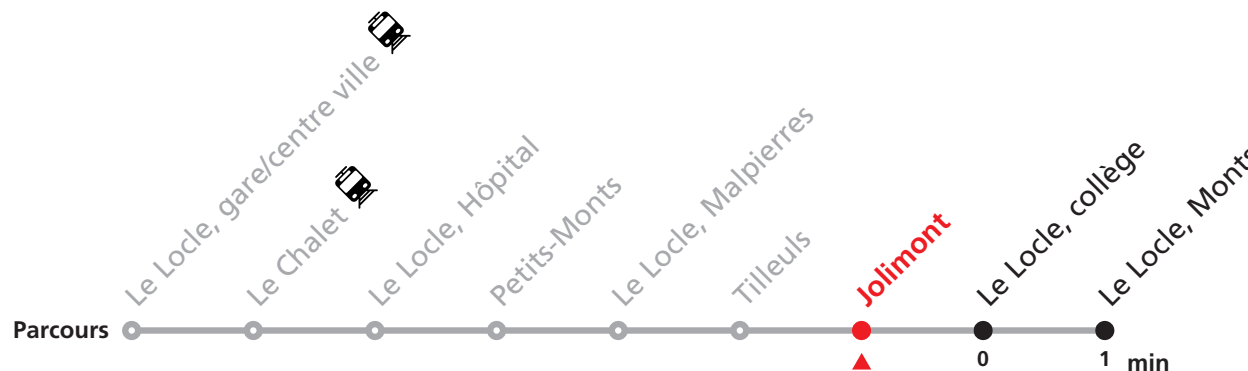

VACANCES HORLOGÈRES :

27.-29.12. | 10.05. | 15.07.-09.08.

FÊTES :

25-26.12. | 01-02.01. | 01.03. | 29.03 | 01.04. | 01.05. | 09.05. | 20.05. | 01.08. | 16.09.

MOBICITÉ :

Bus sur réservation en ville du Locle les vendredis et samedis soirs ainsi que les dimanches et fêtes. Ne circule pas les vendredis et samedis durant les vacances horlogères.

341

Le Locle Verger - gare/centre ville - Monts

Valable du 10.12.2023 au 14.12.2024

Heure	Lundi-Vendredi	Lu-Ve vac. horlogères	Samedi
6	14 34 54	39	
7	15 35 55	40	59
8	14 34 54	39	29 59
9	14 34 54	39	29 59
10	14 34 54	39	59
11	14 35 55	40	29 59
12	15 35 55	10	
13	15 34 54	10 39	29
14	14 34 54	09 39	29
15	15 35 55		29
16	15 35 55	00 59	29
17	15 35 55		29
18	14 34 54	01 44	
19	40a 50b		
20	15a 27b		