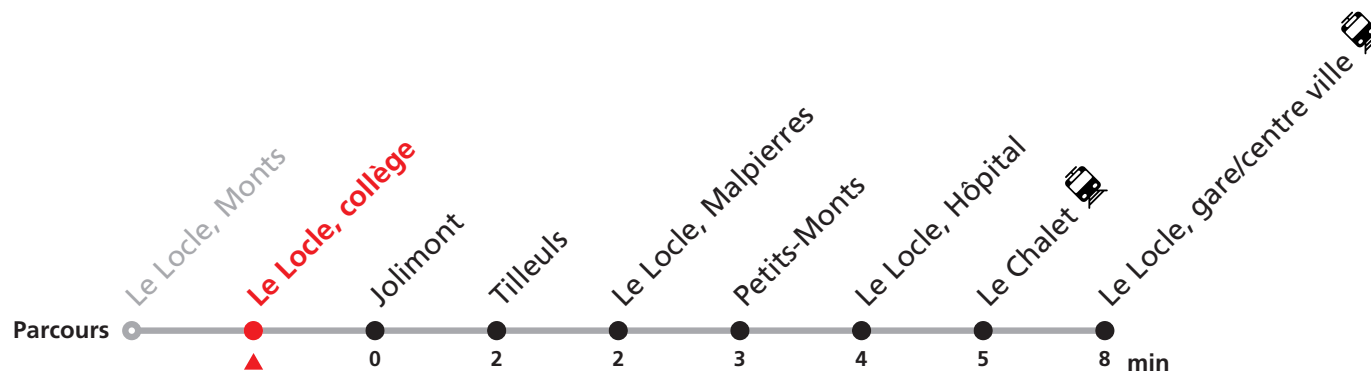

Téléchargez l'application mobile.

Veillez transborder à la Gare/centre ville pour rejoindre Le Locle, Verger.

Informations pour les voyageurs à mobilité réduite sur : [transn.ch/voyager-avec-un-handicap](https://www.transn.ch/voyager-avec-un-handicap).

Nombre de places et transport des bagages limités, réservation obligatoire pour groupe dès 10 personnes.
Plus d'infos sur www.transn.ch/groupes.

341

Le Locle Monts - gare/centre ville - Verger

Valable du 10.12.2023 au 14.12.2024