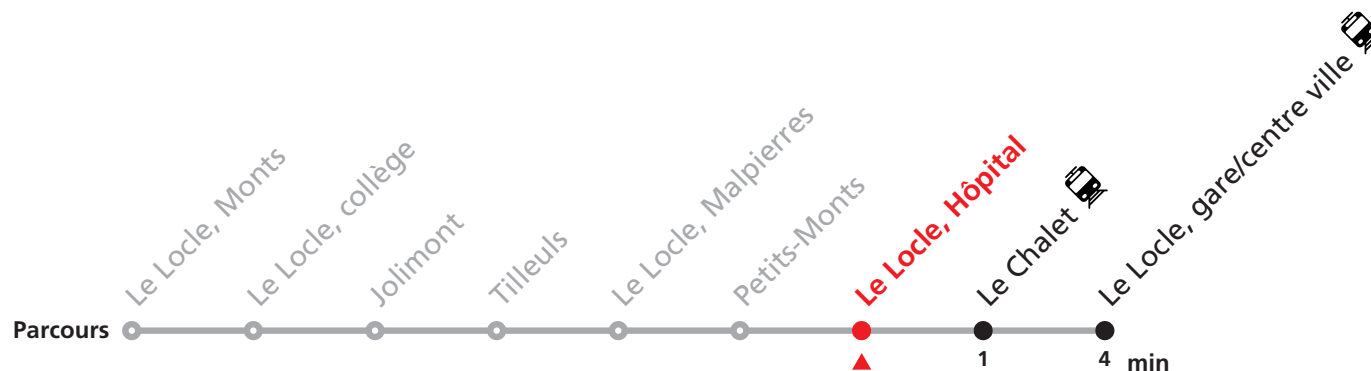

341

Le Locle Monts - gare/centre ville - Verger

Valable du 10.12.2023 au 14.12.2024

Heure	Lundi-Vendredi	Lu-Ve vac. horlogères	Samedi
6	23 40	46	
7	03 23 40	46	
8	03 23 43	46	06 36
9	03 23 43	46	06 36
10	03 23 43	46	06
11	03 23 43	45	06 36
12	03 23 43	16	06
13	03 23 43	15 46	36
14	03 23 43	16 46	36
15	03 23 43		36
16	03 23 43	05	36
17	03 23 43	04	36
18	03 23 43	06 51	
19	00 46a 56b		
20	22a 34b		

Renseignements

a : uniquement pendant les vacances scolaires

b : uniquement en période scolaire

Ne circule pas le dimanche et durant les fêtes.

VACANCES SCOLAIRES :

21-26.12. | 03-05.01. | 26-29.02. | 02-12.04. | 08-12.07. | 12-16.08. | 07.10.-18.10.

VACANCES HORLOGÈRES :

27.-29.12. | 10.05. | 15.07.-09.08.

FÊTES :

25-26.12. | 01-02.01. | 01.03. | 29.03 | 01.04. | 01.05. | 09.05. | 20.05. | 01.08. | 16.09.

MOBICITÉ :

Bus sur réservation en ville du Locle les vendredis et samedis soirs ainsi que les dimanches et fêtes. Ne circule pas les vendredis et samedis durant les vacances horlogères.

Téléchargez l'application mobile.

Veillez transborder à la Gare/centre ville pour rejoindre Le Locle, Verger.

Informations pour les voyageurs à mobilité réduite sur : [transn.ch/voyager-avec-un-handicap](https://www.transn.ch/voyager-avec-un-handicap).

Nombre de places et transport des bagages limités, réservation obligatoire pour groupe dès 10 personnes.
Plus d'infos sur www.transn.ch/groupes.