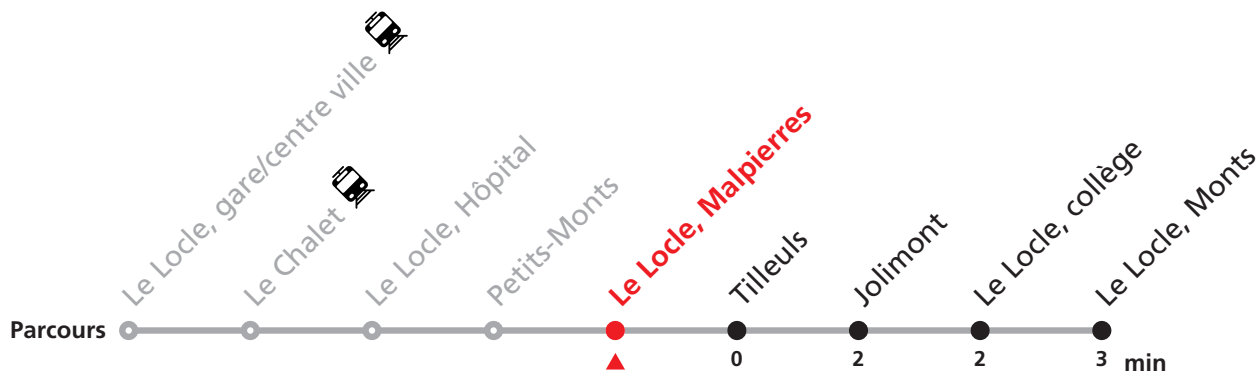

VACANCES HORLOGÈRES :

27.-29.12. | 10.05. | 15.07.-09.08.

FÊTES :

25-26.12. | 01-02.01. | 01.03. | 29.03 | 01.04. | 01.05. | 09.05. | 20.05. | 01.08. | 16.09.

MOBICITÉ :

Bus sur réservation en ville du Locle les vendredis et samedis soirs ainsi que les dimanches et fêtes. Ne circule pas les vendredis et samedis durant les vacances horlogères.

341

Le Locle Verger - gare/centre ville - Monts

Valable du 10.12.2023 au 14.12.2024

Heure	Lundi-Vendredi	Lu-Ve vac. horlogères	Samedi
6	12 32 52	37	
7	13 33 53	38	57
8	12 32 52	37	27 57
9	12 32 52	37	27 57
10	12 32 52	37	57
11	12 33 53	38	27 57
12	13 33 53	08	
13	13 32 52	08 37	27
14	12 32 52	07 37	27
15	13 33 53	58	27
16	13 33 53	57	27
17	13 33 53	59	27
18	12 32 52	42	
19	38a 48b		
20	13a 25b		