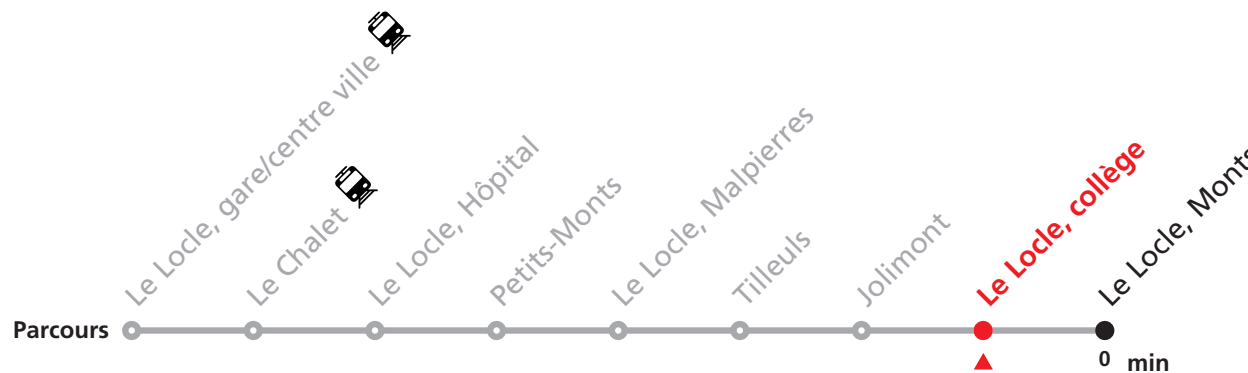

VACANCES HORLOGÈRES :

27.-29.12. | 10.05. | 15.07.-09.08.

FÊTES :

25-26.12. | 01-02.01. | 01.03. | 29.03. | 01.04. | 01.05. | 09.05. | 20.05. | 01.08. | 16.09.

MOBICITÉ :

Bus sur réservation en ville du Locle les vendredis et samedis soirs ainsi que les dimanches et fêtes. Ne circule pas les vendredis et samedis durant les vacances horlogères.

Téléchargez l'application mobile.

Informations pour les voyageurs à mobilité réduite sur : transn.ch/voyager-avec-un-handicap.

Nombre de places et transport des bagages limités, réservation obligatoire pour groupe dès 10 personnes.
Plus d'infos sur www.transn.ch/groupes.

341

Le Locle Verger - gare/centre ville - Monts

Valable du 10.12.2023 au 14.12.2024

Heure	Lundi-Vendredi	Lu-Ve vac. horlogères	Samedi
6	14 34 54	39	
7	15 35 55	40	59
8	14 34 54	39	29 59
9	14 34 54	39	29 59
10	14 34 54	39	59
11	14 35 55	40	29 59
12	15 35 55	10	
13	15 34 54	10 39	29
14	14 34 54	09 39	29
15	15 35 55		29
16	15 35 55	00 59	29
17	15 35 55		29
18	14 34 54	01 44	
19	40a 50b		
20	15a 27b		