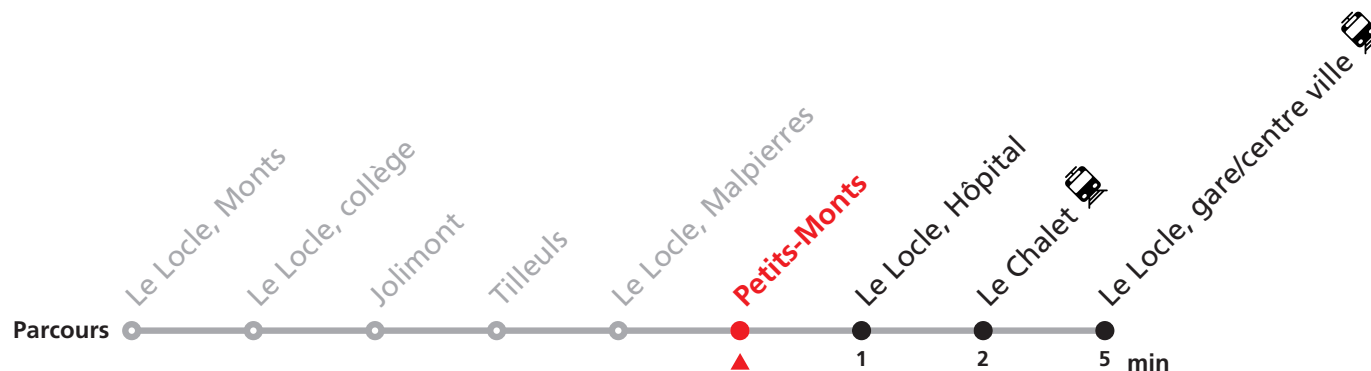

341

Le Locle Monts - gare/centre ville - Verger

Valable du 10.12.2023 au 14.12.2024

Heure	Lundi-Vendredi	Lu-Ve vac. horlogères	Samedi
6	22 39	45	
7	02 22 39	45	
8	02 22 42	45	05 35
9	02 22 42	45	05 35
10	02 22 42	45	05
11	02 22 42	44	05 35
12	02 22 42	15	05
13	02 22 42	14 45	35
14	02 22 42	15 45	35
15	02 22 42		35
16	02 22 42	04	35
17	02 22 42	03	35
18	02 22 42 59	05 50	
19	45a 55b		
20	21a 33b		

Renseignements

a : uniquement pendant les vacances scolaires

b : uniquement en période scolaire

Ne circule pas le dimanche et durant les fêtes.

VACANCES SCOLAIRES :

21-26.12. | 03-05.01. | 26-29.02. | 02-12.04. | 08-12.07. | 12-16.08. | 07.10.-18.10.

VACANCES HORLOGÈRES :

27.-29.12. | 10.05. | 15.07.-09.08.

FÊTES :

25-26.12. | 01-02.01. | 01.03. | 29.03 | 01.04. | 01.05. | 09.05. | 20.05. | 01.08. | 16.09.

MOBICITÉ :

Bus sur réservation en ville du Locle les vendredis et samedis soirs ainsi que les dimanches et fêtes. Ne circule pas les vendredis et samedis durant les vacances horlogères.

Téléchargez l'application mobile.

Veillez transborder à la Gare/centre ville pour rejoindre Le Locle, Verger.

Informations pour les voyageurs à mobilité réduite sur : [transn.ch/voyager-avec-un-handicap](https://www.transn.ch/voyager-avec-un-handicap).

Nombre de places et transport des bagages limités, réservation obligatoire pour groupe dès 10 personnes.
Plus d'infos sur www.transn.ch/groupes.