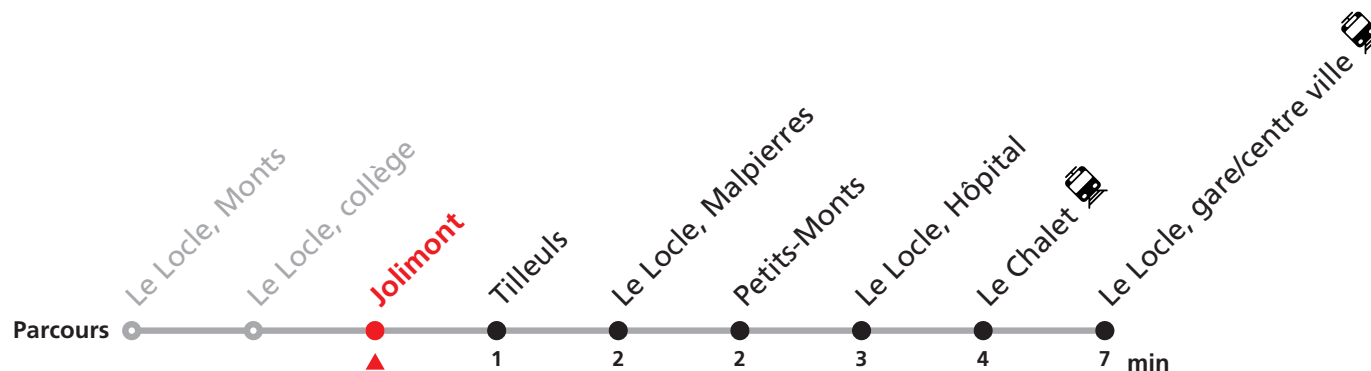

Téléchargez l'application mobile.

Veillez transborder à la Gare/centre ville pour rejoindre Le Locle, Verger.

Informations pour les voyageurs à mobilité réduite sur : [transn.ch/voyager-avec-un-handicap](https://www.transn.ch/voyager-avec-un-handicap).

Nombre de places et transport des bagages limités, réservation obligatoire pour groupe dès 10 personnes.
Plus d'infos sur www.transn.ch/groupes.

341

Le Locle Monts - gare/centre ville - Verger

Valable du 10.12.2023 au 14.12.2024