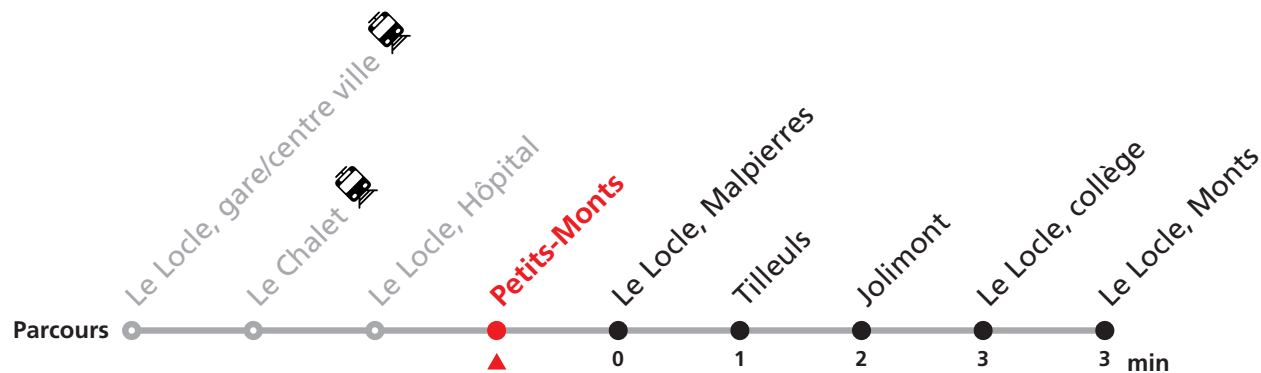

Téléchargez l'application mobile.

Informations pour les voyageurs à mobilité réduite sur : [transn.ch/voyager-avec-un-handicap](https://www.transn.ch/voyager-avec-un-handicap).

Nombre de places et transport des bagages limités, réservation obligatoire pour groupe dès 10 personnes.
Plus d'infos sur www.transn.ch/groupes.

341

Le Locle Verger - gare/centre ville - Monts

Valable du 10.12.2023 au 14.12.2024

Heure	Lundi-Vendredi	Lu-Ve vac. horlogères	Samedi
6	12 32 52	37	
7	13 33 53	38	57
8	12 32 52	37	27 57
9	12 32 52	37	27 57
10	12 32 52	37	57
11	12 33 53	38	27 57
12	13 33 53	08	
13	13 32 52	08 37	27
14	12 32 52	07 37	27
15	13 33 53	58	27
16	13 33 53	57	27
17	13 33 53	59	27
18	12 32 52	42	
19	38a 48b		
20	13a 25b		