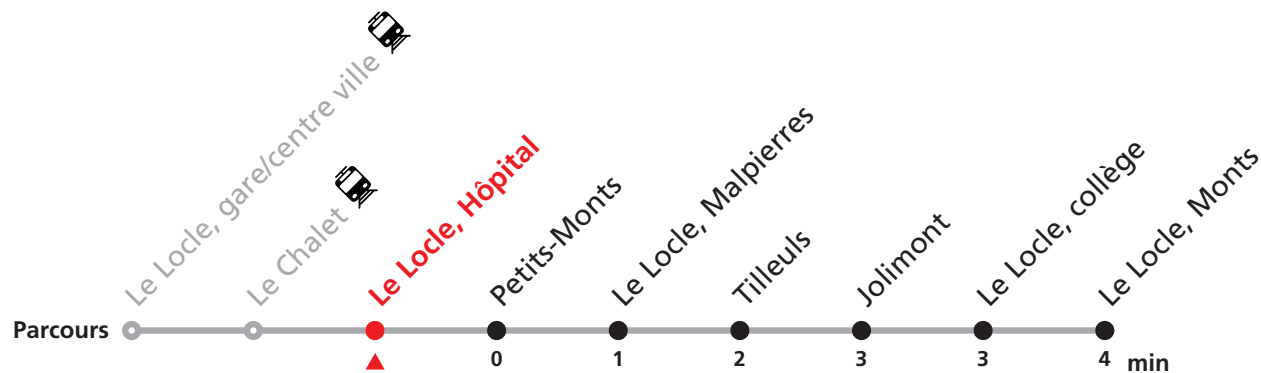

Téléchargez l'application mobile.

Informations pour les voyageurs à mobilité réduite sur : [transn.ch/voyager-avec-un-handicap](https://www.transn.ch/voyager-avec-un-handicap).

Nombre de places et transport des bagages limités, réservation obligatoire pour groupe dès 10 personnes.
Plus d'infos sur www.transn.ch/groupes.

341

Le Locle Verger - gare/centre ville - Monts

Valable du 10.12.2023 au 14.12.2024

Heure	Lundi-Vendredi	Lu-Ve vac. horlogères	Samedi
6	11 31 51	36	
7	12 32 52	37	56
8	11 31 51	36	26 56
9	11 31 51	36	26 56
10	11 31 51	36	56
11	11 32 52	37	26 56
12	12 32 52	07	
13	12 31 51	07 36	26
14	11 31 51	06 36	26
15	12 32 52	57	26
16	12 32 52	56	26
17	12 32 52	58	26
18	11 31 51	41	
19	37a 47b		
20	12a 24b		