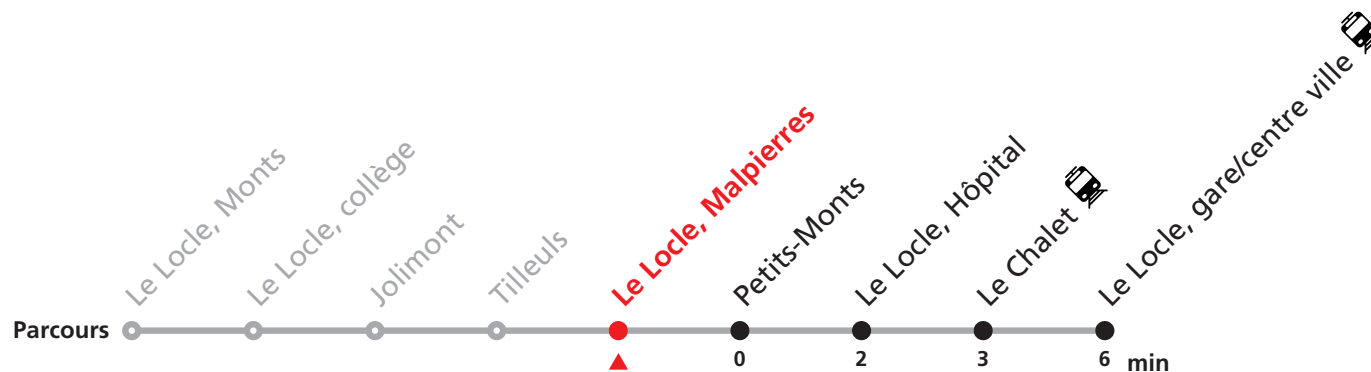

341

Le Locle Monts - gare/centre ville - Verger

Valable du 10.12.2023 au 14.12.2024

Heure	Lundi-Vendredi	Lu-Ve vac. horlogères	Samedi
6	21 38	44	
7	01 21 38	44	
8	01 21 41	44	04 34
9	01 21 41	44	04 34
10	01 21 41	44	04
11	01 21 41	43	04 34
12	01 21 41	14	04
13	01 21 41	13 44	34
14	01 21 41	14 44	34
15	01 21 41		34
16	01 21 41	03	34
17	01 21 41	02	34
18	01 21 41 58	04 49	
19	44a 54b		
20	20a 32b		

Renseignements

a : uniquement pendant les vacances scolaires

b : uniquement en période scolaire

Ne circule pas le dimanche et durant les fêtes.

VACANCES SCOLAIRES :

21-26.12. | 03-05.01. | 26-29.02. | 02-12.04. | 08-12.07. | 12-16.08. | 07.10.-18.10.

VACANCES HORLOGÈRES :

27.-29.12. | 10.05. | 15.07.-09.08.

FÊTES :

25-26.12. | 01-02.01. | 01.03. | 29.03 | 01.04. | 01.05. | 09.05. | 20.05. | 01.08. | 16.09.

MOBICITÉ :

Bus sur réservation en ville du Locle les vendredis et samedis soirs ainsi que les dimanches et fêtes. Ne circule pas les vendredis et samedis durant les vacances horlogères.

Téléchargez l'application mobile.

Veillez transborder à la Gare/centre ville pour rejoindre Le Locle, Verger.

Informations pour les voyageurs à mobilité réduite sur : [transn.ch/voyager-avec-un-handicap](https://www.transn.ch/voyager-avec-un-handicap).

Nombre de places et transport des bagages limités, réservation obligatoire pour groupe dès 10 personnes.
Plus d'infos sur www.transn.ch/groupes.