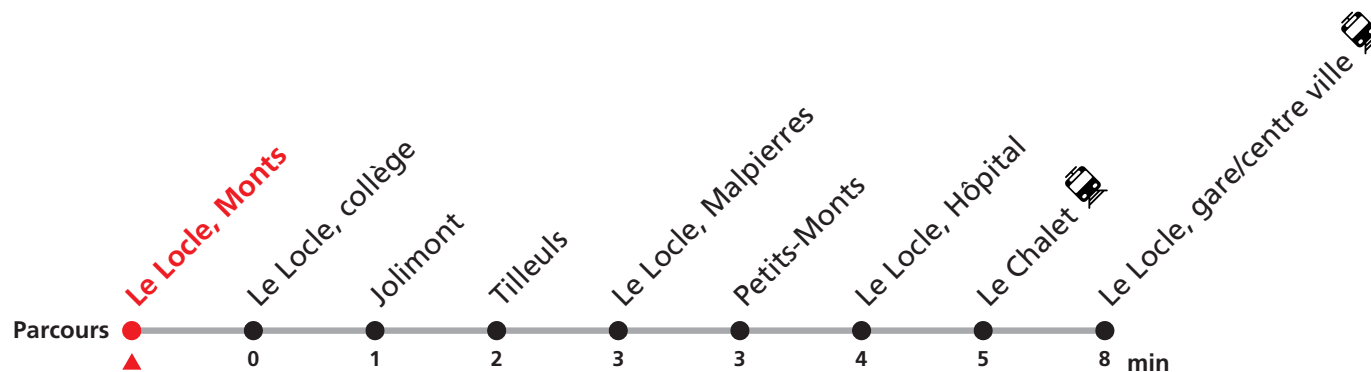

341

Le Locle Monts - gare/centre ville - Verger

Valable du 10.12.2023 au 14.12.2024

Heure	Lundi-Vendredi	Lu-Ve vac. horlogères	Samedi
6	19 36 59	42	
7	19 36 59	42	
8	19 39 59	42	02 32
9	19 39 59	42	02 32
10	19 39 59	42	02
11	19 39 59	41	02 32
12	19 39 59	12	02
13	19 39 59	11 42	32
14	19 39 59	12 42	32
15	19 39 59		32
16	19 39 59	01	32
17	19 39 59	00	32
18	19 39 56	02 47	
19	42a 52b		
20	18a 30b		