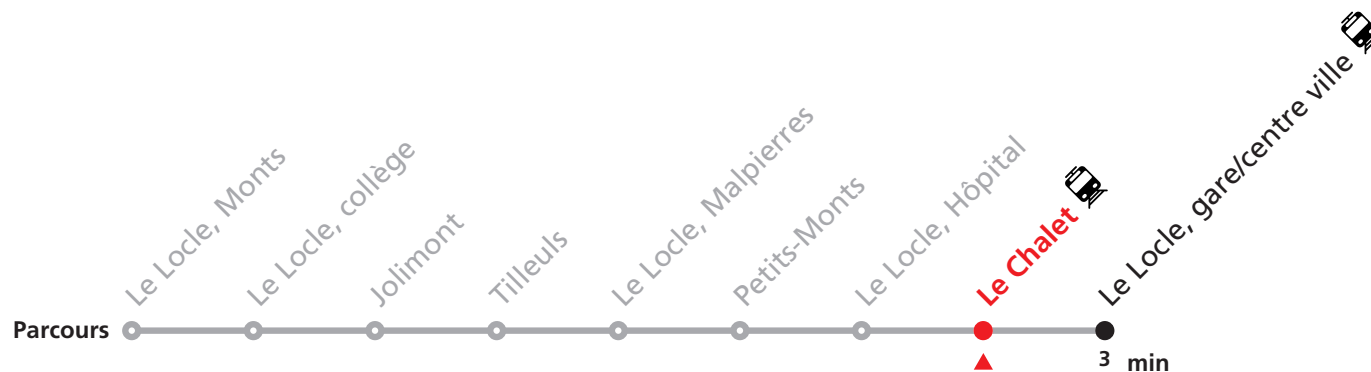

Téléchargez l'application mobile.

Veillez transborder à la Gare/centre ville pour rejoindre Le Locle, Verger.

Informations pour les voyageurs à mobilité réduite sur : [transn.ch/voyager-avec-un-handicap](https://www.transn.ch/voyager-avec-un-handicap).

Nombre de places et transport des bagages limités, réservation obligatoire pour groupe dès 10 personnes.
Plus d'infos sur www.transn.ch/groupes.

341

Le Locle Monts - gare/centre ville - Verger

Valable du 10.12.2023 au 14.12.2024