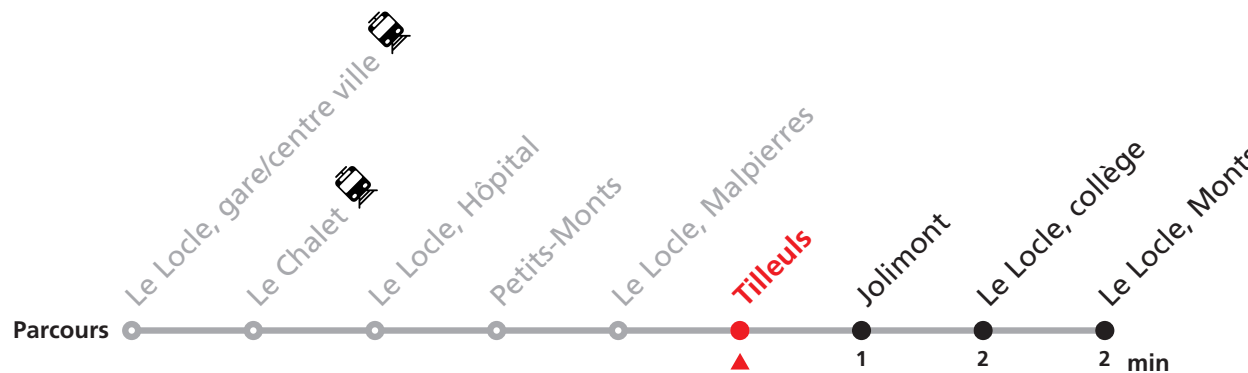

VACANCES HORLOGÈRES :

27.-29.12. | 10.05. | 15.07.-09.08.

FÊTES :

25-26.12. | 01-02.01. | 01.03. | 29.03 | 01.04. | 01.05. | 09.05. | 20.05. | 01.08. | 16.09.

MOBICITÉ :

Bus sur réservation en ville du Locle les vendredis et samedis soirs ainsi que les dimanches et fêtes. Ne circule pas les vendredis et samedis durant les vacances horlogères.

Téléchargez l'application mobile.

Informations pour les voyageurs à mobilité réduite sur : transn.ch/voyager-avec-un-handicap.

Nombre de places et transport des bagages limités, réservation obligatoire pour groupe dès 10 personnes.
Plus d'infos sur www.transn.ch/groupes.

341

Le Locle Verger - gare/centre ville - Monts

Valable du 10.12.2023 au 14.12.2024

Heure	Lundi-Vendredi	Lu-Ve vac. horlogères	Samedi
6	13 33 53	38	
7	14 34 54	39	58
8	13 33 53	38	28 58
9	13 33 53	38	28 58
10	13 33 53	38	58
11	13 34 54	39	28 58
12	14 34 54	09	
13	14 33 53	09 38	28
14	13 33 53	08 38	28
15	14 34 54	59	28
16	14 34 54	58	28
17	14 34 54		28
18	13 33 53	00 43	
19	39a 49b		
20	14a 26b		