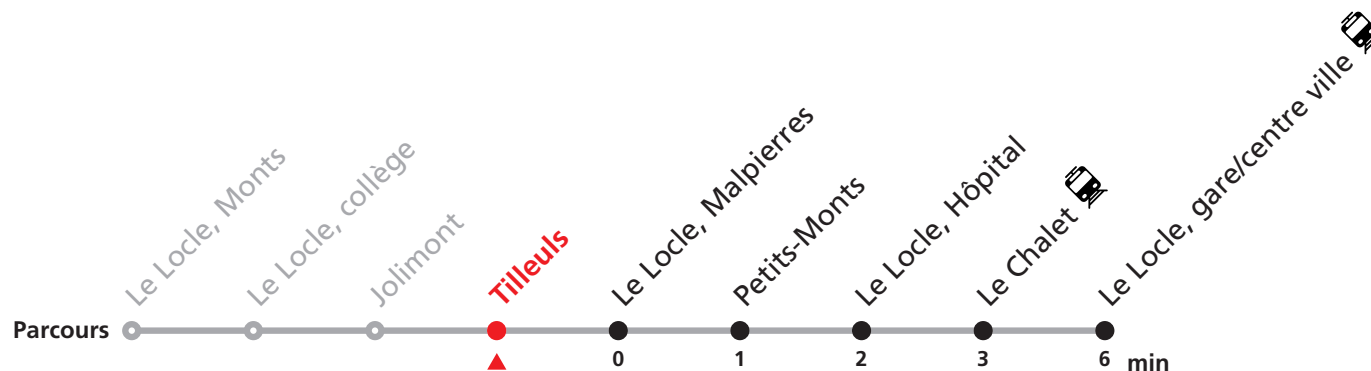

341

Le Locle Monts - gare/centre ville - Verger

Valable du 10.12.2023 au 14.12.2024

Heure	Lundi-Vendredi	Lu-Ve vac. horlogères	Samedi
6	21 38	44	
7	01 21 38	44	
8	01 21 41	44	04 34
9	01 21 41	44	04 34
10	01 21 41	44	04
11	01 21 41	43	04 34
12	01 21 41	14	04
13	01 21 41	13 44	34
14	01 21 41	14 44	34
15	01 21 41		34
16	01 21 41	03	34
17	01 21 41	02	34
18	01 21 41 58	04 49	
19	44a 54b		
20	20a 32b		

Renseignements

a : uniquement pendant les vacances scolaires

b : uniquement en période scolaire

Ne circule pas le dimanche et durant les fêtes.

VACANCES SCOLAIRES :

21-26.12. | 03-05.01. | 26-29.02. | 02-12.04. | 08-12.07. | 12-16.08. | 07.10.-18.10.

VACANCES HORLOGÈRES :

27.-29.12. | 10.05. | 15.07.-09.08.

FÊTES :

25-26.12. | 01-02.01. | 01.03. | 29.03 | 01.04. | 01.05. | 09.05. | 20.05. | 01.08. | 16.09.

MOBICITÉ :

Bus sur réservation en ville du Locle les vendredis et samedis soirs ainsi que les dimanches et fêtes. Ne circule pas les vendredis et samedis durant les vacances horlogères.

Téléchargez l'application mobile.

Veillez transborder à la Gare/centre ville pour rejoindre Le Locle, Verger.

Informations pour les voyageurs à mobilité réduite sur : [transn.ch/voyager-avec-un-handicap](https://www.transn.ch/voyager-avec-un-handicap).

Nombre de places et transport des bagages limités, réservation obligatoire pour groupe dès 10 personnes.
Plus d'infos sur www.transn.ch/groupes.