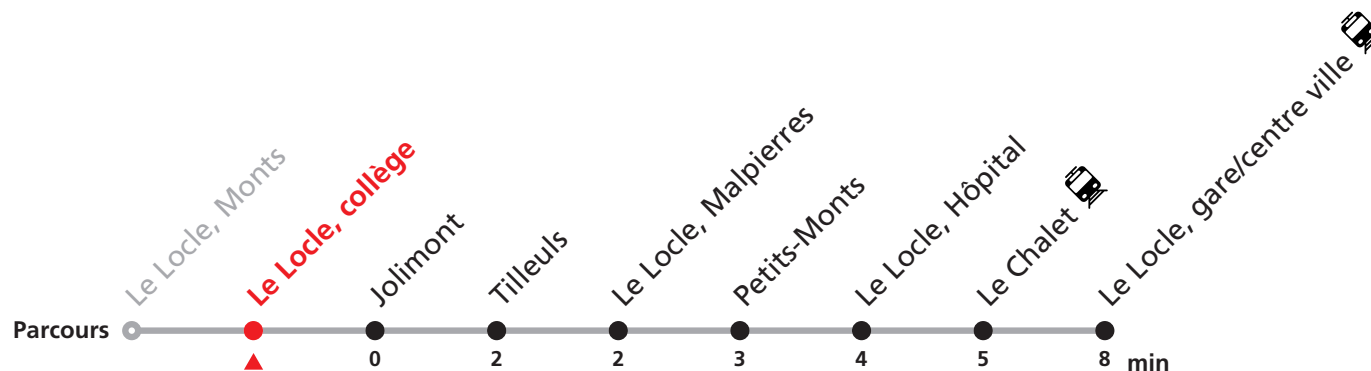

# 341

## Le Locle Monts - gare/centre ville - Verger

Valable du 10.12.2023 au 14.12.2024

Heure	Lundi-Vendredi	Lu-Ve vac. horlogères	Samedi
6	19 36 59	42	
7	19 36 59	42	
8	19 39 59	42	02 32
9	19 39 59	42	02 32
10	19 39 59	42	02
11	19 39 59	41	02 32
12	19 39 59	12	02
13	19 39 59	11 42	32
14	19 39 59	12 42	32
15	19 39 59		32
16	19 39 59	01	32
17	19 39 59	00	32
18	19 39 56	02 47	
19	42a 52b		
20	18a 30b		

**Veillez transborder à la Gare/centre ville pour rejoindre Le Locle, Verger.**

Informations pour les voyageurs à mobilité réduite sur : [transn.ch/voyager-avec-un-handicap](https://www.transn.ch/voyager-avec-un-handicap).