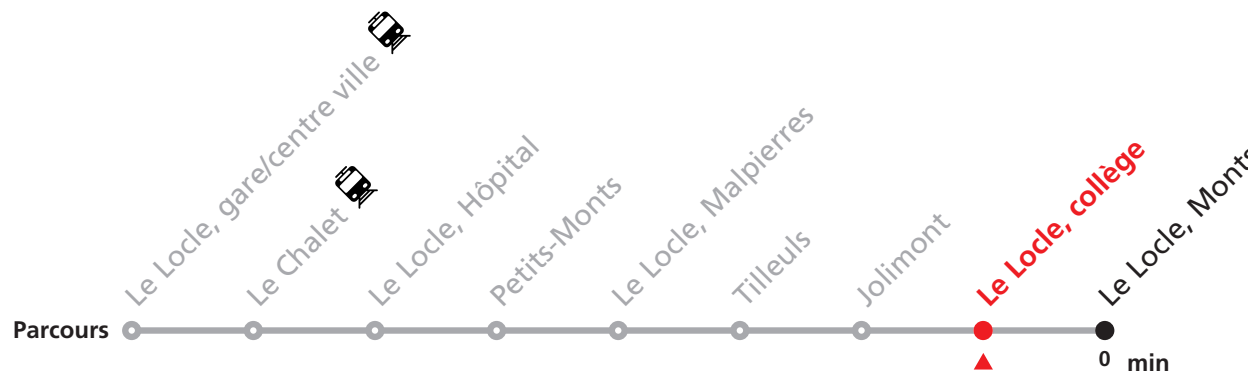

## Le Locle Verger - gare/centre ville - Monts

Valable du 10.12.2023 au 14.12.2024

Heure	Lundi-Vendredi	Lu-Ve vac. horlogères	Samedi
6	14 34 54	39	
7	15 35 55	40	59
8	14 34 54	39	29 59
9	14 34 54	39	29 59
10	14 34 54	39	59
11	14 35 55	40	29 59
12	15 35 55	10	
13	15 34 54	10 39	29
14	14 34 54	09 39	29
15	15 35 55		29
16	15 35 55	00 59	29
17	15 35 55		29
18	14 34 54	01 44	
19	40a 50b		
20	15a 27b		

#### MOBICITÉ :

Bus sur réservation en ville du Locle les vendredis et samedis soirs ainsi que les dimanches et fêtes. Ne circule pas les vendredis et samedis durant les vacances horlogères.

**Téléchargez l'application mobile.**