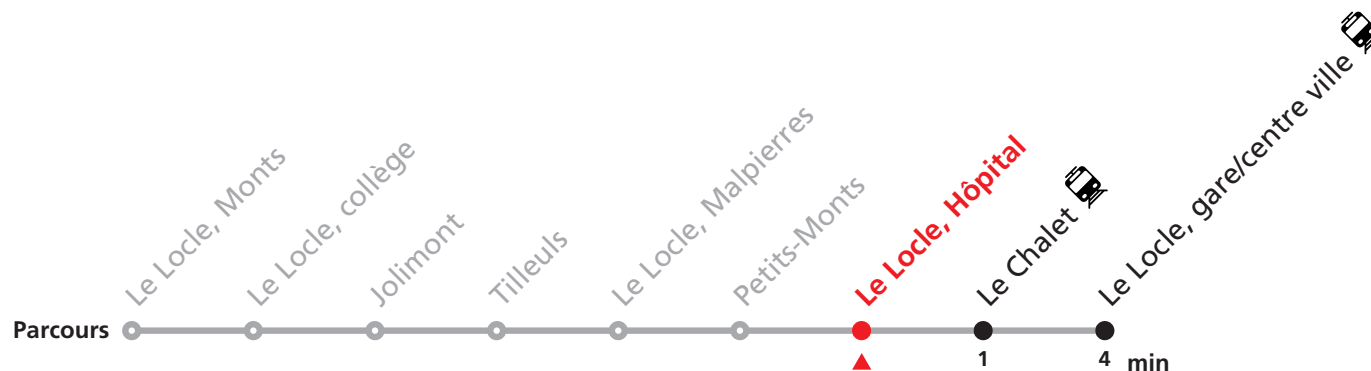

341

Le Locle Monts - gare/centre ville - Verger

Valable du 10.12.2023 au 14.12.2024

Heure	Lundi-Vendredi	Lu-Ve vac. horlogères	Samedi
6	23 40	46	
7	03 23 40	46	
8	03 23 43	46	06 36
9	03 23 43	46	06 36
10	03 23 43	46	06
11	03 23 43	45	06 36
12	03 23 43	16	06
13	03 23 43	15 46	36
14	03 23 43	16 46	36
15	03 23 43		36
16	03 23 43	05	36
17	03 23 43	04	36
18	03 23 43	06 51	
19	00 46a 56b		
20	22a 34b		

VACANCES HORLOGÈRES :

27.-29.12. | 10.05. | 15.07.-09.08.

FÊTES :

25-26.12. | 01-02.01. | 01.03. | 29.03 | 01.04. | 01.05. | 09.05. | 20.05. | 01.08. | 16.09.

MOBICITÉ :

Bus sur réservation en ville du Locle les vendredis et samedis soirs ainsi que les dimanches et fêtes. Ne circule pas les vendredis et samedis durant les vacances horlogères.

Téléchargez l'application mobile.

Veillez transborder à la Gare/centre ville pour rejoindre Le Locle, Verger.

Informations pour les voyageurs à mobilité réduite sur : [transn.ch/voyager-avec-un-handicap](https://www.transn.ch/voyager-avec-un-handicap).