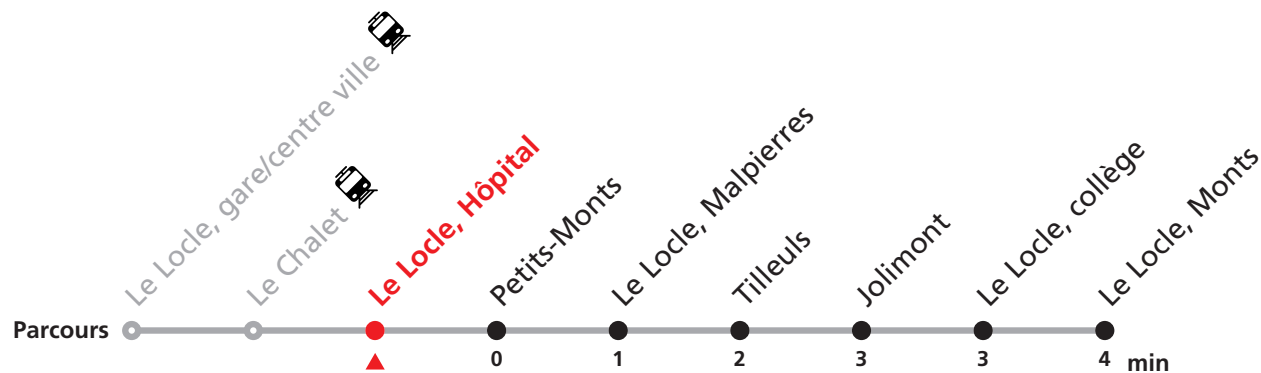

341

Le Locle Verger - gare/centre ville - Monts

Valable du 10.12.2023 au 14.12.2024

Heure	Lundi-Vendredi	Lu-Ve vac. horlogères	Samedi
6	11 31 51	36	
7	12 32 52	37	56
8	11 31 51	36	26 56
9	11 31 51	36	26 56
10	11 31 51	36	56
11	11 32 52	37	26 56
12	12 32 52	07	
13	12 31 51	07 36	26
14	11 31 51	06 36	26
15	12 32 52	57	26
16	12 32 52	56	26
17	12 32 52	58	26
18	11 31 51	41	
19	37a 47b		
20	12a 24b		

Renseignements

a : uniquement pendant les vacances scolaires

b : uniquement en période scolaire

Ne circule pas le dimanche et durant les fêtes.

VACANCES SCOLAIRES :

21-26.12. | 03-05.01. | 26-29.02. | 02-12.04. | 08-12.07. | 12-16.08. | 07.10.-18.10.

VACANCES HORLOGÈRES :

27.-29.12. | 10.05. | 15.07.-09.08.

FÊTES :

25-26.12. | 01-02.01. | 01.03. | 29.03 | 01.04. | 01.05. | 09.05. | 20.05. | 01.08. | 16.09.

MOBICITÉ :

Bus sur réservation en ville du Locle les vendredis et samedis soirs ainsi que les dimanches et fêtes. Ne circule pas les vendredis et samedis durant les vacances horlogères.