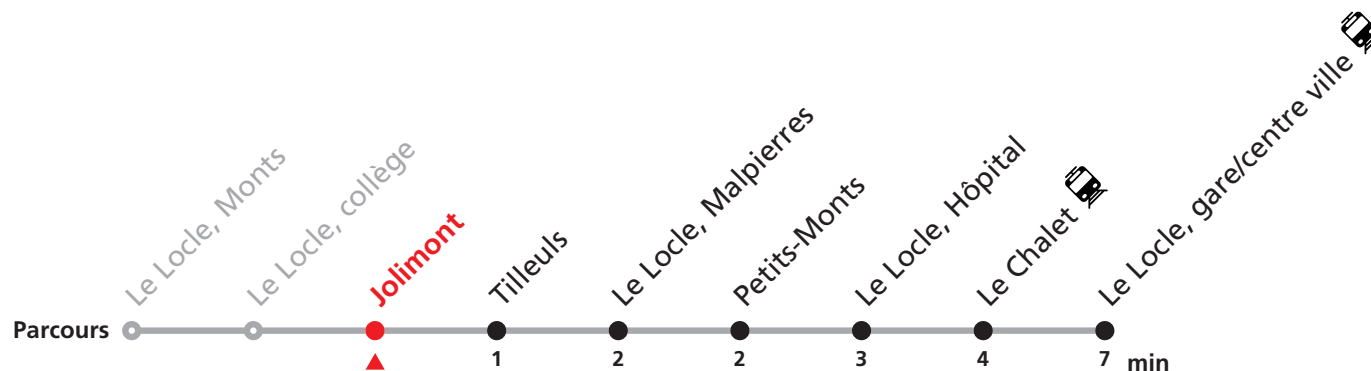

## Le Locle Monts - gare/centre ville - Verger

Valable du 10.12.2023 au 14.12.2024

Heure	Lundi-Vendredi	Lu-Ve vac. horlogères	Samedi
6	20 37	43	
7	00 20 37	43	
8	00 20 40	43	03 33
9	00 20 40	43	03 33
10	00 20 40	43	03
11	00 20 40	42	03 33
12	00 20 40	13	03
13	00 20 40	12 43	33
14	00 20 40	13 43	33
15	00 20 40		33
16	00 20 40	02	33
17	00 20 40	01	33
18	00 20 40 57	03 48	
19	43a 53b		
20	19a 31b		

**Veillez transborder à la Gare/centre ville pour rejoindre Le Locle, Verger.**

**Informations pour les voyageurs à mobilité réduite sur : [transn.ch/voyager-avec-un-handicap](https://www.transn.ch/voyager-avec-un-handicap).**