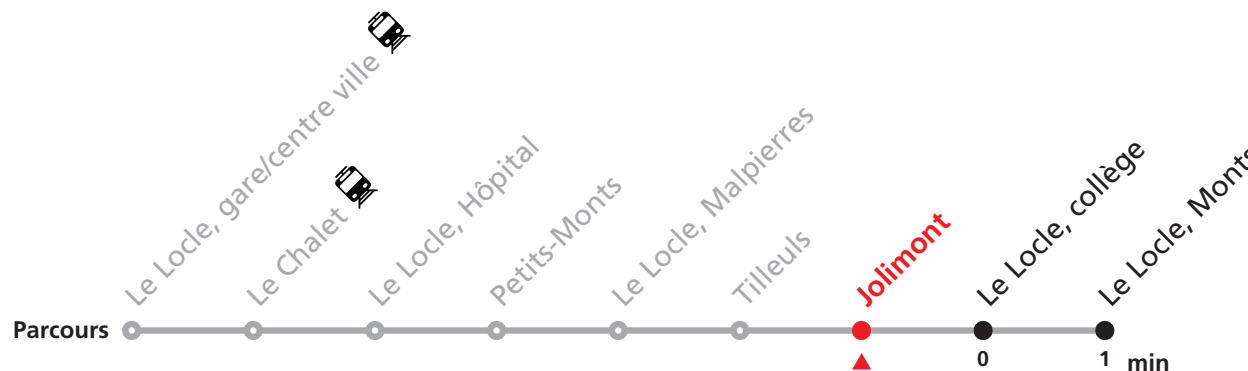

## Le Locle Verger - gare/centre ville - Monts

Valable du 10.12.2023 au 14.12.2024

Heure	Lundi-Vendredi	Lu-Ve vac. horlogères	Samedi
6	14 34 54	39	
7	15 35 55	40	59
8	14 34 54	39	29 59
9	14 34 54	39	29 59
10	14 34 54	39	59
11	14 35 55	40	29 59
12	15 35 55	10	
13	15 34 54	10 39	29
14	14 34 54	09 39	29
15	15 35 55		29
16	15 35 55	00 59	29
17	15 35 55		29
18	14 34 54	01 44	
19	40a 50b		
20	15a 27b		

#### MOBICITÉ :

Bus sur réservation en ville du Locle les vendredis et samedis soirs ainsi que les dimanches et fêtes. Ne circule pas les vendredis et samedis durant les vacances horlogères.

**Téléchargez l'application mobile.**