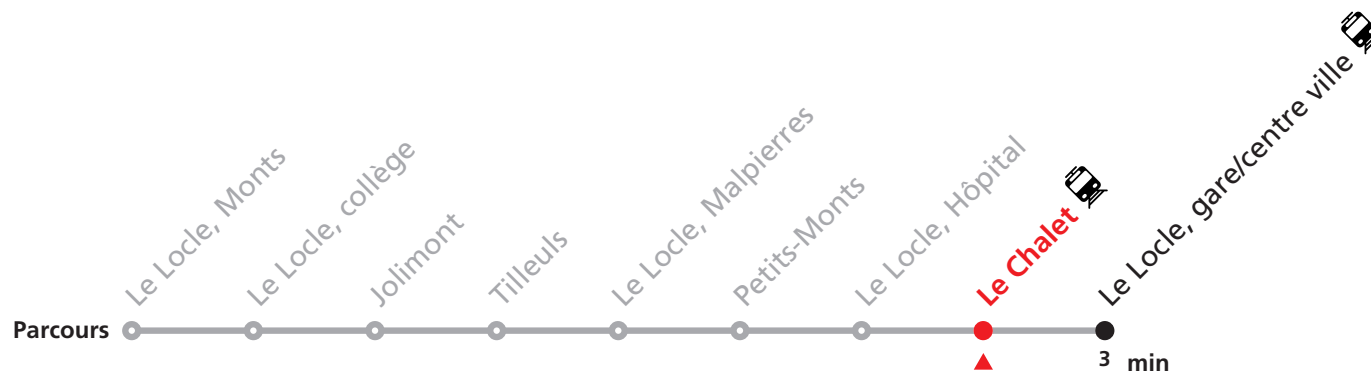

## Le Locle Monts - gare/centre ville - Verger

Valable du 10.12.2023 au 14.12.2024

Heure	Lundi-Vendredi	Lu-Ve vac. horlogères	Samedi
6	24 41	47	
7	04 24 41	47	
8	04 24 43	46	07 37
9	04 23 43	46	07 37
10	04 24 43	46	07
11	04 24 44	46	07 37
12	04 24 44	17	07
13	04 24 43	16 47	36
14	04 23 44	17 46	37
15	04 24 44		36
16	04 24 44	06	36
17	04 24 44	05	36
18	04 24 44	06 51	
19	01 46a 56b		
20	22a 34b		

**Veillez transborder à la Gare/centre ville pour rejoindre Le Locle, Verger.**

**Informations pour les voyageurs à mobilité réduite sur : [transn.ch/voyager-avec-un-handicap](http://transn.ch/voyager-avec-un-handicap).**