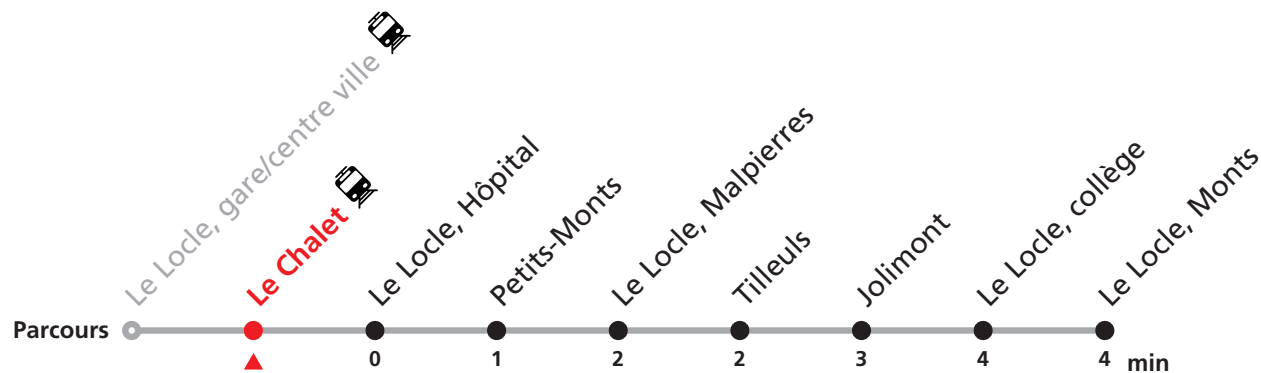

## Le Locle Verger - gare/centre ville - Monts

Valable du 10.12.2023 au 14.12.2024

Heure	Lundi-Vendredi	Lu-Ve vac. horlogères	Samedi
6	11 31 51	36	
7	12 32 52	37	56
8	11 31 51	36	26 56
9	11 31 51	36	26 56
10	11 31 51	36	56
11	11 32 52	37	26 56
12	12 32 52	07	
13	12 31 51	07 36	26
14	11 31 51	06 36	26
15	12 32 52	57	26
16	12 32 52	56	26
17	12 32 52	58	26
18	11 31 51	41	
19	37a 47b		
20	12a 24b		

#### MOBICITÉ :

Bus sur réservation en ville du Locle les vendredis et samedis soirs ainsi que les dimanches et fêtes. Ne circule pas les vendredis et samedis durant les vacances horlogères.

**Téléchargez l'application mobile.**