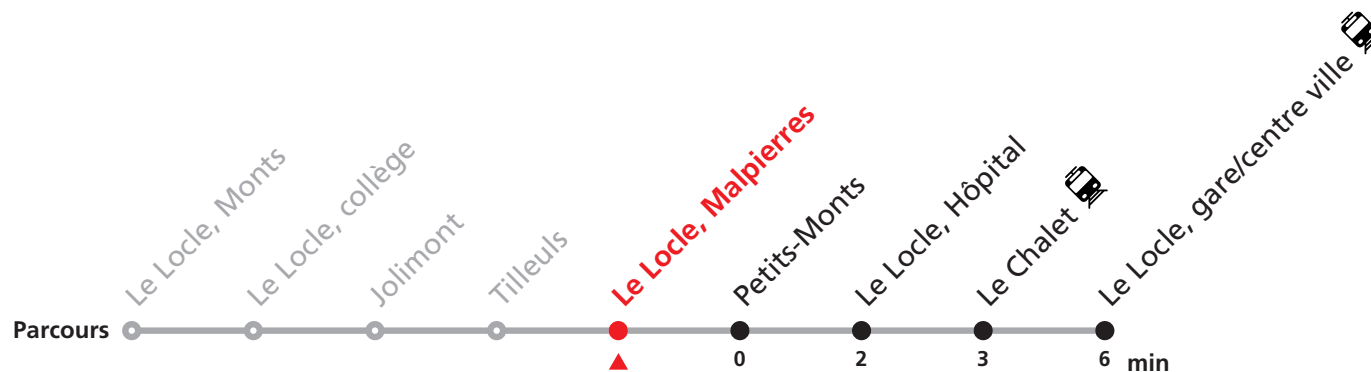

341

Le Locle Monts - gare/centre ville - Verger

Valable du 10.12.2023 au 14.12.2024

Heure	Lundi-Vendredi	Lu-Ve vac. horlogères	Samedi
6	21 38	44	
7	01 21 38	44	
8	01 21 41	44	04 34
9	01 21 41	44	04 34
10	01 21 41	44	04
11	01 21 41	43	04 34
12	01 21 41	14	04
13	01 21 41	13 44	34
14	01 21 41	14 44	34
15	01 21 41		34
16	01 21 41	03	34
17	01 21 41	02	34
18	01 21 41 58	04 49	
19	44a 54b		
20	20a 32b		

VACANCES HORLOGÈRES :

27.-29.12. | 10.05. | 15.07.-09.08.

FÊTES :

25-26.12. | 01-02.01. | 01.03. | 29.03. | 01.04. | 01.05. | 09.05. | 20.05. | 01.08. | 16.09.

MOBICITÉ :

Bus sur réservation en ville du Locle les vendredis et samedis soirs ainsi que les dimanches et fêtes. Ne circule pas les vendredis et samedis durant les vacances horlogères.

Téléchargez l'application mobile.

Veillez transborder à la Gare/centre ville pour rejoindre Le Locle, Verger.

Informations pour les voyageurs à mobilité réduite sur : [transn.ch/voyager-avec-un-handicap](https://www.transn.ch/voyager-avec-un-handicap).