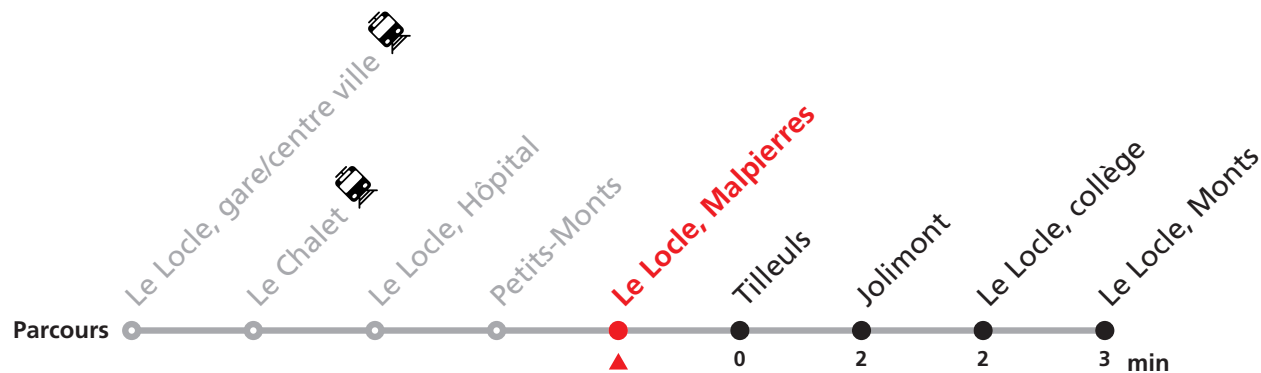

## Le Locle Verger - gare/centre ville - Monts

Valable du 10.12.2023 au 14.12.2024

Heure	Lundi-Vendredi	Lu-Ve vac. horlogères	Samedi
6	12 32 52	37	
7	13 33 53	38	57
8	12 32 52	37	27 57
9	12 32 52	37	27 57
10	12 32 52	37	57
11	12 33 53	38	27 57
12	13 33 53	08	
13	13 32 52	08 37	27
14	12 32 52	07 37	27
15	13 33 53	58	27
16	13 33 53	57	27
17	13 33 53	59	27
18	12 32 52	42	
19	38a 48b		
20	13a 25b		

#### MOBICITÉ :

Bus sur réservation en ville du Locle les vendredis et samedis soirs ainsi que les dimanches et fêtes. Ne circule pas les vendredis et samedis durant les vacances horlogères.

**Téléchargez l'application mobile.**