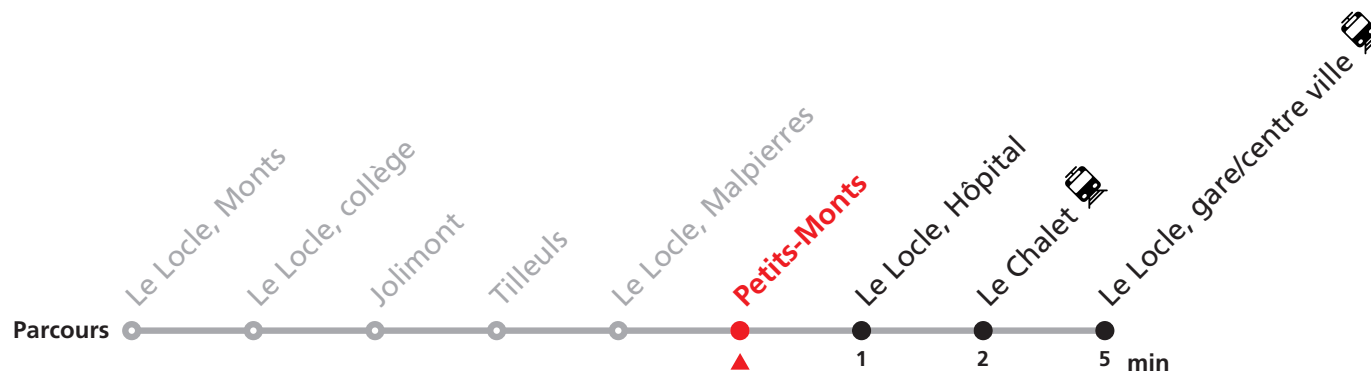

341

Le Locle Monts - gare/centre ville - Verger

Valable du 10.12.2023 au 14.12.2024

Heure	Lundi-Vendredi	Lu-Ve vac. horlogères	Samedi
6	22 39	45	
7	02 22 39	45	
8	02 22 42	45	05 35
9	02 22 42	45	05 35
10	02 22 42	45	05
11	02 22 42	44	05 35
12	02 22 42	15	05
13	02 22 42	14 45	35
14	02 22 42	15 45	35
15	02 22 42		35
16	02 22 42	04	35
17	02 22 42	03	35
18	02 22 42 59	05 50	
19	45a 55b		
20	21a 33b		

VACANCES HORLOGÈRES :

27.-29.12. | 10.05. | 15.07.-09.08.

FÊTES :

25-26.12. | 01-02.01. | 01.03. | 29.03 | 01.04. | 01.05. | 09.05. | 20.05. | 01.08. | 16.09.

MOBICITÉ :

Bus sur réservation en ville du Locle les vendredis et samedis soirs ainsi que les dimanches et fêtes. Ne circule pas les vendredis et samedis durant les vacances horlogères.

Téléchargez l'application mobile.

Veillez transborder à la Gare/centre ville pour rejoindre Le Locle, Verger.

Informations pour les voyageurs à mobilité réduite sur : [transn.ch/voyager-avec-un-handicap](https://www.transn.ch/voyager-avec-un-handicap).