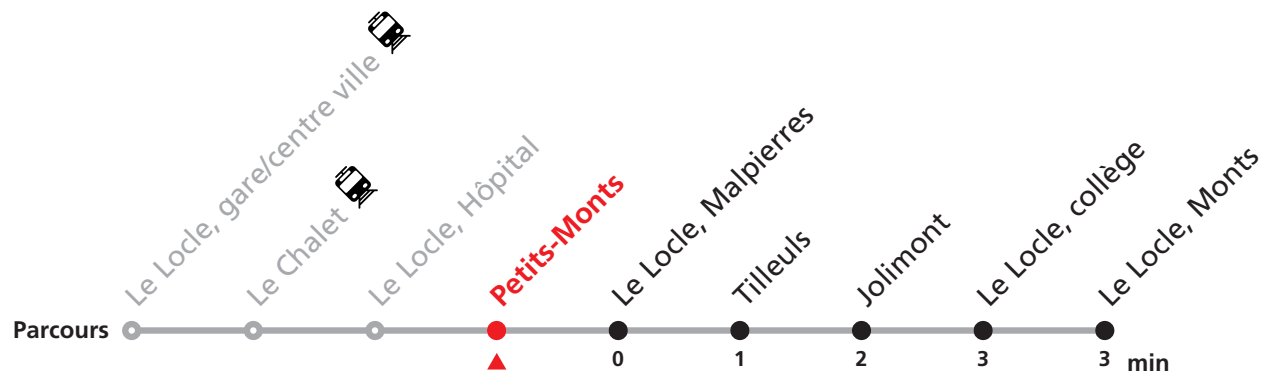

## Le Locle Verger - gare/centre ville - Monts

Valable du 10.12.2023 au 14.12.2024

Heure	Lundi-Vendredi	Lu-Ve vac. horlogères	Samedi
6	12 32 52	37	
7	13 33 53	38	57
8	12 32 52	37	27 57
9	12 32 52	37	27 57
10	12 32 52	37	57
11	12 33 53	38	27 57
12	13 33 53	08	
13	13 32 52	08 37	27
14	12 32 52	07 37	27
15	13 33 53	58	27
16	13 33 53	57	27
17	13 33 53	59	27
18	12 32 52	42	
19	38a 48b		
20	13a 25b		

#### MOBICITÉ :

Bus sur réservation en ville du Locle les vendredis et samedis soirs ainsi que les dimanches et fêtes. Ne circule pas les vendredis et samedis durant les vacances horlogères.

**Téléchargez l'application mobile.**