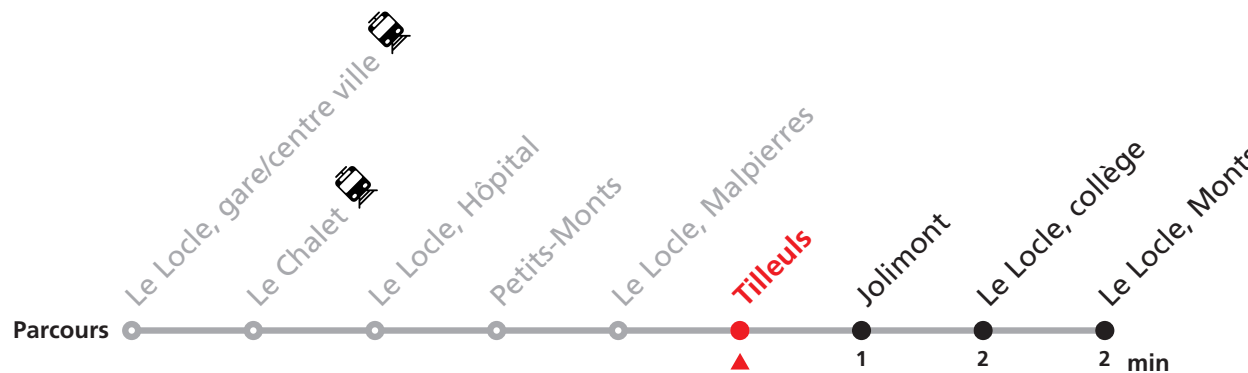

## Le Locle Verger - gare/centre ville - Monts

Valable du 10.12.2023 au 14.12.2024

Heure	Lundi-Vendredi	Lu-Ve vac. horlogères	Samedi
6	13 33 53	38	
7	14 34 54	39	58
8	13 33 53	38	28 58
9	13 33 53	38	28 58
10	13 33 53	38	58
11	13 34 54	39	28 58
12	14 34 54	09	
13	14 33 53	09 38	28
14	13 33 53	08 38	28
15	14 34 54	59	28
16	14 34 54	58	28
17	14 34 54		28
18	13 33 53	00 43	
19	39a 49b		
20	14a 26b		

#### MOBICITÉ :

Bus sur réservation en ville du Locle les vendredis et samedis soirs ainsi que les dimanches et fêtes. Ne circule pas les vendredis et samedis durant les vacances horlogères.

**Téléchargez l'application mobile.**