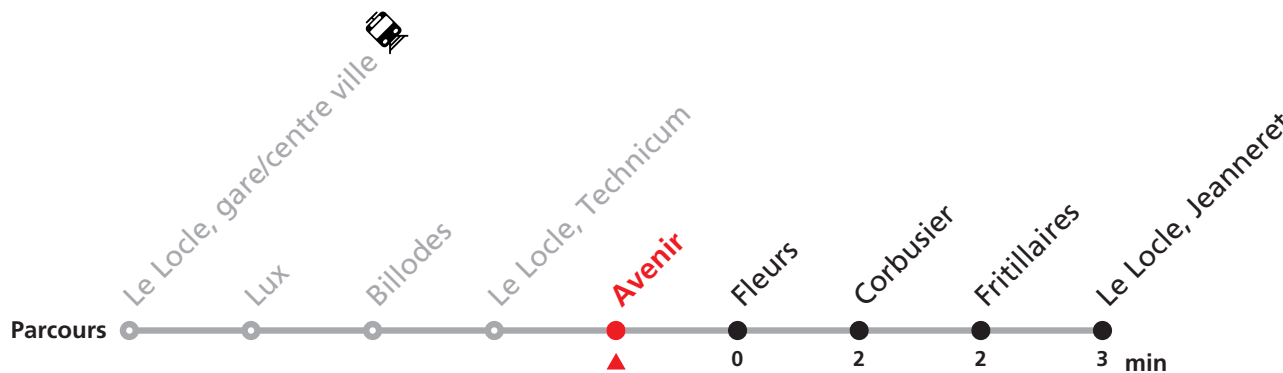

342 Le Locle, Communal - gare/centre-ville - Jeanneret

Valable du 10.12.2023 au 14.12.2024

Heure	Lundi-Vendredi	Lu-Ve vac. horlogères	Samedi
6	12 32	07	
7	34 54		02 27 57
8	12 32 52	09	27 57
9	12 32 52	07	27 57
10	12 32 52	07	27
11	12 54	07	27 57
12	14 34 54		57
13	32 52	37	57
14	12 32 52	07	
15	14 34 54		57
16	14 54		57
17	14 34 54	29	50
18	12 51	24	
19	26a 31b		
20	35a 47b		

Renseignements

a : uniquement pendant les vacances scolaires

b : uniquement en période scolaire

Ne circule pas le dimanche et durant les fêtes.

VACANCES SCOLAIRES :

21-26.12. | 03-05.01. | 26-29.02. | 02-12.04. | 08-12.07. | 12-16.08. | 07.10.-18.10.

VACANCES HORLOGÈRES :

27.-29.12. | 10.05. | 15.07.-09.08.

FÊTES :

25-26.12. | 01-02.01. | 01.03. | 29.03 | 01.04. | 01.05. | 09.05. | 20.05. | 01.08. | 16.09.

MOBICITÉ :

Bus sur réservation en ville du Locle les vendredis et samedis soirs ainsi que les dimanches et fêtes. Ne circule pas les vendredis et samedis durant les vacances horlogères.

Téléchargez l'application mobile.

Informations pour les voyageurs à mobilité réduite sur : transn.ch/voyager-avec-un-handicap.

Nombre de places et transport des bagages limités, réservation obligatoire pour groupe dès 10 personnes.
Plus d'infos sur www.transn.ch/groupes.