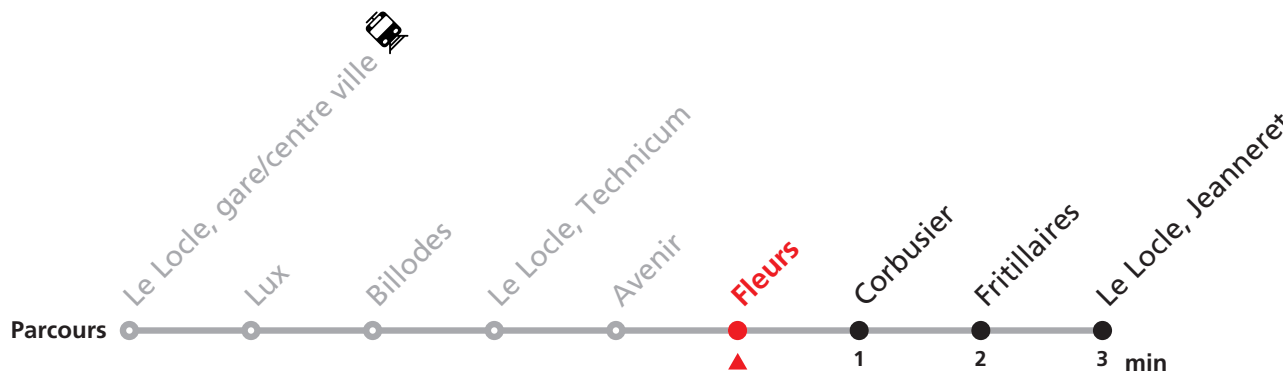

342 Le Locle, Communal - gare/centre-ville - Jeanneret

Valable du 10.12.2023 au 14.12.2024

Heure	Lundi-Vendredi	Lu-Ve vac. horlogères	Samedi
6	12 32	07	
7	34 54		02 27 57
8	12 32 52	09	27 57
9	12 32 52	07	27 57
10	12 32 52	07	27
11	12 54	07	27 57
12	14 34 54		57
13	32 52	37	57
14	12 32 52	07	
15	14 34 54		57
16	14 54		57
17	14 34 54	29	50
18	12 51	25	
19	26a 31b		
20	35a 47b		

Renseignements

a : uniquement pendant les vacances scolaires

b : uniquement en période scolaire

Ne circule pas le dimanche et durant les fêtes.

VACANCES SCOLAIRES :

21-26.12. | 03-05.01. | 26-29.02. | 02-12.04. | 08-12.07. | 12-16.08. | 07.10.-18.10.

VACANCES HORLOGÈRES :

27.-29.12. | 10.05. | 15.07.-09.08.

FÊTES :

25-26.12. | 01-02.01. | 01.03. | 29.03 | 01.04. | 01.05. | 09.05. | 20.05. | 01.08. | 16.09.

MOBICITÉ :

Bus sur réservation en ville du Locle les vendredis et samedis soirs ainsi que les dimanches et fêtes. Ne circule pas les vendredis et samedis durant les vacances horlogères.

Téléchargez l'application mobile.

Informations pour les voyageurs à mobilité réduite sur : transn.ch/voyager-avec-un-handicap.

Nombre de places et transport des bagages limités, réservation obligatoire pour groupe dès 10 personnes.
Plus d'infos sur www.transn.ch/groupes.