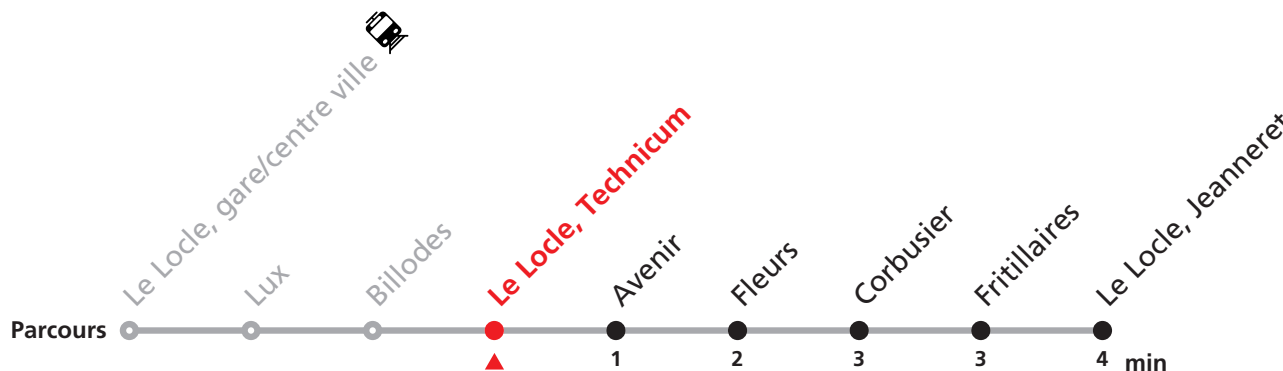

342 Le Locle, Communal - gare/centre-ville - Jeanneret

Valable du 10.12.2023 au 14.12.2024

Heure	Lundi-Vendredi	Lu-Ve vac. horlogères	Samedi
6	11 31	06	
7	33 53		01 26 56
8	11 31 51	08	26 56
9	11 31 51	06	26 56
10	11 31 51	06	26
11	11 53	06	26 56
12	13 33 53		56
13	31 51	36	56
14	11 31 51	06	
15	13 33 53		56
16	13 53		56
17	13 33 53	28	
18	11	24	

Renseignements

Ne circule pas le dimanche et durant les fêtes.

VACANCES SCOLAIRES :

21-26.12. | 03-05.01. | 26-29.02. | 02-12.04. | 08-12.07. | 12-16.08. | 07.10.-18.10.

VACANCES HORLOGÈRES :

27.-29.12. | 10.05. | 15.07.-09.08.

FÊTES :

25-26.12. | 01-02.01. | 01.03. | 29.03 | 01.04. | 01.05. | 09.05. | 20.05. | 01.08. | 16.09.

MOBICITÉ :

Bus sur réservation en ville du Locle les vendredis et samedis soirs ainsi que les dimanches et fêtes. Ne circule pas les vendredis et samedis durant les vacances horlogères.

Téléchargez l'application mobile.

Informations pour les voyageurs à mobilité réduite sur : transn.ch/voyager-avec-un-handicap.

Nombre de places et transport des bagages limités, réservation obligatoire pour groupe dès 10 personnes.
Plus d'infos sur www.transn.ch/groupes.