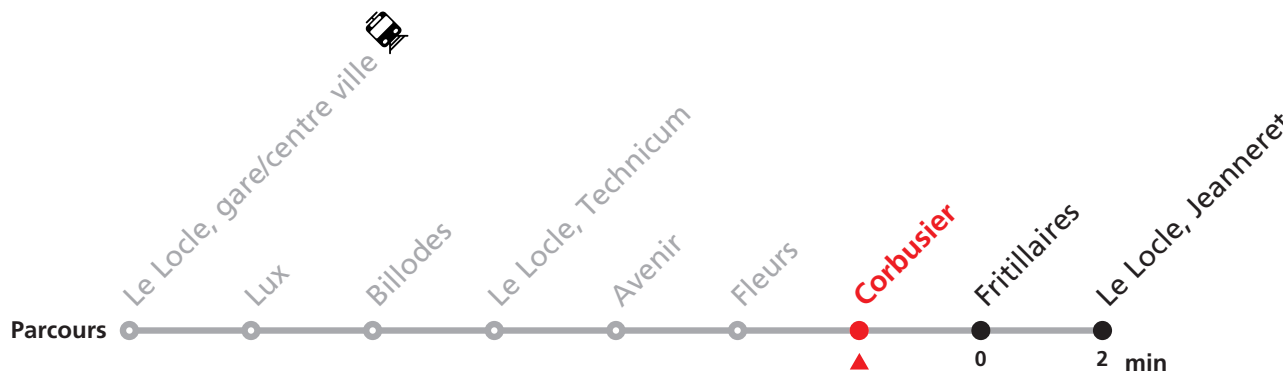

342 Le Locle, Communal - gare/centre-ville - Jeanneret

Valable du 10.12.2023 au 14.12.2024

Heure	Lundi-Vendredi	Lu-Ve vac. horlogères	Samedi
6	13 33	08	
7	35 55		03 28 58
8	13 33 53	10	28 58
9	13 33 53	08	28 58
10	13 33 53	08	28
11	13 55	08	28 58
12	15 35 55		58
13	33 53	38	58
14	13 33 53	08	
15	15 35 55		58
16	15 55		58
17	15 35 55	30	51
18	13 52	26	
19	27a 32b		
20	36a 48b		

Renseignements

a : uniquement pendant les vacances scolaires

b : uniquement en période scolaire

Ne circule pas le dimanche et durant les fêtes.

VACANCES SCOLAIRES :

21-26.12. | 03-05.01. | 26-29.02. | 02-12.04. | 08-12.07. | 12-16.08. | 07.10.-18.10.

VACANCES HORLOGÈRES :

27.-29.12. | 10.05. | 15.07.-09.08.

FÊTES :

25-26.12. | 01-02.01. | 01.03. | 29.03 | 01.04. | 01.05. | 09.05. | 20.05. | 01.08. | 16.09.

MOBICITÉ :

Bus sur réservation en ville du Locle les vendredis et samedis soirs ainsi que les dimanches et fêtes. Ne circule pas les vendredis et samedis durant les vacances horlogères.

Téléchargez l'application mobile.

Informations pour les voyageurs à mobilité réduite sur : transn.ch/voyager-avec-un-handicap.

Nombre de places et transport des bagages limités, réservation obligatoire pour groupe dès 10 personnes.
Plus d'infos sur www.transn.ch/groupes.