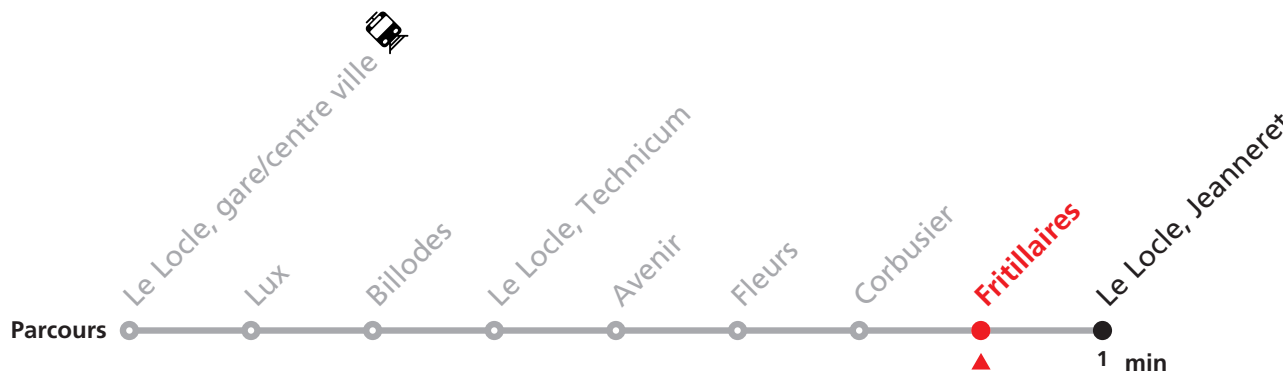

342 Le Locle, Communal - gare/centre-ville - Jeanneret

Valable du 10.12.2023 au 14.12.2024

Heure	Lundi-Vendredi	Lu-Ve vac. horlogères	Samedi
6	14 34	09	
7	36 56		04 29 59
8	14 34 54	11	29 59
9	14 34 54	09	29 59
10	14 34 54	09	29
11	14 56	09	29 59
12	16 36 56		59
13	34 54	39	59
14	14 34 54	09	
15	16 36 56		59
16	16 56		59
17	16 36 56	31	51
18	14 53	26	
19	28a 33b		
20	36a 48b		

Renseignements

a : uniquement pendant les vacances scolaires

b : uniquement en période scolaire

Ne circule pas le dimanche et durant les fêtes.

VACANCES SCOLAIRES :

21-26.12. | 03-05.01. | 26-29.02. | 02-12.04. | 08-12.07. | 12-16.08. | 07.10.-18.10.

VACANCES HORLOGÈRES :

27.-29.12. | 10.05. | 15.07.-09.08.

FÊTES :

25-26.12. | 01-02.01. | 01.03. | 29.03. | 01.04. | 01.05. | 09.05. | 20.05. | 01.08. | 16.09.

MOBICITÉ :

Bus sur réservation en ville du Locle les vendredis et samedis soirs ainsi que les dimanches et fêtes. Ne circule pas les vendredis et samedis durant les vacances horlogères.

Téléchargez l'application mobile.

Informations pour les voyageurs à mobilité réduite sur : [transn.ch/voyager-avec-un-handicap](https://www.transn.ch/voyager-avec-un-handicap).

Nombre de places et transport des bagages limités, réservation obligatoire pour groupe dès 10 personnes.
Plus d'infos sur www.transn.ch/groupes.