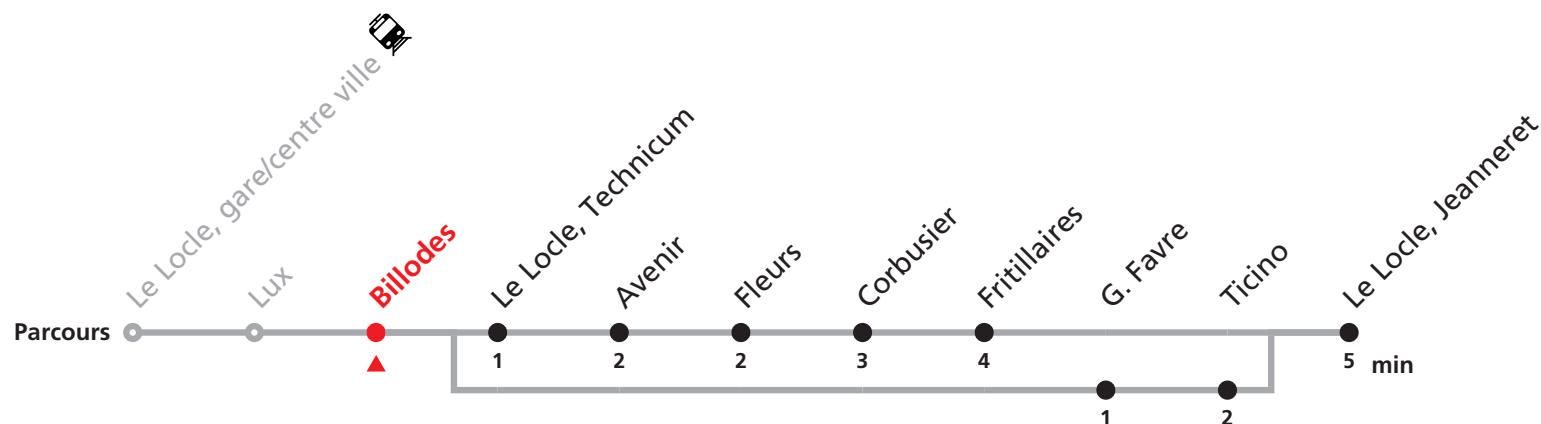

# 342 Le Locle, Communal - gare/centre-ville - Jeanneret

Valable du 10.12.2023 au 14.12.2024

Heure	Lundi-Vendredi	Lu-Ve vac. horlogères	Samedi
6	11 31 51a	06	
7	11a 32 52	06a	01 26 56
8	11 31 51	08	26 56
9	11 31 51	06	26 56
10	11 31 51	06	26
11	11 31a 52	06 36a	26 56
12	12 32 52		56
13	11a 31 51	06a 36	56
14	11 31 51	06	
15	12 32 52		56
16	12 31a 52	27a	56
17	12 32 52	27	
18	11	23	