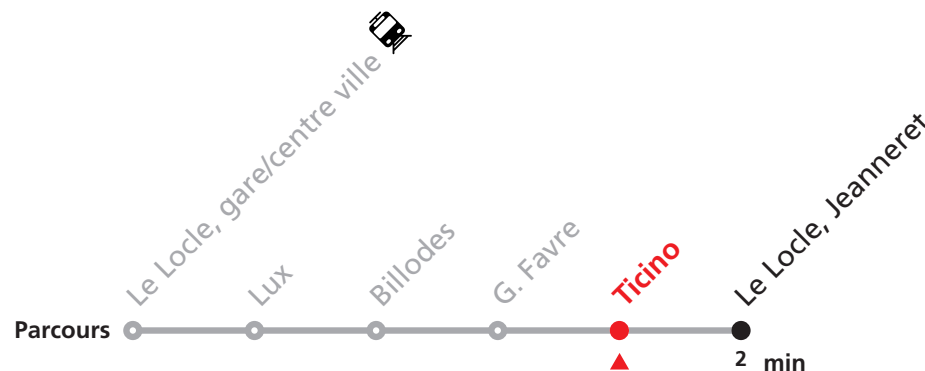

# 342 Le Locle, Communal - gare/centre-ville - Jeanneret

Valable du 10.12.2023 au 14.12.2024

Heure	Lundi-Vendredi	Lu-Ve vac. horlogères	Samedi
6	53		
7	13	08	
8			
9			
10			
11	33	38	
12			
13	13	08	
14			
15			
16	33	29	