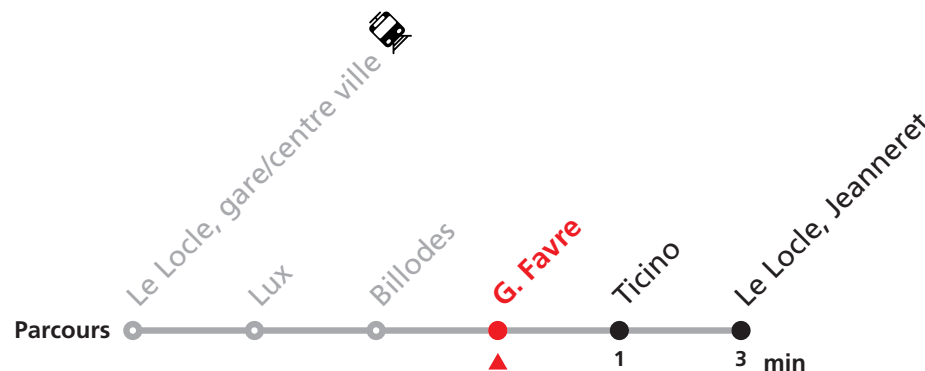

342 Le Locle, Communal - gare/centre-ville - Jeanneret

Valable du 10.12.2023 au 14.12.2024

Heure	Lundi-Vendredi	Lu-Ve vac. horlogères	Samedi
6	52		
7	12	07	
8			
9			
10			
11	32	37	
12			
13	12	07	
14			
15			
16	32	28	

Renseignements

Ne circule pas le dimanche et durant les fêtes.

VACANCES SCOLAIRES :

21-26.12. | 03-05.01. | 26-29.02. | 02-12.04. | 08-12.07. | 12-16.08. | 07.10.-18.10.

VACANCES HORLOGÈRES :

27.-29.12. | 10.05. | 15.07.-09.08.

FÊTES :

25-26.12. | 01-02.01. | 01.03. | 29.03 | 01.04. | 01.05. | 09.05. | 20.05. | 01.08. | 16.09.

MOBICITÉ :

Bus sur réservation en ville du Locle les vendredis et samedis soirs ainsi que les dimanches et fêtes. Ne circule pas les vendredis et samedis durant les vacances horlogères.

Téléchargez l'application mobile.

Informations pour les voyageurs à mobilité réduite sur : transn.ch/voyager-avec-un-handicap.

Nombre de places et transport des bagages limités, réservation obligatoire pour groupe dès 10 personnes.
Plus d'infos sur www.transn.ch/groupes.