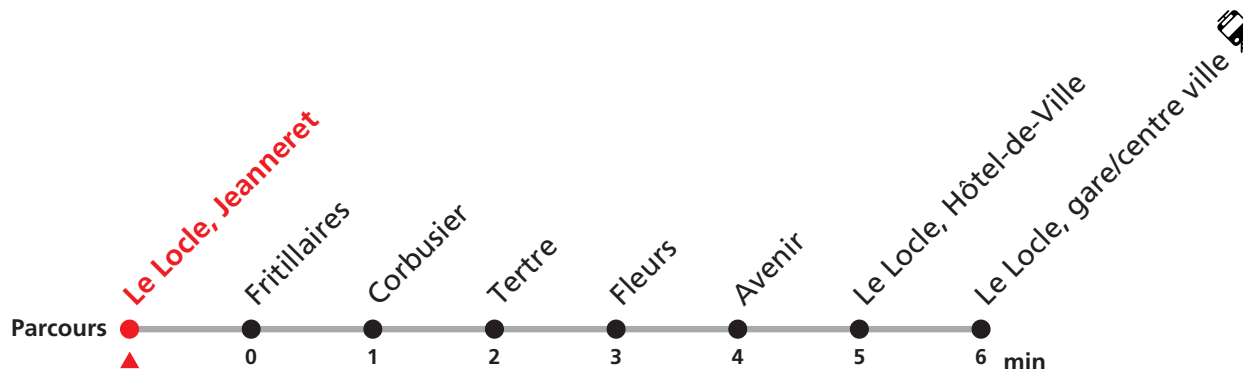

# 342 Le Locle Jeanneret - gare/centre-ville - Communal

Valable du 10.12.2023 au 14.12.2024

Heure	Lundi-Vendredi	Lu-Ve vac. horlogères	Samedi
6	00 17 37 57	10	
7	17 37 57	10	05 30
8	17 37 57	12	00 30
9	17 37 57	10	00 30
10	17 37 57	10	00 30
11	17 37 57	10 40	30
12	17 37 57		00
13	17 37 57	10 40	00
14	17 37 57	10	00
15	17 37 57		
16	17 37 57	31	00
17	17 37 57	32	00 52
18	17 54	27	
19	30a 35b		
20	37a 49b		