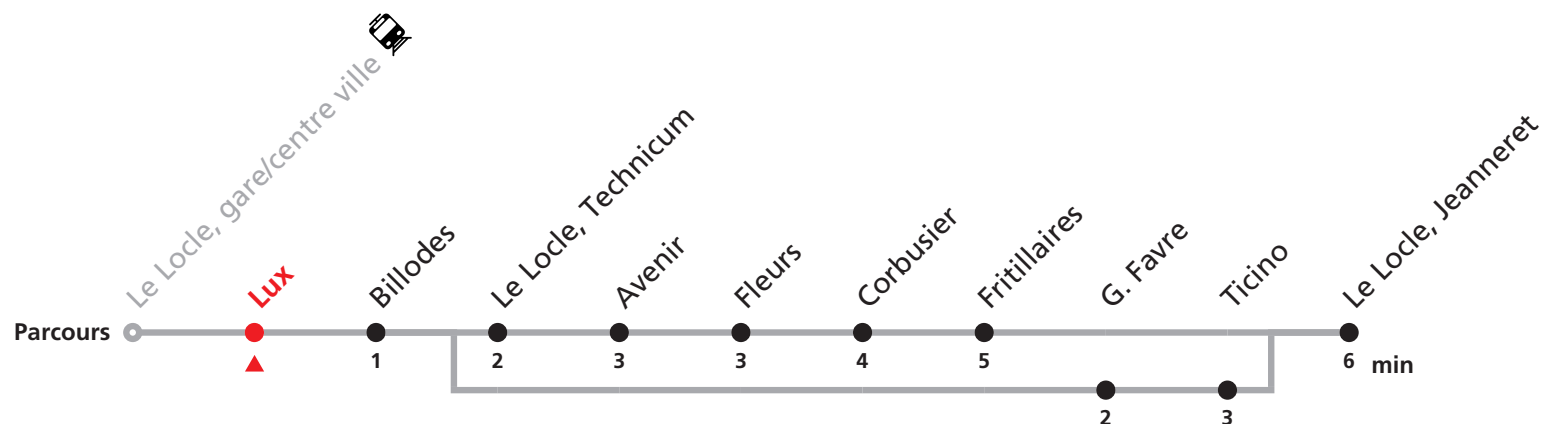

# 342 Le Locle, Communal - gare/centre-ville - Jeanneret

Valable du 10.12.2023 au 14.12.2024

Heure	Lundi-Vendredi	Lu-Ve vac. horlogères	Samedi
6	10 30 50a	05	
7	10a 30 50	05a	00 25 55
8	10 30 50	07	25 55
9	10 30 50	05	25 55
10	10 30 50	05	25
11	10 30a 50	05 35a	25 55
12	10 30 50		55
13	10a 30 50	05a 35	55
14	10 30 50	05	
15	10 30 50		55
16	10 30a 50	26a	55
17	10 30 50	25	
18	10	23	