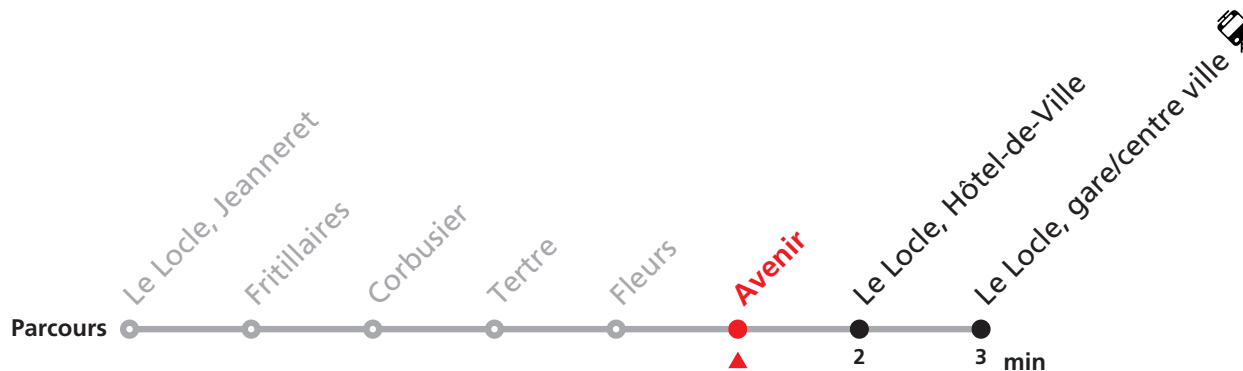

# 342 Le Locle Jeanneret - gare/centre-ville - Communal

Valable du 10.12.2023 au 14.12.2024

Heure	Lundi-Vendredi	Lu-Ve vac. horlogères	Samedi
6	03 20 40	13	
7	00 21 41	14	08 33
8	01 20 40	15	03 33
9	00 20 40	13	03 33
10	00 20 40	13	03 33
11	00 20 41	13 44	33
12	01 21 41		03
13	01 21 40	14 43	03
14	00 20 40	13	03
15	00 21 41		
16	01 21 41	35	03
17	01 21 41	36	03 55
18	01 20 57	30	
19	33a 38b		
20	40a 52b		