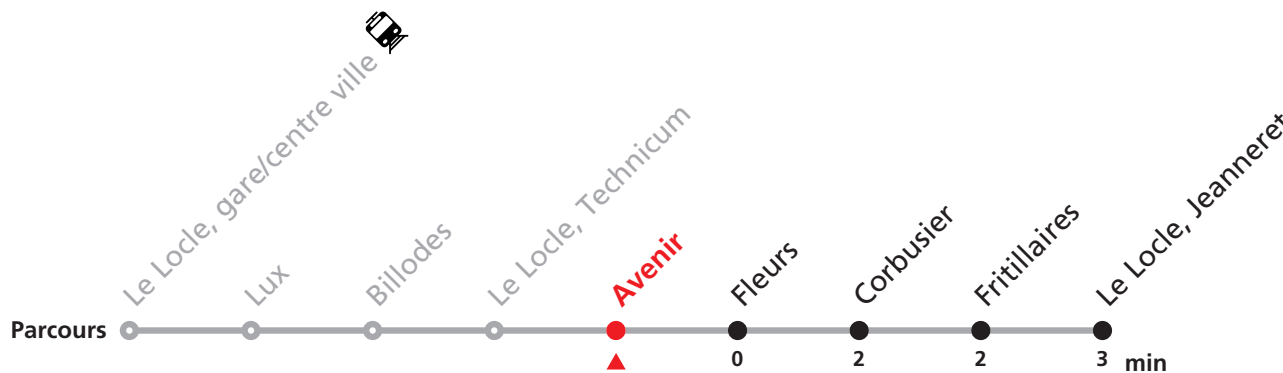

342 Le Locle, Communal - gare/centre-ville - Jeanneret

Valable du 10.12.2023 au 14.12.2024

Heure	Lundi-Vendredi	Lu-Ve vac. horlogères	Samedi
6	12 32	07	
7	34 54		02 27 57
8	12 32 52	09	27 57
9	12 32 52	07	27 57
10	12 32 52	07	27
11	12 54	07	27 57
12	14 34 54		57
13	32 52	37	57
14	12 32 52	07	
15	14 34 54		57
16	14 54		57
17	14 34 54	29	50
18	12 51	24	
19	26a 31b		
20	35a 47b		

Renseignements

a : uniquement pendant les vacances scolaires

b : uniquement en période scolaire

Ne circule pas le dimanche et durant les fêtes.

VACANCES SCOLAIRES :

21-26.12. | 03-05.01. | 26-29.02. | 02-12.04. | 08-12.07. | 12-16.08. | 07.10.-18.10.

VACANCES HORLOGÈRES :

27.-29.12. | 10.05. | 15.07.-09.08.

FÊTES :

25-26.12. | 01-02.01. | 01.03. | 29.03 | 01.04. | 01.05. | 09.05. | 20.05. | 01.08. | 16.09.

MOBICITÉ :

Bus sur réservation en ville du Locle les vendredis et samedis soirs ainsi que les dimanches et fêtes. Ne circule pas les vendredis et samedis durant les vacances horlogères.