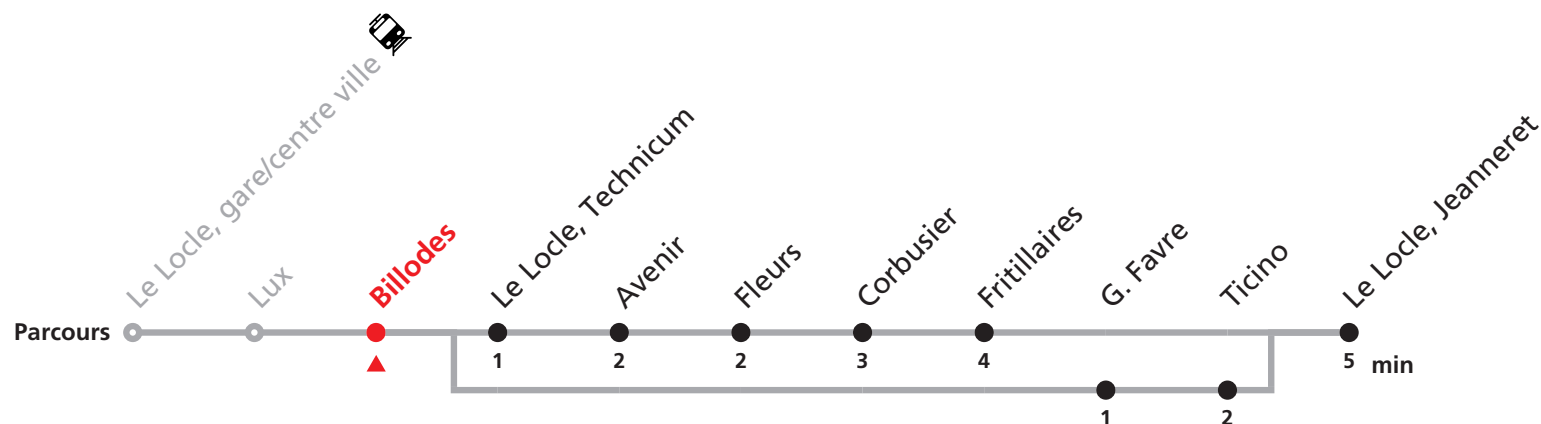

342 Le Locle, Communal - gare/centre-ville - Jeanneret

Valable du 10.12.2023 au 14.12.2024

Heure	Lundi-Vendredi	Lu-Ve vac. horlogères	Samedi
6	11 31 51a	06	
7	11a 32 52	06a	01 26 56
8	11 31 51	08	26 56
9	11 31 51	06	26 56
10	11 31 51	06	26
11	11 31a 52	06 36a	26 56
12	12 32 52		56
13	11a 31 51	06a 36	56
14	11 31 51	06	
15	12 32 52		56
16	12 31a 52	27a	56
17	12 32 52	27	
18	11	23	

Renseignements

a : ne passe pas par Le Locle, Technicum

Ne circule pas le dimanche et durant les fêtes.

VACANCES SCOLAIRES :

21-26.12. | 03-05.01. | 26-29.02. | 02-12.04. | 08-12.07. | 12-16.08. | 07.10.-18.10.

VACANCES HORLOGÈRES :

27.-29.12. | 10.05. | 15.07.-09.08.

FÊTES :

25-26.12. | 01-02.01. | 01.03. | 29.03 | 01.04. | 01.05. | 09.05. | 20.05. | 01.08. | 16.09.

MOBICITÉ :

Bus sur réservation en ville du Locle les vendredis et samedis soirs ainsi que les dimanches et fêtes. Ne circule pas les vendredis et samedis durant les vacances horlogères.