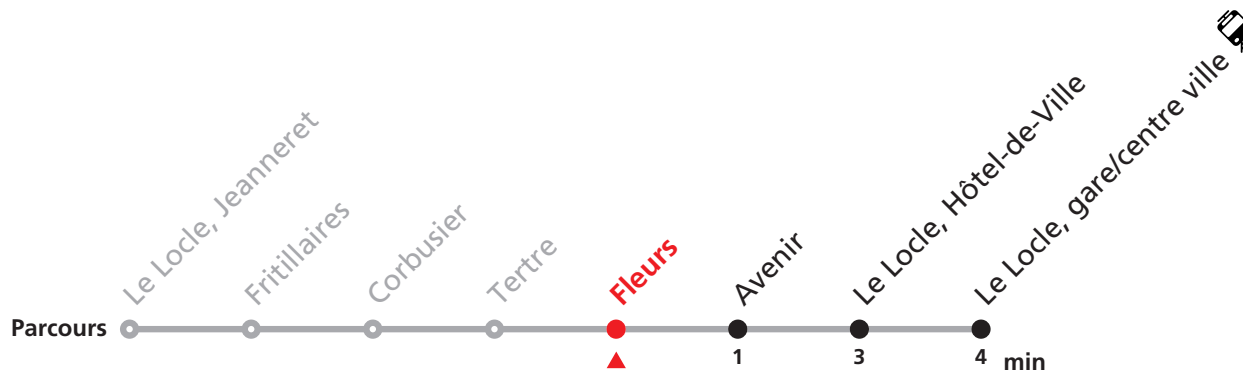

342 Le Locle Jeanneret - gare/centre-ville - Communal

Valable du 10.12.2023 au 14.12.2024

Heure	Lundi-Vendredi	Lu-Ve vac. horlogères	Samedi
6	02 19 39 59	12	
7	20 40	13	07 32
8	00 19 39 59	14	02 32
9	19 39 59	12	02 32
10	19 39 59	12	02 32
11	19 40	12 43	32
12	00 20 40		02
13	00 20 39 59	13 42	02
14	19 39 59	12	02
15	20 40		
16	00 20 40	34	02
17	00 20 40	35	02 54
18	00 19 56	29	
19	32a 37b		
20	39a 51b		

Téléchargez l'application mobile.

Veillez transborder à la Gare/centre ville pour rejoindre Le Locle, Communal.

Informations pour les voyageurs à mobilité réduite sur : [transn.ch/voyager-avec-un-handicap](https://www.transn.ch/voyager-avec-un-handicap).