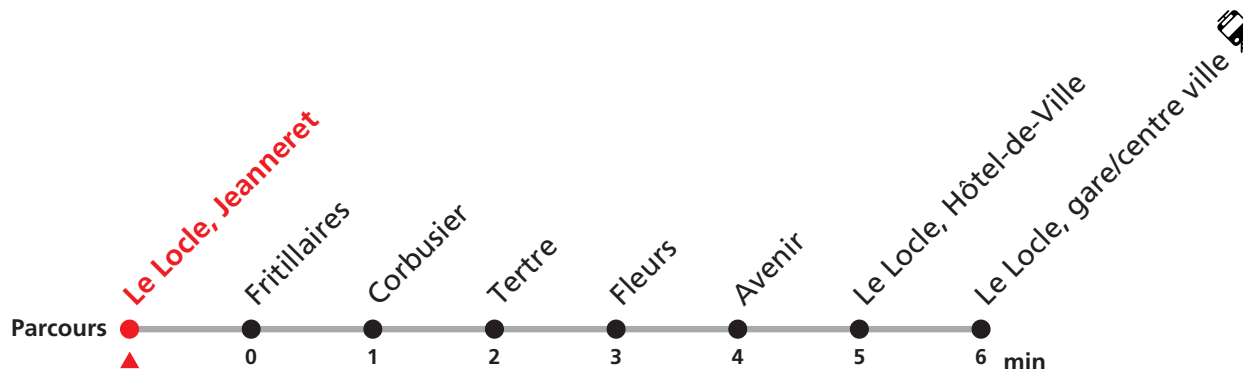

342 Le Locle Jeanneret - gare/centre-ville - Communal

Valable du 10.12.2023 au 14.12.2024

Heure	Lundi-Vendredi	Lu-Ve vac. horlogères	Samedi
6	00 17 37 57	10	
7	17 37 57	10	05 30
8	17 37 57	12	00 30
9	17 37 57	10	00 30
10	17 37 57	10	00 30
11	17 37 57	10 40	30
12	17 37 57		00
13	17 37 57	10 40	00
14	17 37 57	10	00
15	17 37 57		
16	17 37 57	31	00
17	17 37 57	32	00 52
18	17 54	27	
19	30a 35b		
20	37a 49b		

Renseignements

a : uniquement pendant les vacances scolaires

b : uniquement en période scolaire

Ne circule pas le dimanche et durant les fêtes.

VACANCES SCOLAIRES :

21-26.12. | 03-05.01. | 26-29.02. | 02-12.04. | 08-12.07. | 12-16.08. | 07.10.-18.10.

Téléchargez l'application mobile.

Veillez transborder à la Gare/centre ville pour rejoindre Le Locle, Communal.

Informations pour les voyageurs à mobilité réduite sur : [transn.ch/voyager-avec-un-handicap](https://www.transn.ch/voyager-avec-un-handicap).