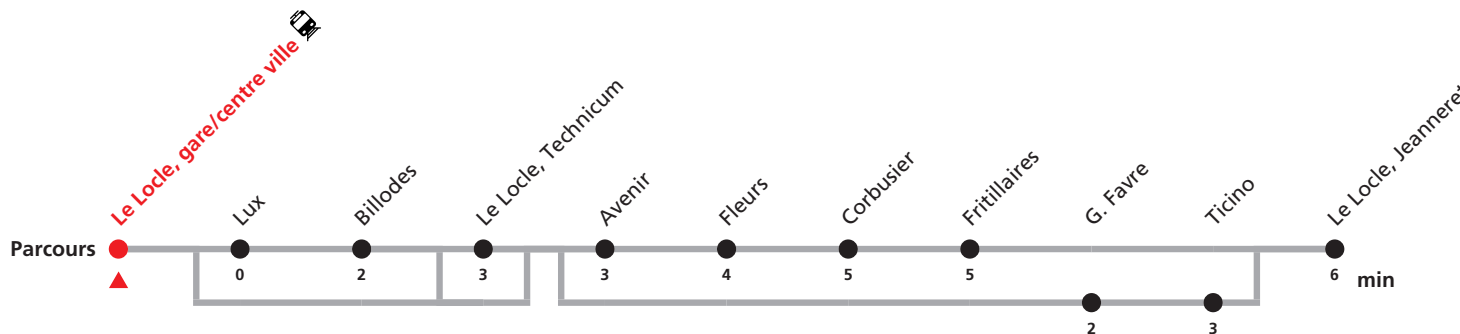

342 Le Locle, Communal - gare/centre-ville - Jeanneret

Valable du 10.12.2023 au 14.12.2024

Heure	Lundi-Vendredi	Lu-Ve vac. horlogères	Samedi
6	10 30 50a	05	
7	10a 30 50	05a	00 25 55
8	10 30 50	07	25 55
9	10 30 50	05	25 55
10	10 30 50	05	25
11	10 30a 50	05 35a	25 55
12	10 30 50		55
13	10a 30 50	05a 35	55
14	10 30 50	05	
15	10 30 50		55
16	10 30a 50	26a	55
17	10 30 50	25	
18	10 50b	22	
19	25c 30d		

Renseignements

- a : ne passe pas par Le Locle, Technicum et Avenir
- b : ne passe pas par Lux et Le Locle, Technicum
- c : uniquement pendant les vacances scolaires
ne passe pas par Lux et Le Locle, Technicum
- d : uniquement en période scolaire
ne passe pas par Lux et Le Locle, Technicum

FÊTES :

25-26.12. | 01-02.01. | 01.03. | 29.03 | 01.04. | 01.05. | 09.05. | 20.05. | 01.08. | 16.09.

MOBICITÉ :

Bus sur réservation en ville du Locle les vendredis et samedis soirs ainsi que les dimanches et fêtes. Ne circule pas les vendredis et samedis durant les vacances horlogères.