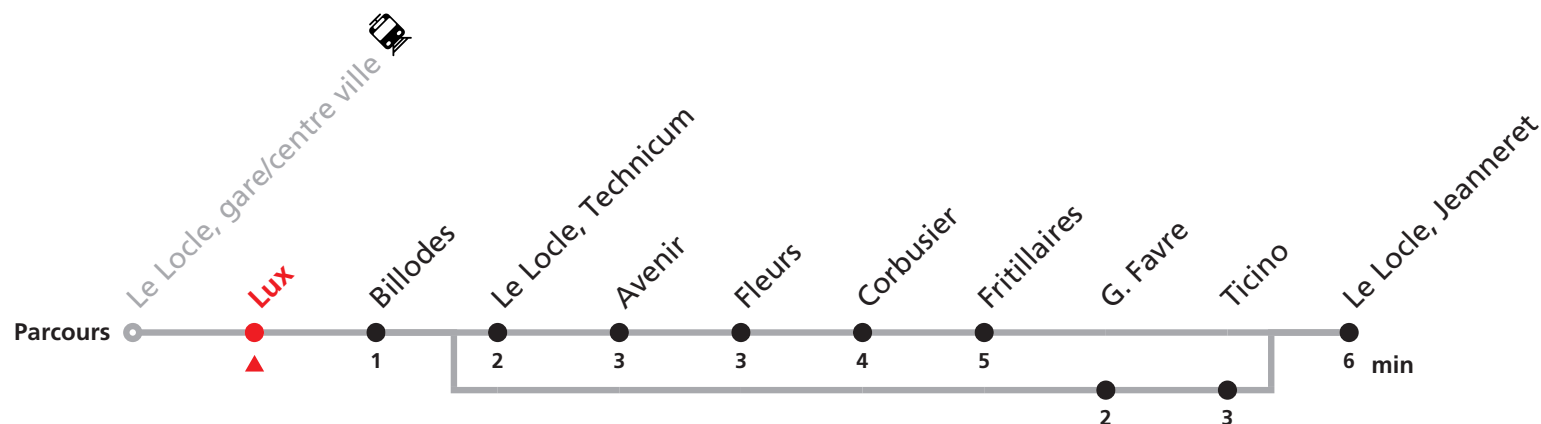

342 Le Locle, Communal - gare/centre-ville - Jeanneret

Valable du 10.12.2023 au 14.12.2024

Heure	Lundi-Vendredi	Lu-Ve vac. horlogères	Samedi
6	10 30 50a	05	
7	10a 30 50	05a	00 25 55
8	10 30 50	07	25 55
9	10 30 50	05	25 55
10	10 30 50	05	25
11	10 30a 50	05 35a	25 55
12	10 30 50		55
13	10a 30 50	05a 35	55
14	10 30 50	05	
15	10 30 50		55
16	10 30a 50	26a	55
17	10 30 50	25	
18	10	23	

Renseignements

a : ne passe pas par Le Locle, Technicum

Ne circule pas le dimanche et durant les fêtes.

VACANCES SCOLAIRES :

21-26.12. | 03-05.01. | 26-29.02. | 02-12.04. | 08-12.07. | 12-16.08. | 07.10.-18.10.

VACANCES HORLOGÈRES :

27.-29.12. | 10.05. | 15.07.-09.08.

FÊTES :

25-26.12. | 01-02.01. | 01.03. | 29.03 | 01.04. | 01.05. | 09.05. | 20.05. | 01.08. | 16.09.

MOBICITÉ :

Bus sur réservation en ville du Locle les vendredis et samedis soirs ainsi que les dimanches et fêtes. Ne circule pas les vendredis et samedis durant les vacances horlogères.

Téléchargez l'application mobile.

Informations pour les voyageurs à mobilité réduite sur : transn.ch/voyager-avec-un-handicap.

Nombre de places et transport des bagages limités, réservation obligatoire pour groupe dès 10 personnes.