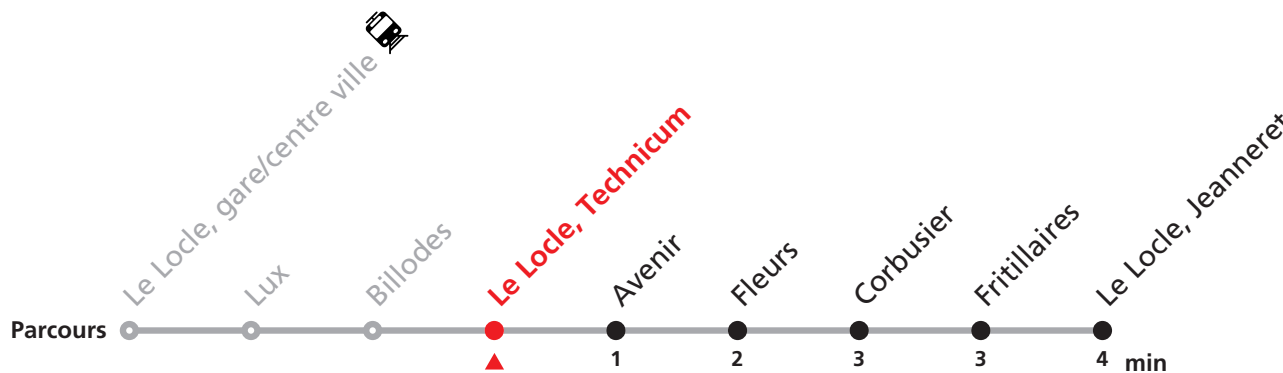

342 Le Locle, Communal - gare/centre-ville - Jeanneret

Valable du 10.12.2023 au 14.12.2024

Heure	Lundi-Vendredi	Lu-Ve vac. horlogères	Samedi
6	11 31	06	
7	33 53		01 26 56
8	11 31 51	08	26 56
9	11 31 51	06	26 56
10	11 31 51	06	26
11	11 53	06	26 56
12	13 33 53		56
13	31 51	36	56
14	11 31 51	06	
15	13 33 53		56
16	13 53		56
17	13 33 53	28	
18	11	24	

Renseignements

Ne circule pas le dimanche et durant les fêtes.

VACANCES SCOLAIRES :

21-26.12. | 03-05.01. | 26-29.02. | 02-12.04. | 08-12.07. | 12-16.08. | 07.10.-18.10.

VACANCES HORLOGÈRES :

27.-29.12. | 10.05. | 15.07.-09.08.

FÊTES :

25-26.12. | 01-02.01. | 01.03. | 29.03 | 01.04. | 01.05. | 09.05. | 20.05. | 01.08. | 16.09.

MOBICITÉ :

Bus sur réservation en ville du Locle les vendredis et samedis soirs ainsi que les dimanches et fêtes. Ne circule pas les vendredis et samedis durant les vacances horlogères.