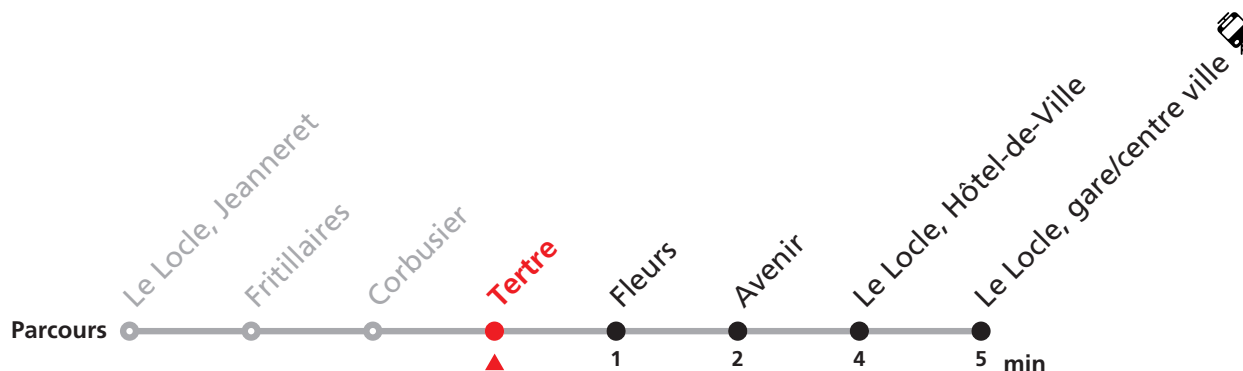

342 Le Locle Jeanneret - gare/centre-ville - Communal

Valable du 10.12.2023 au 14.12.2024

Heure	Lundi-Vendredi	Lu-Ve vac. horlogères	Samedi
6	01 18 38 58	11	
7	19 39 59	12	06 31
8	18 38 58	13	01 31
9	18 38 58	11	01 31
10	18 38 58	11	01 31
11	18 39 59	11 42	31
12	19 39 59		01
13	19 38 58	12 41	01
14	18 38 58	11	01
15	19 39 59		
16	19 39 59	33	01
17	19 39 59	34	01 53
18	18 55	29	
19	31a 36b		
20	38a 50b		

Téléchargez l'application mobile.

Veillez transborder à la Gare/centre ville pour rejoindre Le Locle, Communal.

Informations pour les voyageurs à mobilité réduite sur : [transn.ch/voyager-avec-un-handicap](https://www.transn.ch/voyager-avec-un-handicap).