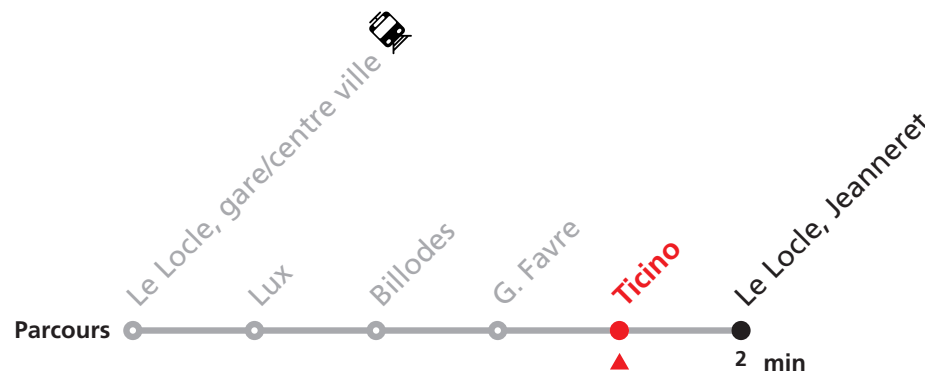

# 342 Le Locle, Communal - gare/centre-ville - Jeanneret

Valable du 10.12.2023 au 14.12.2024

Heure	Lundi-Vendredi	Lu-Ve vac. horlogères	Samedi
6	53		
7	13	08	
8			
9			
10			
11	33	38	
12			
13	13	08	
14			
15			
16	33	29	

## Renseignements

*Ne circule pas le dimanche et durant les fêtes.*