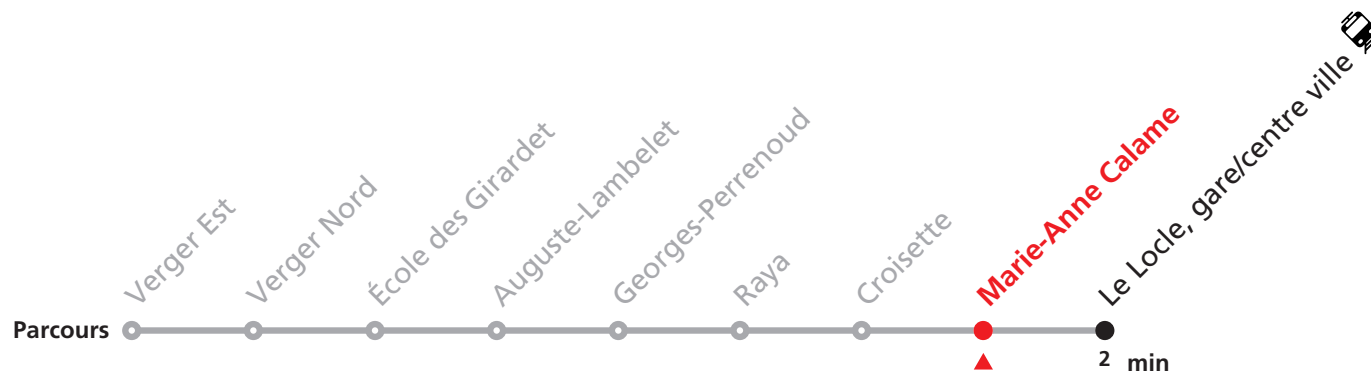

Téléchargez l'application mobile

Veillez transborder à la Gare/centre ville pour rejoindre Le Locle, Monts.

Informations pour les voyageurs à mobilité réduite sur : transn.ch/voyager-avec-un-handicap.

Nombre de places et transport des bagages limités, réservation obligatoire pour groupe dès 10 personnes.
Plus d'infos sur www.transn.ch/groupes.

341

Le Locle Verger - gare/centre ville - Monts

Valable du 10.12.2023 au 14.12.2024

Heure	Lundi-Vendredi	Lu-Ve vac. horlogères	Samedi
5		49	
6	04 40	04 58	
7	02 23 43		
8	03 20 40	28	18 48
9	20 40	28	18 48
10	00 20 40	28	18
11	20	16 28	18 48
12	03 23 43	02	
13	03 23 40	32 58	
14	20 42	30	
15	23		
16	22	51	
17	03 23 43	53	
18	40		