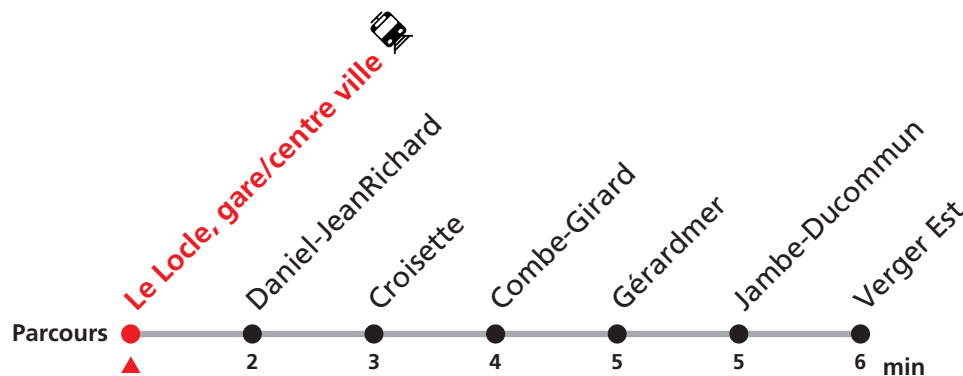

341

Le Locle Monts - gare/centre ville - Verger

Valable du 10.12.2023 au 14.12.2024

Heure	Lundi-Vendredi	Lu-Ve vac. horlogères	Samedi
5		55	
6	30 50	50	
7	10 30 50		
8	10 30	20	10 40
9	10 30 50	20	10 40
10	10 30	20	10
11	10 50	20 49	10 40
12	10 30 50		
13	10 30	19 50	
14	10 30	20	
15	10		
16	10 50	38	
17	10 30	40	
18	30 59		
19		10	