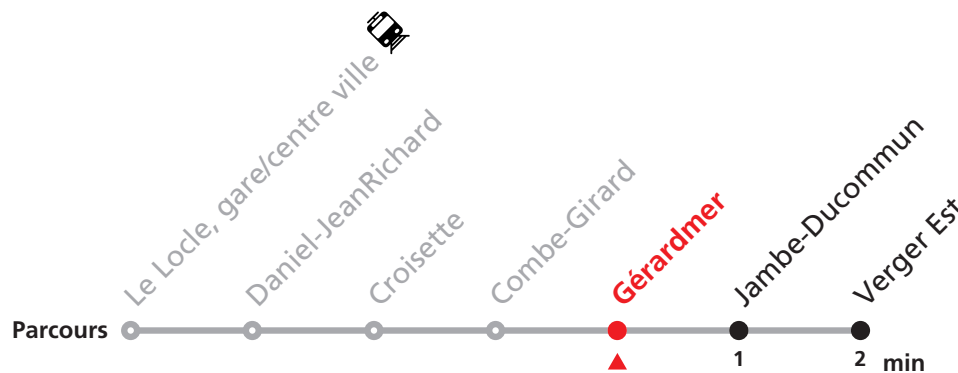

341

Le Locle Monts - gare/centre ville - Verger

Valable du 10.12.2023 au 14.12.2024

Heure	Lundi-Vendredi	Lu-Ve vac. horlogères	Samedi
5		57	
6	33 53	53	
7	15 35 55		
8	13 33	23	12 43
9	13 33 53	23	13 43
10	13 33	23	13
11	13 55	23 54	13 43
12	15 35 55		
13	15 33	24 53	
14	13 33	23	
15	15		
16	15 55	43	
17	15 35	45	
18	33		
19	02	13	