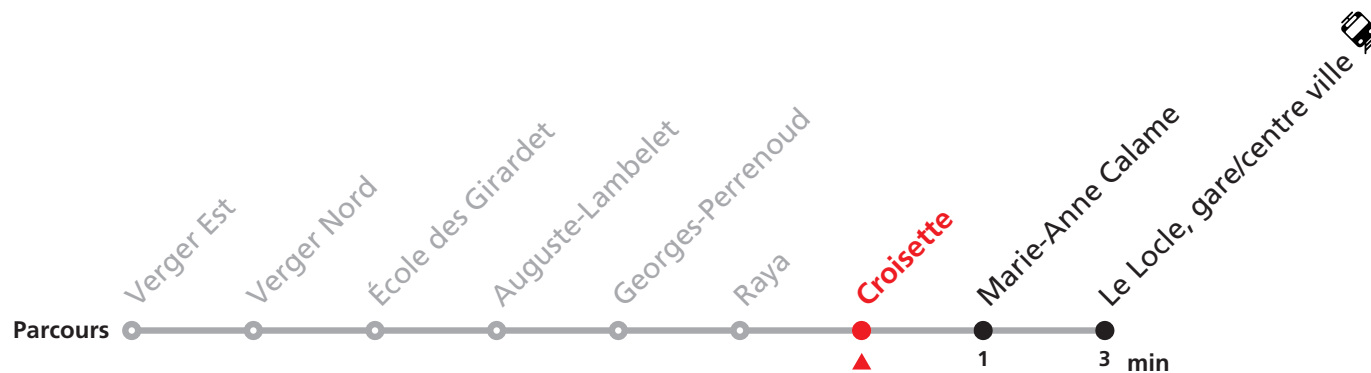

Téléchargez l'application mobile

Veillez transborder à la Gare/centre ville pour rejoindre Le Locle, Monts.

Informations pour les voyageurs à mobilité réduite sur : [transn.ch/voyager-avec-un-handicap](https://www.transn.ch/voyager-avec-un-handicap).

Nombre de places et transport des bagages limités, réservation obligatoire pour groupe dès 10 personnes.
Plus d'infos sur www.transn.ch/groupes.

341

Le Locle Verger - gare/centre ville - Monts

Valable du 10.12.2023 au 14.12.2024