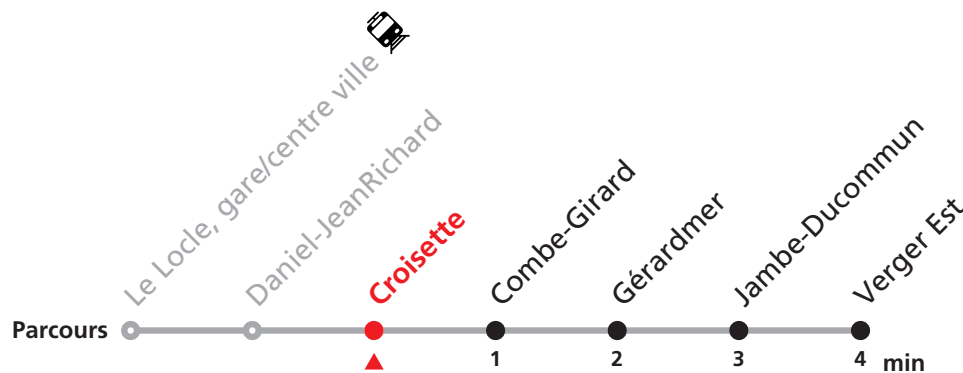

341

Le Locle Monts - gare/centre ville - Verger

Valable du 10.12.2023 au 14.12.2024

Heure	Lundi-Vendredi	Lu-Ve vac. horlogères	Samedi
5		56	
6	32 52	52	
7	13 33 53		
8	12 32	22	11 42
9	12 32 52	22	12 42
10	12 32	22	12
11	12 53	22 52	12 42
12	13 33 53		
13	13 32	22 52	
14	12 32	22	
15	13		
16	13 53	41	
17	13 33	43	
18	32		
19	01	12	