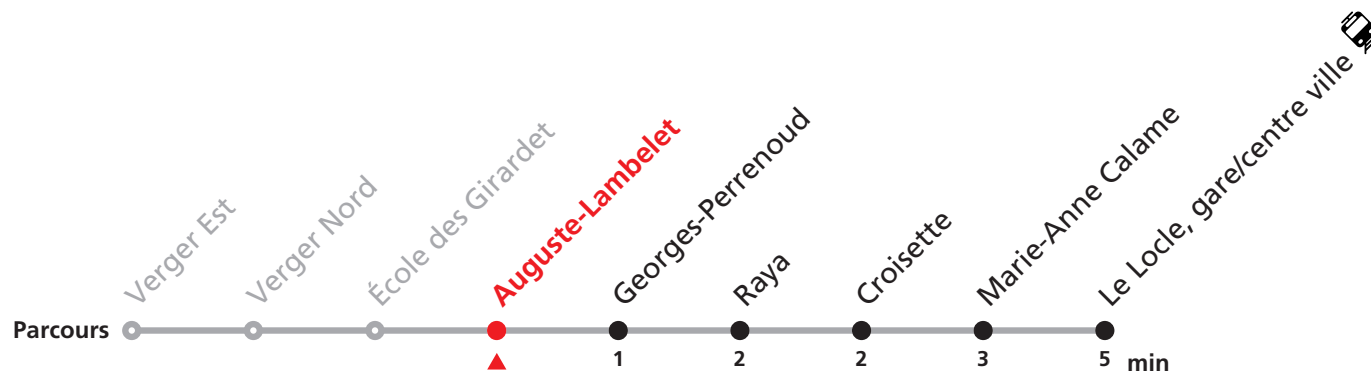

341

Le Locle Verger - gare/centre ville - Monts

Valable du 10.12.2023 au 14.12.2024

Heure	Lundi-Vendredi	Lu-Ve vac. horlogères	Samedi
5		46	
6	02 38 59	02 56	
7	20 40		
8	00 18 38	26	16 46
9	18 38 58	26	16 46
10	18 38	26	16
11	18	12 26 59	16 46
12	00 20 40		
13	00 20 38	29 56	
14	18 39	27	
15	20		
16	19	48	
17	00 20 40	50	
18	38		

Renseignements

Ne circule le dimanche et durant les fêtes.

VACANCES SCOLAIRES :

21-26.12. | 03-05.01. | 26-29.02. | 02-12.04. | 08-12.07. | 12-16.08. | 07.10.-18.10.

VACANCES HORLOGÈRES :

27.-29.12. | 10.05. | 15.07.-09.08.

FÊTES :

25-26.12. | 01-02.01. | 01.03. | 29.03 | 01.04. | 01.05. | 09.05. | 20.05. | 01.08. | 16.09.

MOBICITÉ :

Bus sur réservation en ville du Locle les vendredis et samedis soirs ainsi que les dimanches et fêtes. Ne circule pas les vendredis et samedis durant les vacances horlogères.

Téléchargez l'application mobile

Veillez transborder à la Gare/centre ville pour rejoindre Le Locle, Monts.

Informations pour les voyageurs à mobilité réduite sur : transn.ch/voyager-avec-un-handicap.

Nombre de places et transport des bagages limités, réservation obligatoire pour groupe dès 10 personnes.
Plus d'infos sur www.transn.ch/groupes.