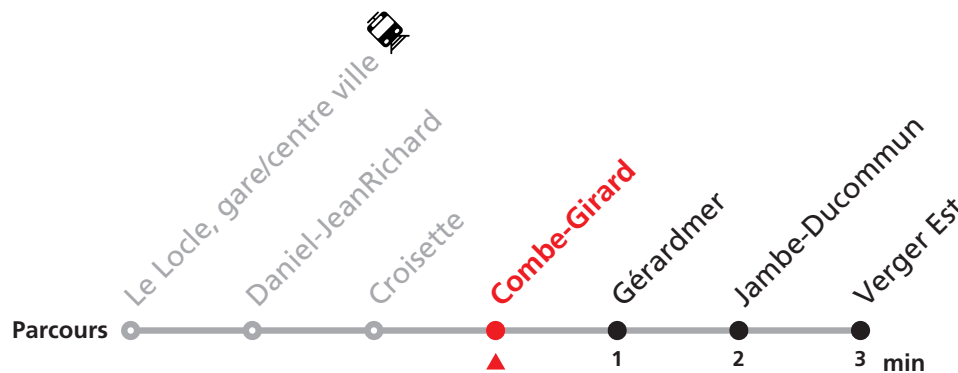

341

Le Locle Monts - gare/centre ville - Verger

Valable du 10.12.2023 au 14.12.2024

Heure	Lundi-Vendredi	Lu-Ve vac. horlogères	Samedi
5		56	
6	33 53	53	
7	14 34 54		
8	13 33	23	11 43
9	13 33 53	23	13 43
10	13 33	23	13
11	13 54	23 53	13 43
12	14 34 54		
13	14 33	23 53	
14	13 33	23	
15	14		
16	14 54	42	
17	14 34	44	
18	33		
19	02	13	