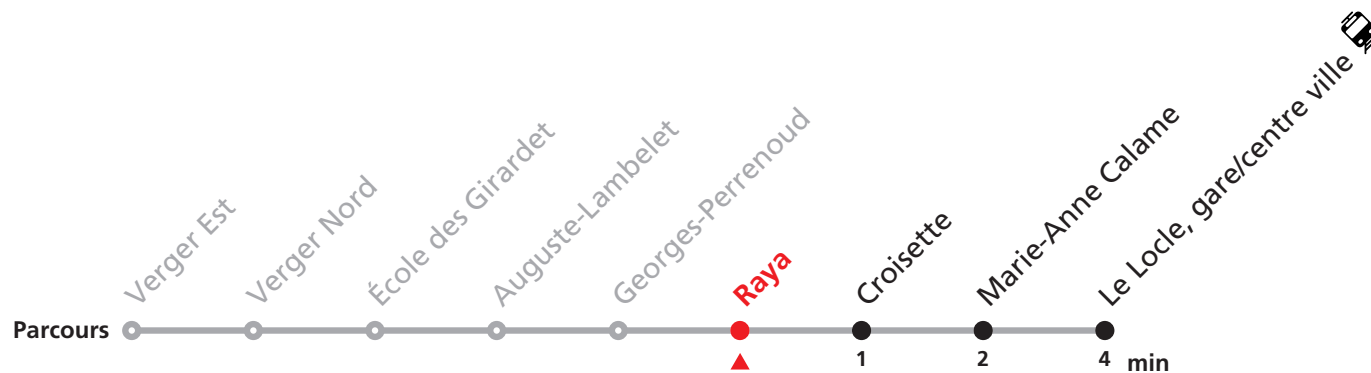

Téléchargez l'application mobile

Veillez transborder à la Gare/centre ville pour rejoindre Le Locle, Monts.

Informations pour les voyageurs à mobilité réduite sur : transn.ch/voyager-avec-un-handicap.

Nombre de places et transport des bagages limités, réservation obligatoire pour groupe dès 10 personnes.
Plus d'infos sur www.transn.ch/groupes.

341

Le Locle Verger - gare/centre ville - Monts

Valable du 10.12.2023 au 14.12.2024

Heure	Lundi-Vendredi	Lu-Ve vac. horlogères	Samedi
5		47	
6	03 39	03 57	
7	00 21 41		
8	01 19 39	27	17 47
9	19 39 59	27	17 47
10	19 39	27	17
11	19	14 27	17 47
12	01 21 41	00	
13	01 21 39	30 57	
14	19 40	28	
15	21		
16	20	49	
17	01 21 41	51	
18	39		