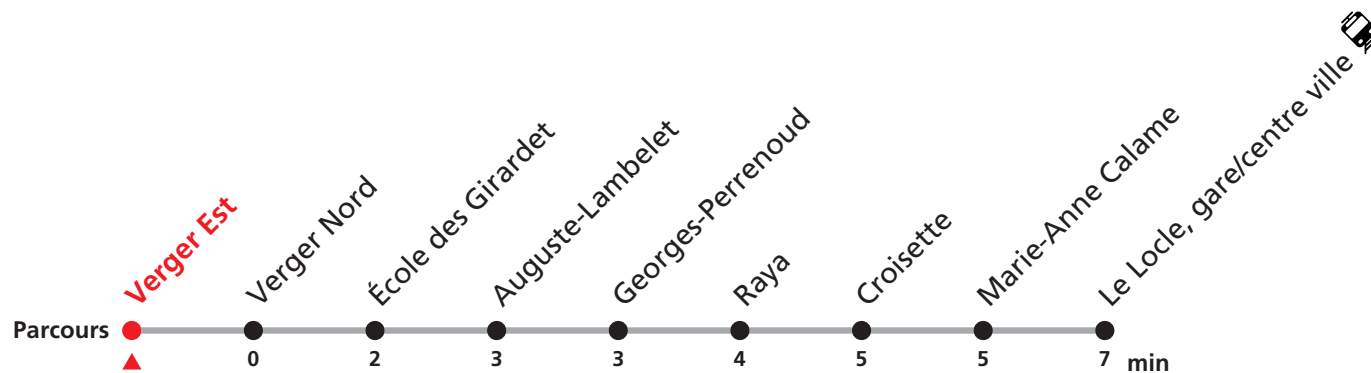

341

Le Locle Verger - gare/centre ville - Monts

Valable du 10.12.2023 au 14.12.2024

Heure	Lundi-Vendredi	Lu-Ve vac. horlogères	Samedi
5		44	
6	00 37 57	00 55	
7	17 37 57		
8	17 37	25	15 45
9	17 37 57	25	15 45
10	17 37	25	15
11	17 57	10 25 56	15 45
12	17 37 57		
13	17 37	26 55	
14	17 37	25	
15	17		
16	17 57	45	
17	17 37	47	
18	37		