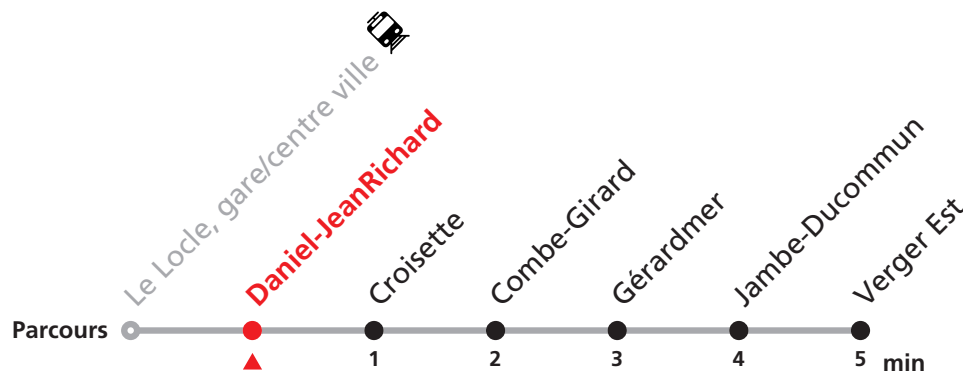

341

Le Locle Monts - gare/centre ville - Verger

Valable du 10.12.2023 au 14.12.2024

Heure	Lundi-Vendredi	Lu-Ve vac. horlogères	Samedi
5		55	
6	31 51	51	
7	12 32 52		
8	11 31	21	10 41
9	11 31 51	21	11 41
10	11 31	21	11
11	11 52	21 51	11 41
12	12 32 52		
13	12 31	21 51	
14	11 31	21	
15	12		
16	12 52	40	
17	12 32	42	
18	31		
19	00	11	