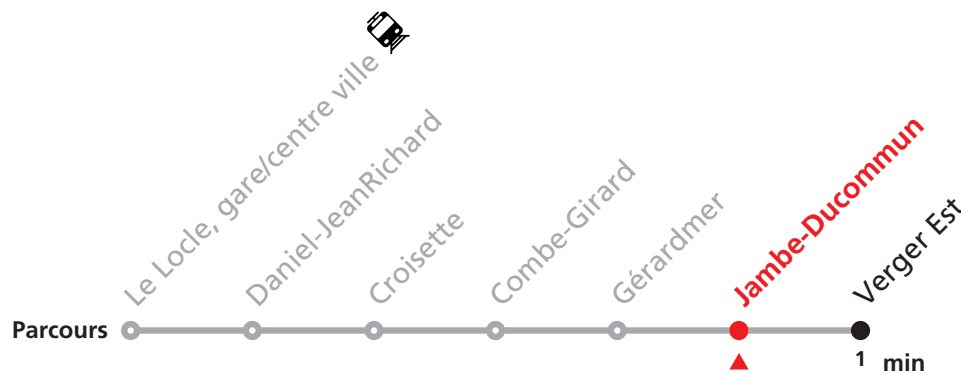

341

Le Locle Monts - gare/centre ville - Verger

Valable du 10.12.2023 au 14.12.2024

Heure	Lundi-Vendredi	Lu-Ve vac. horlogères	Samedi
5		57	
6	00 34 54	54	
7	16 36 56		
8	14 34	24	12 44
9	14 34 54	24	14 44
10	14 34	24	14
11	14 56	10 24 55	14 44
12	16 36 56		
13	16 34	25 54	
14	14 34	24	
15	16		
16	16 56	44	
17	16 36	46	
18	34		
19	03	14	