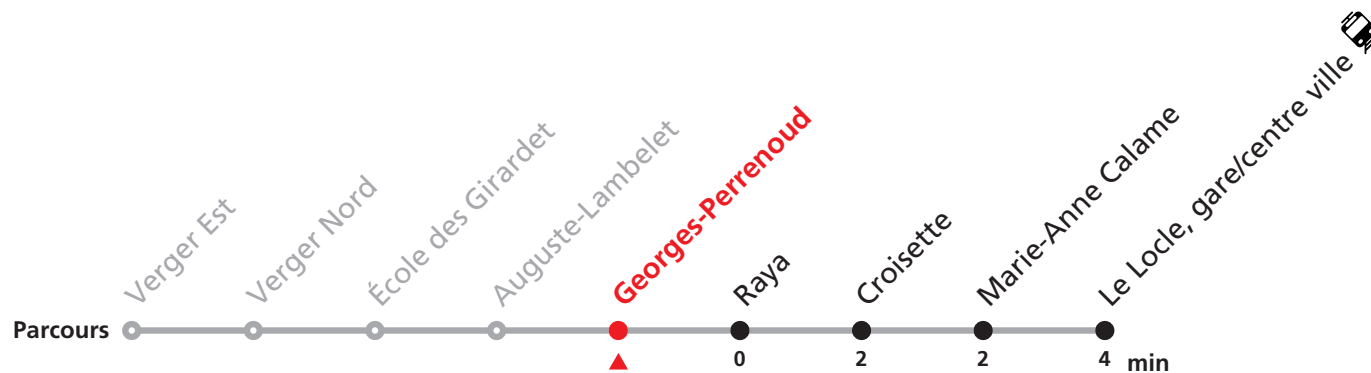

Téléchargez l'application mobile

Veillez transborder à la Gare/centre ville pour rejoindre Le Locle, Monts.

Informations pour les voyageurs à mobilité réduite sur : transn.ch/voyager-avec-un-handicap.

Nombre de places et transport des bagages limités, réservation obligatoire pour groupe dès 10 personnes.
Plus d'infos sur www.transn.ch/groupes.

341

Le Locle Verger - gare/centre ville - Monts

Valable du 10.12.2023 au 14.12.2024

Heure	Lundi-Vendredi	Lu-Ve vac. horlogères	Samedi
5		47	
6	02 39	02 57	
7	00 21 41		
8	01 19 39	27	17 47
9	19 39 59	27	17 47
10	19 39	27	17
11	19	13 27	17 47
12	01 21 41	00	
13	01 21 39	30 57	
14	19 40	28	
15	21		
16	20	49	
17	01 21 41	51	
18	39		