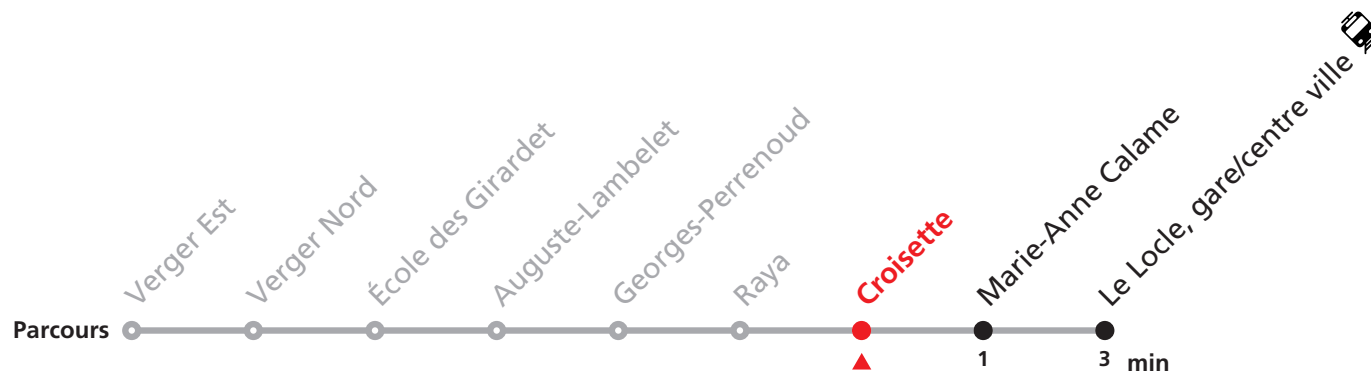

341

Le Locle Verger - gare/centre ville - Monts

Valable du 10.12.2023 au 14.12.2024

Heure	Lundi-Vendredi	Lu-Ve vac. horlogères	Samedi
5		48	
6	03 40	03 58	
7	01 22 42		
8	02 20 40	28	18 48
9	20 40	28	18 48
10	00 20 40	28	18
11	20	15 28	18 48
12	02 22 42	01	
13	02 22 40	31 58	
14	20 41	29	
15	22		
16	21	50	
17	02 22 42	52	
18	40		

Renseignements

Ne circule le dimanche et durant les fêtes.

VACANCES SCOLAIRES :

21-26.12. | 03-05.01. | 26-29.02. | 02-12.04. | 08-12.07. | 12-16.08. | 07.10.-18.10.

VACANCES HORLOGÈRES :

27.-29.12. | 10.05. | 15.07.-09.08.

FÊTES :

25-26.12. | 01-02.01. | 01.03. | 29.03 | 01.04. | 01.05. | 09.05. | 20.05. | 01.08. | 16.09.

MOBICITÉ :

Bus sur réservation en ville du Locle les vendredis et samedis soirs ainsi que les dimanches et fêtes. Ne circule pas les vendredis et samedis durant les vacances horlogères.

Téléchargez l'application mobile

Veillez transborder à la Gare/centre ville pour rejoindre Le Locle, Monts.

Informations pour les voyageurs à mobilité réduite sur : transn.ch/voyager-avec-un-handicap.

Nombre de places et transport des bagages limités, réservation obligatoire pour groupe dès 10 personnes.
Plus d'infos sur www.transn.ch/groupes.