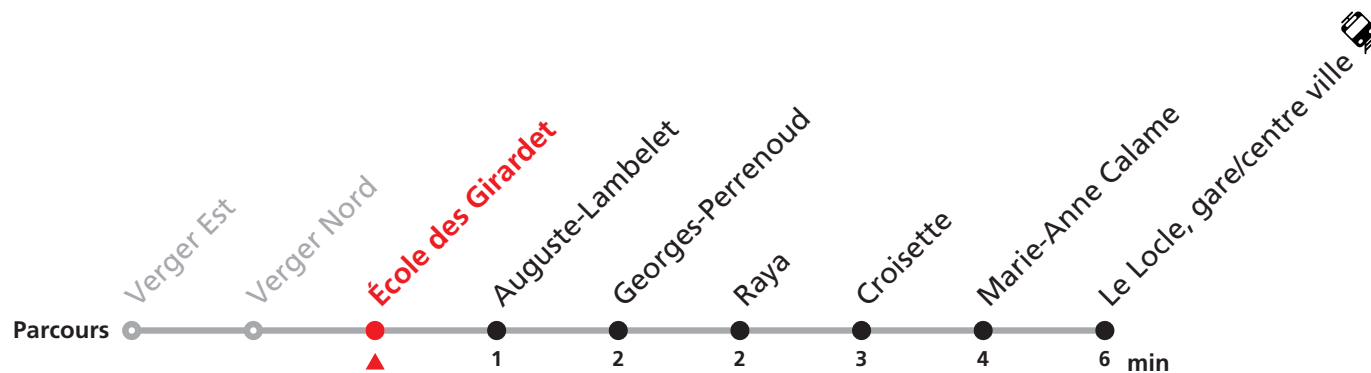

## Le Locle Verger - gare/centre ville - Monts

Valable du 10.12.2023 au 14.12.2024

Heure	Lundi-Vendredi	Lu-Ve vac. horlogères	Samedi
5		45	
6	01 38 58	01 56	
7	19 39 59		
8	18 38	26	16 46
9	18 38 58	26	16 46
10	18 38	26	16
11	18 59	11 26 58	16 46
12	19 39 59		
13	19 38	28 56	
14	18 38	26	
15	19		
16	18 59	47	
17	19 39	49	
18	38		

### Renseignements

*Ne circule le dimanche et durant les fêtes.*

**Veillez transborder à la Gare/centre ville pour rejoindre Le Locle, Monts.**

Informations pour les voyageurs à mobilité réduite sur : [transn.ch/voyager-avec-un-handicap](https://www.transn.ch/voyager-avec-un-handicap).