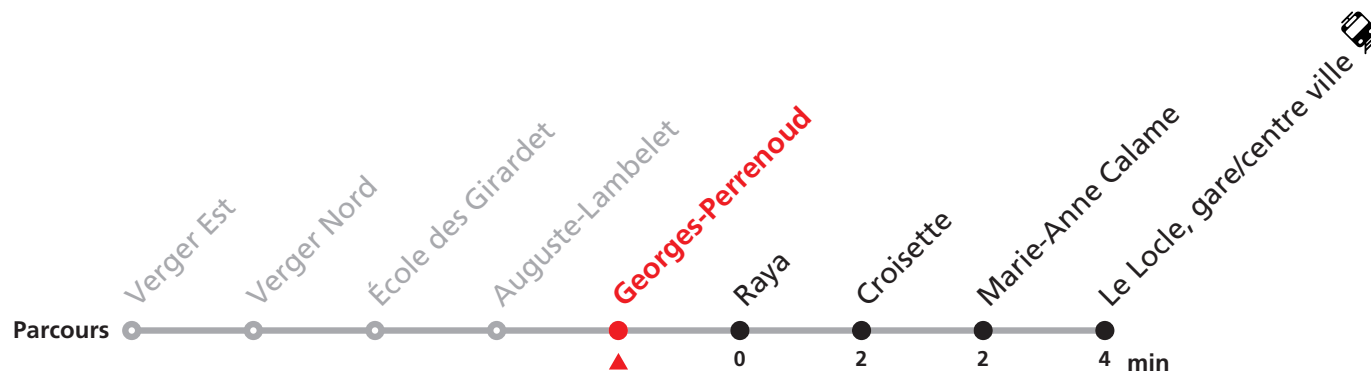

341

Le Locle Verger - gare/centre ville - Monts

Valable du 10.12.2023 au 14.12.2024

Heure	Lundi-Vendredi	Lu-Ve vac. horlogères	Samedi
5		47	
6	02 39	02 57	
7	00 21 41		
8	01 19 39	27	17 47
9	19 39 59	27	17 47
10	19 39	27	17
11	19	13 27	17 47
12	01 21 41	00	
13	01 21 39	30 57	
14	19 40	28	
15	21		
16	20	49	
17	01 21 41	51	
18	39		

Renseignements

Ne circule le dimanche et durant les fêtes.

VACANCES SCOLAIRES :

21-26.12. | 03-05.01. | 26-29.02. | 02-12.04. | 08-12.07. | 12-16.08. | 07.10.-18.10.

VACANCES HORLOGÈRES :

27.-29.12. | 10.05. | 15.07.-09.08.

FÊTES :

25-26.12. | 01-02.01. | 01.03. | 29.03 | 01.04. | 01.05. | 09.05. | 20.05. | 01.08. | 16.09.

MOBICITÉ :

Bus sur réservation en ville du Locle les vendredis et samedis soirs ainsi que les dimanches et fêtes. Ne circule pas les vendredis et samedis durant les vacances horlogères.

Téléchargez l'application mobile

Veillez transborder à la Gare/centre ville pour rejoindre Le Locle, Monts.

Informations pour les voyageurs à mobilité réduite sur : transn.ch/voyager-avec-un-handicap.

Nombre de places et transport des bagages limités, réservation obligatoire pour groupe dès 10 personnes.
Plus d'infos sur www.transn.ch/groupes.