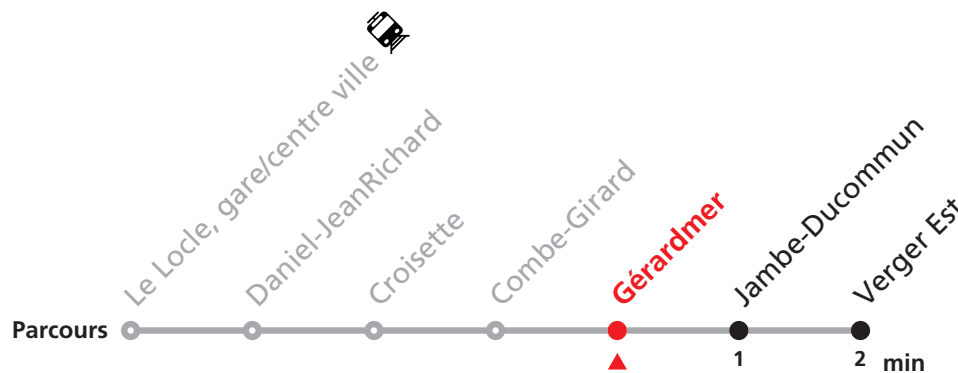

341

Le Locle Monts - gare/centre ville - Verger

Valable du 10.12.2023 au 14.12.2024

Heure	Lundi-Vendredi	Lu-Ve vac. horlogères	Samedi
5		57	
6	33 53	53	
7	15 35 55		
8	13 33	23	12 43
9	13 33 53	23	13 43
10	13 33	23	13
11	13 55	23 54	13 43
12	15 35 55		
13	15 33	24 53	
14	13 33	23	
15	15		
16	15 55	43	
17	15 35	45	
18	33		
19	02	13	

Renseignements

Ne circule le dimanche et durant les fêtes.

VACANCES SCOLAIRES :

21-26.12. | 03-05.01. | 26-29.02. | 02-12.04. | 08-12.07. | 12-16.08. | 07.10.-18.10.

VACANCES HORLOGÈRES :

27.-29.12. | 10.05. | 15.07.-09.08.

FÊTES :

25-26.12. | 01-02.01. | 01.03. | 29.03 | 01.04. | 01.05. | 09.05. | 20.05. | 01.08. | 16.09.

MOBICITÉ :

Bus sur réservation en ville du Locle les vendredis et samedis soirs ainsi que les dimanches et fêtes. Ne circule pas les vendredis et samedis durant les vacances horlogères.