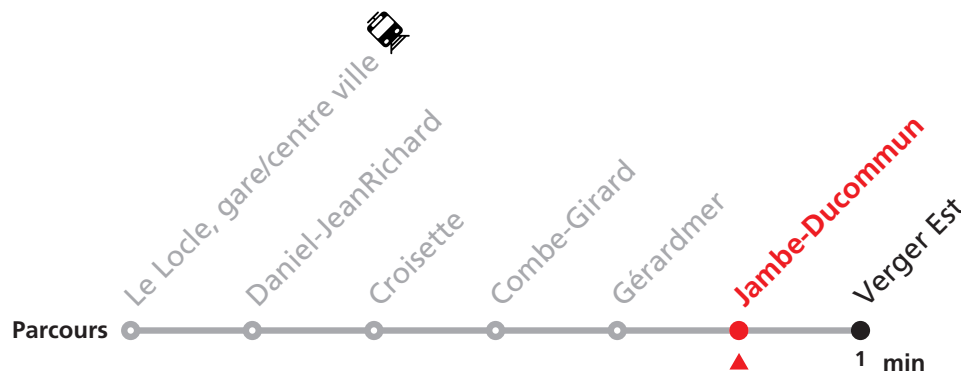

341

Le Locle Monts - gare/centre ville - Verger

Valable du 10.12.2023 au 14.12.2024

Heure	Lundi-Vendredi	Lu-Ve vac. horlogères	Samedi
5		57	
6	00 34 54	54	
7	16 36 56		
8	14 34	24	12 44
9	14 34 54	24	14 44
10	14 34	24	14
11	14 56	10 24 55	14 44
12	16 36 56		
13	16 34	25 54	
14	14 34	24	
15	16		
16	16 56	44	
17	16 36	46	
18	34		
19	03	14	

Renseignements

Ne circule le dimanche et durant les fêtes.

VACANCES SCOLAIRES :

21-26.12. | 03-05.01. | 26-29.02. | 02-12.04. | 08-12.07. | 12-16.08. | 07.10.-18.10.

VACANCES HORLOGÈRES :

27.-29.12. | 10.05. | 15.07.-09.08.

FÊTES :

25-26.12. | 01-02.01. | 01.03. | 29.03 | 01.04. | 01.05. | 09.05. | 20.05. | 01.08. | 16.09.

MOBICITÉ :

Bus sur réservation en ville du Locle les vendredis et samedis soirs ainsi que les dimanches et fêtes. Ne circule pas les vendredis et samedis durant les vacances horlogères.