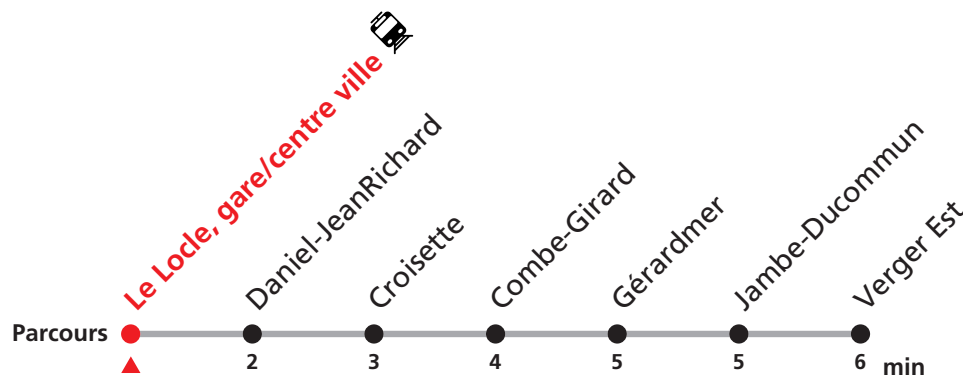

## Le Locle Monts - gare/centre ville - Verger

Valable du 10.12.2023 au 14.12.2024

Heure	Lundi-Vendredi	Lu-Ve vac. horlogères	Samedi
5		55	
6	30 50	50	
7	10 30 50		
8	10 30	20	10 40
9	10 30 50	20	10 40
10	10 30	20	10
11	10 50	20 49	10 40
12	10 30 50		
13	10 30	19 50	
14	10 30	20	
15	10		
16	10 50	38	
17	10 30	40	
18	30 59		
19		10	

### Renseignements

*Ne circule le dimanche et durant les fêtes.*