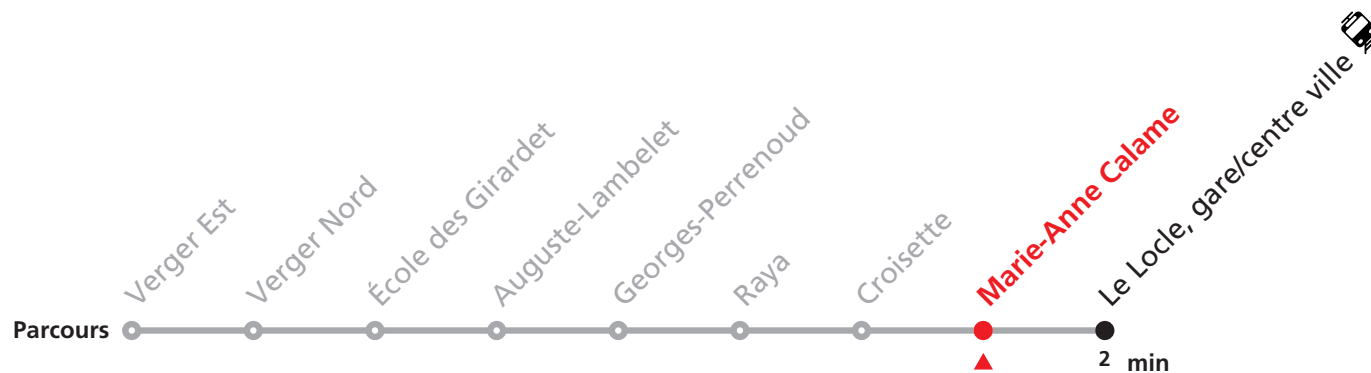

341

Le Locle Verger - gare/centre ville - Monts

Valable du 10.12.2023 au 14.12.2024

Heure	Lundi-Vendredi	Lu-Ve vac. horlogères	Samedi
5		49	
6	04 40	04 58	
7	02 23 43		
8	03 20 40	28	18 48
9	20 40	28	18 48
10	00 20 40	28	18
11	20	16 28	18 48
12	03 23 43	02	
13	03 23 40	32 58	
14	20 42	30	
15	23		
16	22	51	
17	03 23 43	53	
18	40		

Renseignements

Ne circule le dimanche et durant les fêtes.

VACANCES SCOLAIRES :

21-26.12. | 03-05.01. | 26-29.02. | 02-12.04. | 08-12.07. | 12-16.08. | 07.10.-18.10.

VACANCES HORLOGÈRES :

27.-29.12. | 10.05. | 15.07.-09.08.

FÊTES :

25-26.12. | 01-02.01. | 01.03. | 29.03 | 01.04. | 01.05. | 09.05. | 20.05. | 01.08. | 16.09.

MOBICITÉ :

Bus sur réservation en ville du Locle les vendredis et samedis soirs ainsi que les dimanches et fêtes. Ne circule pas les vendredis et samedis durant les vacances horlogères.

Téléchargez l'application mobile

Veillez transborder à la Gare/centre ville pour rejoindre Le Locle, Monts.

Informations pour les voyageurs à mobilité réduite sur : transn.ch/voyager-avec-un-handicap.

Nombre de places et transport des bagages limités, réservation obligatoire pour groupe dès 10 personnes.
Plus d'infos sur www.transn.ch/groupes.