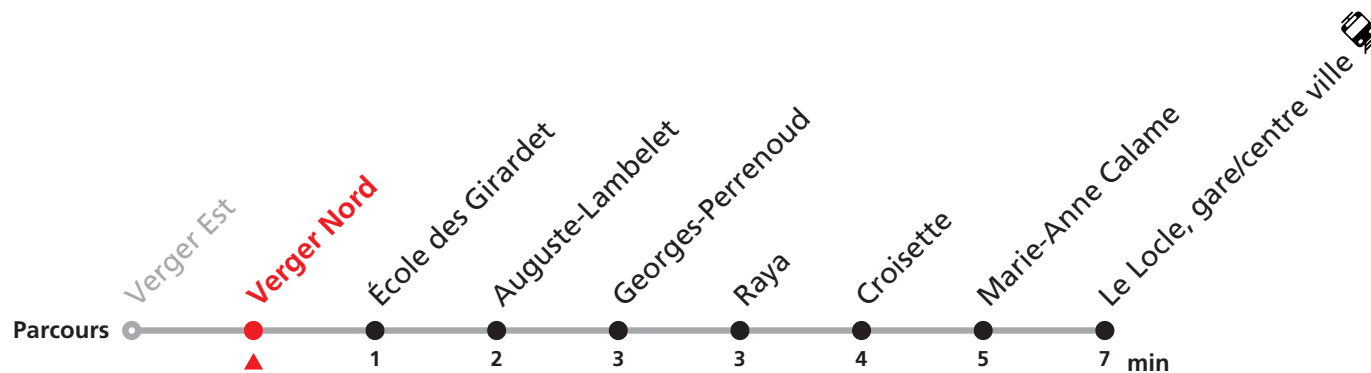

341

Le Locle Verger - gare/centre ville - Monts

Valable du 10.12.2023 au 14.12.2024

Heure	Lundi-Vendredi	Lu-Ve vac. horlogères	Samedi
5		44	
6	01 37 57	01 55	
7	17 37 57		
8	17 37	25	15 45
9	17 37 57	25	15 45
10	17 37	25	15
11	17 57	11 25 56	15 45
12	17 37 57		
13	17 37	26 55	
14	17 37	25	
15	17		
16	17 57	45	
17	17 37	47	
18	37		

Renseignements

Ne circule le dimanche et durant les fêtes.

VACANCES SCOLAIRES :

21-26.12. | 03-05.01. | 26-29.02. | 02-12.04. | 08-12.07. | 12-16.08. | 07.10.-18.10.

VACANCES HORLOGÈRES :

27.-29.12. | 10.05. | 15.07.-09.08.

FÊTES :

25-26.12. | 01-02.01. | 01.03. | 29.03 | 01.04. | 01.05. | 09.05. | 20.05. | 01.08. | 16.09.

MOBICITÉ :

Bus sur réservation en ville du Locle les vendredis et samedis soirs ainsi que les dimanches et fêtes. Ne circule pas les vendredis et samedis durant les vacances horlogères.

Téléchargez l'application mobile

Veillez transborder à la Gare/centre ville pour rejoindre Le Locle, Monts.

Informations pour les voyageurs à mobilité réduite sur : [transn.ch/voyager-avec-un-handicap](https://www.transn.ch/voyager-avec-un-handicap).