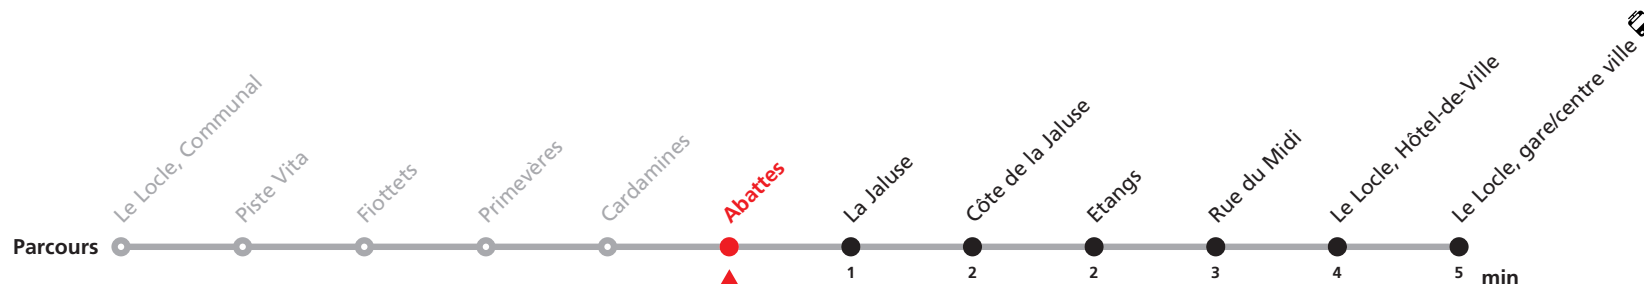

342 Le Locle, Communal - gare/centre-ville - Jeanneret

Valable du 10.12.2023 au 14.12.2024

Heure	Lundi-Vendredi	Lu-Ve vac. horlogères	Samedi
6	05 22 42	30	
7	02 22 42	30	20 50
8	02 22 42	02	20 50
9	02 22 42	00	20 50
10	02 22 42	00	20 50
11	02 22 42	00 30	50
12	02 22 42	00 17	
13	02 22 42	30	20 50
14	02 22 42	00 30	20
15	02 22 42	00 50	50
16	02 22 42	21	20 50
17	02 22 42	20	20 47e
18	02 22 42	17	
19	02	05	
20	02c 12d 32a 44b		

Renseignements

- a : Pendant les vacances scolaires, ne dessert pas Le Locle, Hôtel-de-Ville et le Locle, gare/centre ville. Passe par Avenir et continue jusqu'à Le Locle, Jeanneret.
- b : Pendant la période scolaire, ne dessert pas Le Locle, Hôtel-de-Ville et le Locle, gare/centre ville. Passe par Avenir et continue jusqu'à Le Locle, Jeanneret.
- c : uniquement pendant les vacances scolaires
- d : uniquement en période scolaire
- e : Ne dessert pas Le Locle, Hôtel-de-Ville et le Locle, gare/centre ville. Passe par Avenir et continue jusqu'à Le Locle, Jeanneret.

Téléchargez l'application mobile.

Veillez transborder à la Gare/centre ville pour rejoindre Le Locle, Communal.

Informations pour les voyageurs à mobilité réduite sur : transn.ch/voyager-avec-un-handicap.