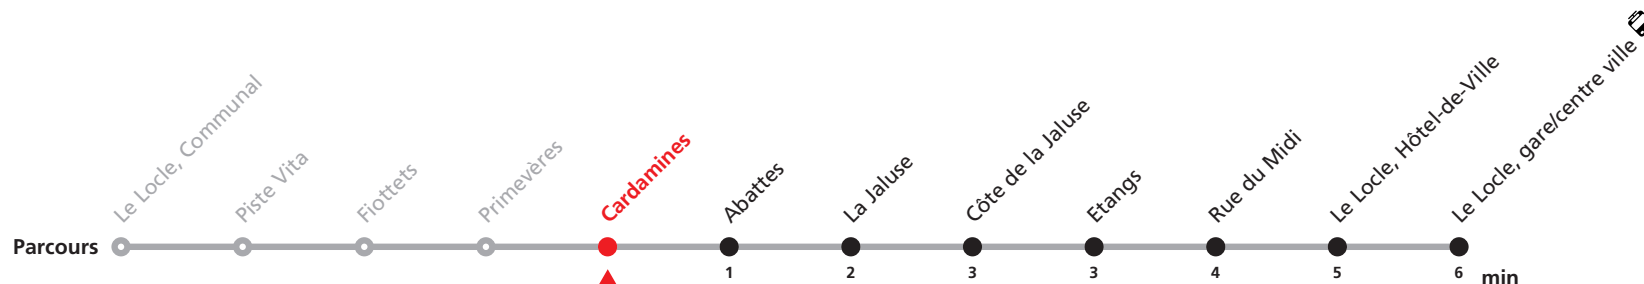

# 342 Le Locle, Communal - gare/centre-ville - Jeanneret

Valable du 10.12.2023 au 14.12.2024

Heure	Lundi-Vendredi	Lu-Ve vac. horlogères	Samedi
6	04 21 41	29	
7	01 21 41	29	19 49
8	01 21 41	01 59	19 49
9	01 21 41	59	19 49
10	01 21 41	59	19 49
11	01 21 41	29 59	49
12	01 21 41	16	
13	01 21 41	29 59	19 49
14	01 21 41	29 59	19
15	01 21 41	49	49
16	01 21 41	20	19 49
17	01 21 41	19	19 47e
18	01 21 41	16	
19	01	04	
20	01c 11d 32a 44b		

## Renseignements

- a : Pendant les vacances scolaires, ne dessert pas Le Locle, Hôtel-de-Ville et le Locle, gare/centre ville. Passe par Avenir et continue jusqu'à Le Locle, Jeanneret.
- b : Pendant la période scolaire, ne dessert pas Le Locle, Hôtel-de-Ville et le Locle, gare/centre ville. Passe par Avenir et continue jusqu'à Le Locle, Jeanneret.
- c : uniquement pendant les vacances scolaires
- d : uniquement en période scolaire
- e : Ne dessert pas Le Locle, Hôtel-de-Ville et le Locle, gare/centre ville. Passe par Avenir et continue jusqu'à Le Locle, Jeanneret.

**Ne circule pas le dimanche et durant les fêtes.**