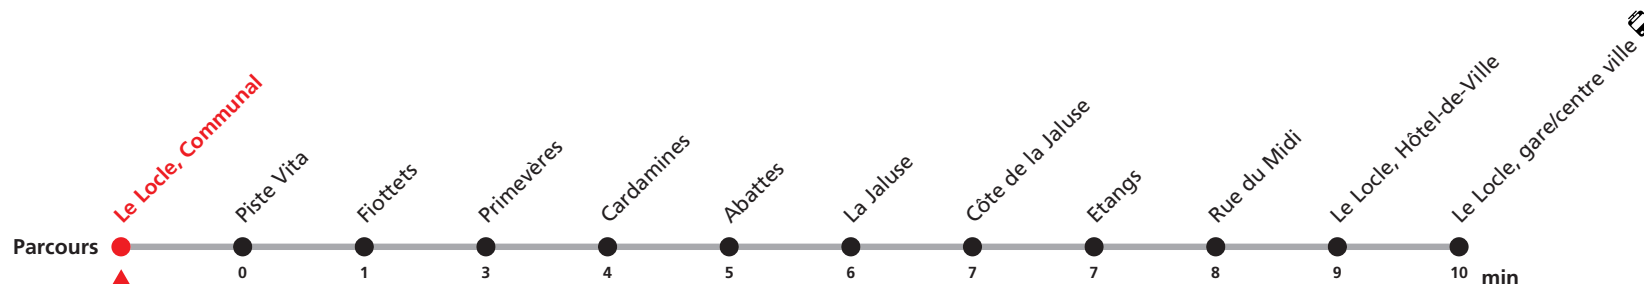

342 Le Locle, Communal - gare/centre-ville - Jeanneret

Valable du 10.12.2023 au 14.12.2024

Heure	Lundi-Vendredi	Lu-Ve vac. horlogères	Samedi
6	00 17 37 57	25	
7	17 37 57	25 57	15 45
8	17 37 57	55	15 45
9	17 37 57	55	15 45
10	17 37 57	55	15 45
11	17 37 57	25 55	45
12	17 37 57	12	
13	17 37 57	25 55	15 45
14	17 37 57	25 55	15
15	17 37 57	45	45
16	17 37 57	16	15 45
17	17 37 57	15	15 45e
18	17 37 57	12	
19	57c	00	
20	07d 30a 42b		

Renseignements

- a : Pendant les vacances scolaires, ne dessert pas Le Locle, Hôtel-de-Ville et le Locle, gare/centre ville. Passe par Avenir et continue jusqu'à Le Locle, Jeanneret.
- b : Pendant la période scolaire, ne dessert pas Le Locle, Hôtel-de-Ville et le Locle, gare/centre ville. Passe par Avenir et continue jusqu'à Le Locle, Jeanneret.
- c : uniquement pendant les vacances scolaires
- d : uniquement en période scolaire
- e : Ne dessert pas Le Locle, Hôtel-de-Ville et le Locle, gare/centre ville. Passe par Avenir et continue jusqu'à Le Locle, Jeanneret.

Téléchargez l'application mobile.

Veillez transborder à la Gare/centre ville pour rejoindre Le Locle, Communal.

Informations pour les voyageurs à mobilité réduite sur : [transn.ch/voyager-avec-un-handicap](https://www.transn.ch/voyager-avec-un-handicap).