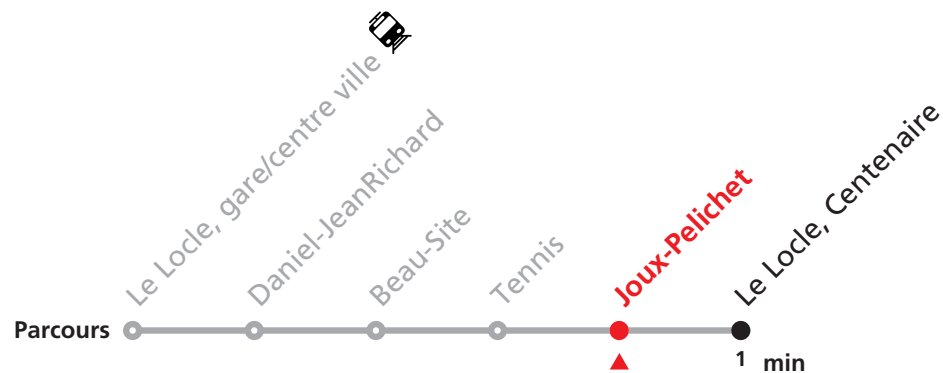

# 342 Le Locle Jeanneret - gare/centre-ville - Communal

Valable du 10.12.2023 au 14.12.2024

Heure	Lundi-Vendredi	Lu-Ve vac. horlogères	Samedi
8	54		
9			
10	54		
11	34		
12			
13	54		
14			
15	54		
16	34		

## Renseignements

*Ne circule pas le dimanche et durant les fêtes.*