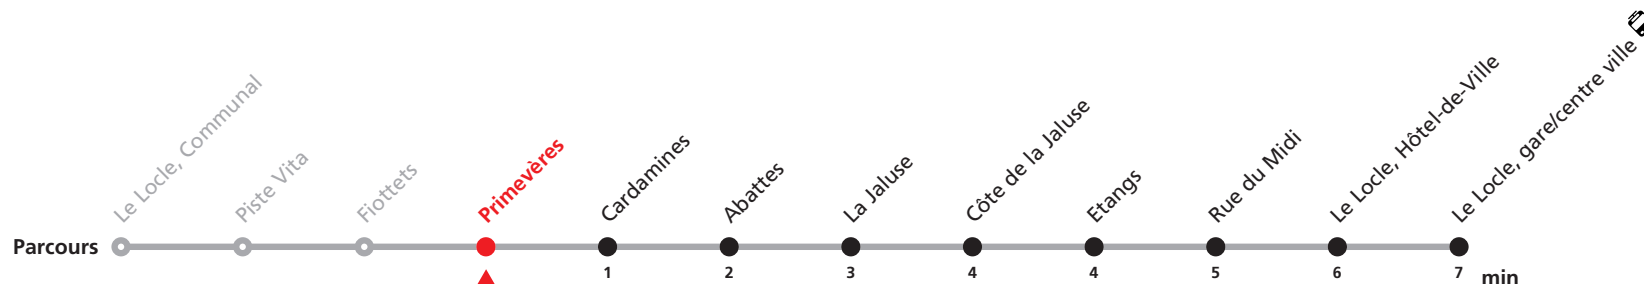

342 Le Locle, Communal - gare/centre-ville - Jeanneret

Valable du 10.12.2023 au 14.12.2024

Heure	Lundi-Vendredi	Lu-Ve vac. horlogères	Samedi
6	03 20 40	28	
7	00 20 40	28	18 48
8	00 20 40	00 58	18 48
9	00 20 40	58	18 48
10	00 20 40	58	18 48
11	00 20 40	28 58	48
12	00 20 40	15	
13	00 20 40	28 58	18 48
14	00 20 40	28 58	18
15	00 20 40	48	48
16	00 20 40	19	18 48
17	00 20 40	18	18 46e
18	00 20 40	15	
19	00	03	
20	00c 10d 31a 43b		

Renseignements

- a : Pendant les vacances scolaires, ne dessert pas Le Locle, Hôtel-de-Ville et le Locle, gare/centre ville. Passe par Avenir et continue jusqu'à Le Locle, Jeanneret.
- b : Pendant la période scolaire, ne dessert pas Le Locle, Hôtel-de-Ville et le Locle, gare/centre ville. Passe par Avenir et continue jusqu'à Le Locle, Jeanneret.
- c : uniquement pendant les vacances scolaires
- d : uniquement en période scolaire
- e : Ne dessert pas Le Locle, Hôtel-de-Ville et le Locle, gare/centre ville. Passe par Avenir et continue jusqu'à Le Locle, Jeanneret.

Téléchargez l'application mobile.

Veillez transborder à la Gare/centre ville pour rejoindre Le Locle, Communal.

Informations pour les voyageurs à mobilité réduite sur : [transn.ch/voyager-avec-un-handicap](https://www.transn.ch/voyager-avec-un-handicap).