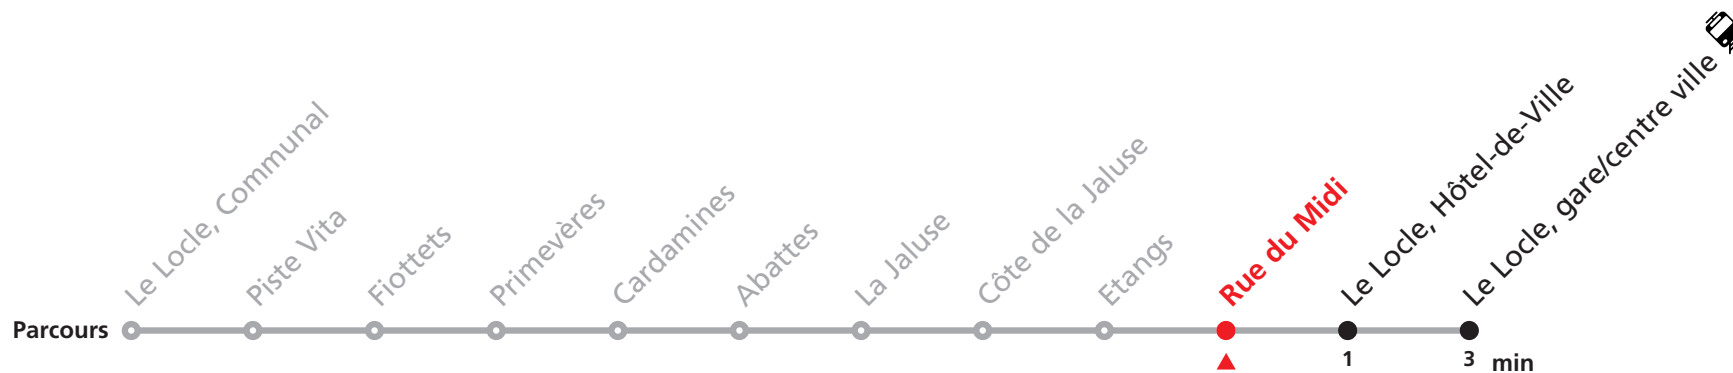

# 342 Le Locle, Communal - gare/centre-ville - Jeanneret

Valable du 10.12.2023 au 14.12.2024

Heure	Lundi-Vendredi	Lu-Ve vac. horlogères	Samedi
6	07 24 44	32	
7	04 24 44	32	22 52
8	04 24 44	04	22 52
9	04 24 44	02	22 52
10	04 24 44	02	22 52
11	04 24 45	02 32	52
12	05 24 44	03 19	
13	04 24 44	32	22 52
14	04 24 44	02 32	22
15	04 24 44	03 52	52
16	04 24 44	23	22 52
17	04 24 44	22	22 49
18	04 24 45	20	
19	05	08	
20	04a 14b 34a 46b		

## Renseignements

a : uniquement pendant les vacances scolaires

b : uniquement en période scolaire

*Ne circule pas le dimanche et durant les fêtes.*

### MOBICITÉ :

Bus sur réservation en ville du Locle les vendredis et samedis soirs ainsi que les dimanches et fêtes. Ne circule pas les vendredis et samedis durant les vacances horlogères.

Téléchargez l'application mobile.

**Veillez transborder à la Gare/centre ville pour rejoindre Le Locle, Communal.**

**Informations pour les voyageurs à mobilité réduite sur : [transn.ch/voyager-avec-un-handicap](http://transn.ch/voyager-avec-un-handicap).**