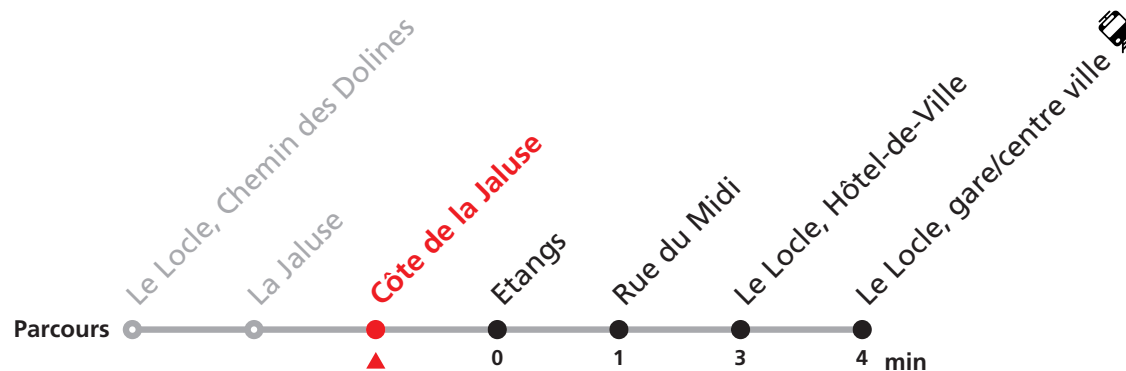

343 Le Locle Chemin des Dolines - gare/centre ville

Valable du 10.12.2023 au 14.12.2024

Heure	Lundi-Vendredi
6	07 37
7	07 37 58
8	10 37
9	
10	
11	37
12	07 37
13	07 37
14	
15	58
16	36 58
17	10 36
18	06

Renseignements

Ne circule pas le samedi, le dimanche, durant les vacances horlogères et durant les fêtes.

VACANCES HORLOGÈRES :
27.-29.12. | 10.05. | 15.07.-09.08.

FÊTES :
25-26.12. | 01-02.01. | 01.03. | 29.03 | 01.04. | 01.05. | 09.05. | 20.05. | 01.08. | 16.09.

MOBICITÉ :
Bus sur réservation en ville du Locle les vendredis et samedis soirs ainsi que les dimanches et fêtes. Ne circule pas les vendredis et samedis durant les vacances horlogères.
Téléchargez l'application mobile.