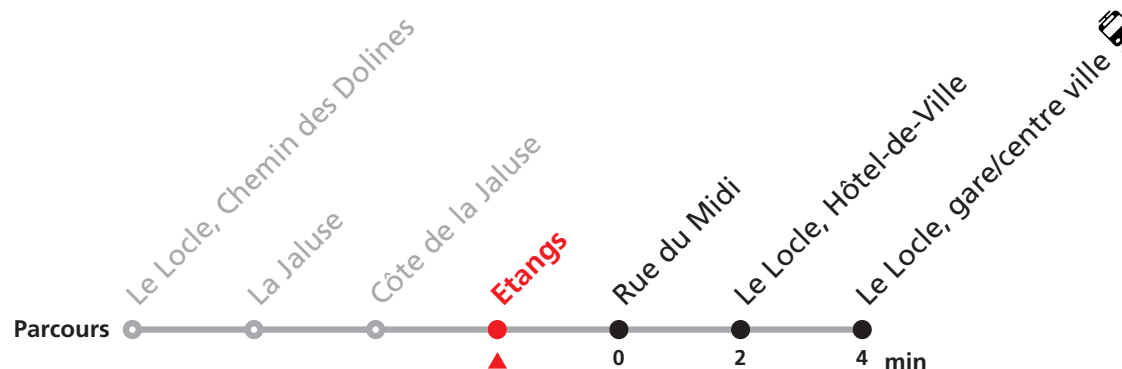

# 343 Le Locle Chemin des Dolines - gare/centre ville

Valable du 10.12.2023 au 14.12.2024

Heure	Lundi-Vendredi
6	07 37
7	07 37 58
8	10 37
9	
10	
11	37
12	07 37
13	07 37
14	
15	58
16	36 58
17	10 36
18	06

## Renseignements

*Ne circule pas le samedi, le dimanche, durant les vacances horlogères et durant les fêtes.*

**VACANCES HORLOGÈRES :**  
27.-29.12. | 10.05. | 15.07.-09.08.

**FÊTES :**  
25-26.12. | 01-02.01. | 01.03. | 29.03 | 01.04. | 01.05. | 09.05. | 20.05. | 01.08. | 16.09.

**MOBICITÉ :**  
Bus sur réservation en ville du Locle les vendredis et samedis soirs ainsi que les dimanches et fêtes. Ne circule pas les vendredis et samedis durant les vacances horlogères.  
**Téléchargez l'application mobile.**