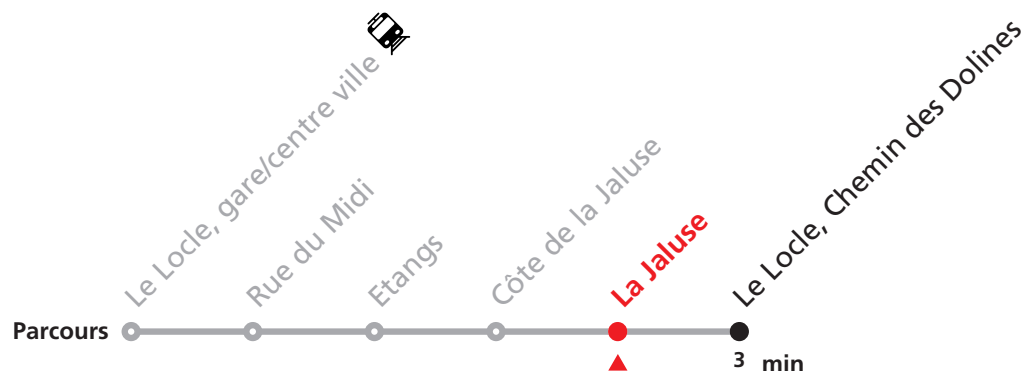

343 Le Locle gare/centre ville - Chemin des Dolines

Valable du 10.12.2023 au 14.12.2024

Heure	Lundi-Vendredi
5	52
6	25 52
7	25 52
8	05 25
9	
10	
11	25 52
12	25 52
13	25
14	
15	52
16	25 52
17	05 25 52

Renseignements

Ne circule pas le samedi, le dimanche, durant les vacances horlogères et durant les fêtes.

VACANCES HORLOGÈRES :
27.-29.12. | 10.05. | 15.07.-09.08.

FÊTES :
25-26.12. | 01-02.01. | 01.03. | 29.03 | 01.04. | 01.05. | 09.05. | 20.05. | 01.08. | 16.09.

MOBICITÉ :
Bus sur réservation en ville du Locle les vendredis et samedis soirs ainsi que les dimanches et fêtes. Ne circule pas les vendredis et samedis durant les vacances horlogères.
Téléchargez l'application mobile.