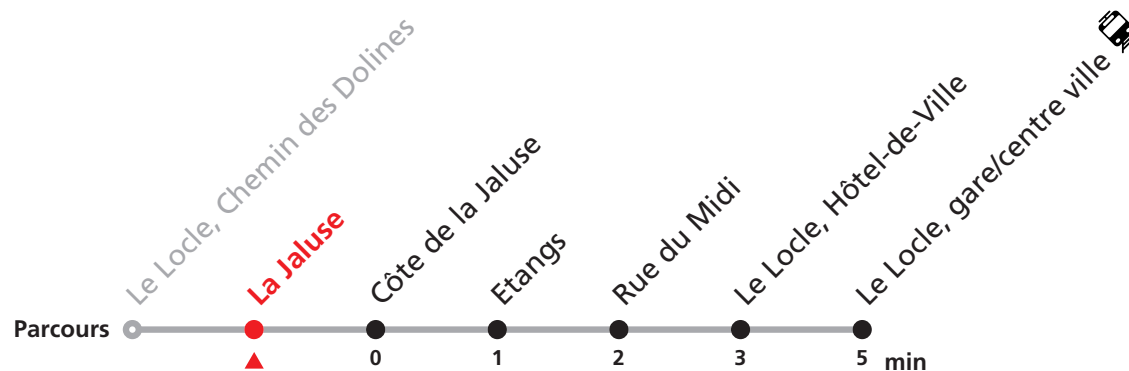

343 Le Locle Chemin des Dolines - gare/centre ville

Valable du 10.12.2023 au 14.12.2024

Heure	Lundi-Vendredi
6	06 36
7	06 36 57
8	09 36
9	
10	
11	36
12	06 36
13	06 36
14	
15	57
16	35 57
17	09 35
18	05

Renseignements

Ne circule pas le samedi, le dimanche, durant les vacances horlogères et durant les fêtes.

VACANCES HORLOGÈRES :
27.-29.12. | 10.05. | 15.07.-09.08.

FÊTES :
25-26.12. | 01-02.01. | 01.03. | 29.03 | 01.04. | 01.05. | 09.05. | 20.05. | 01.08. | 16.09.

MOBICITÉ :
Bus sur réservation en ville du Locle les vendredis et samedis soirs ainsi que les dimanches et fêtes. Ne circule pas les vendredis et samedis durant les vacances horlogères.
Téléchargez l'application mobile.