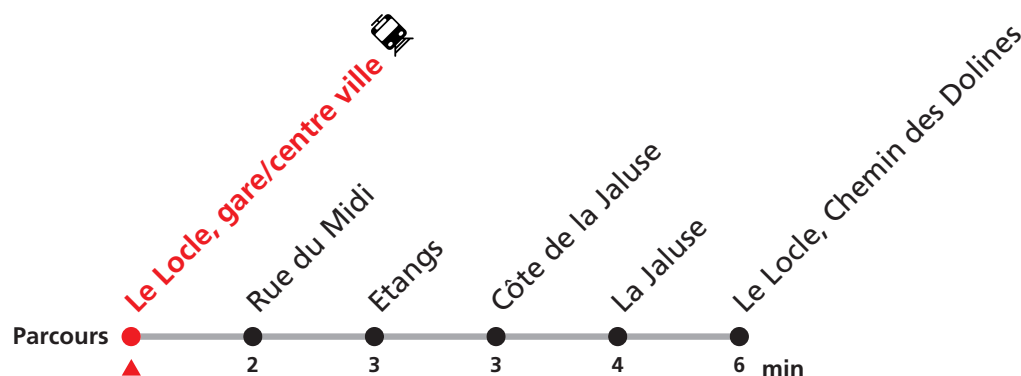

343 Le Locle gare/centre ville - Chemin des Dolines

Valable du 10.12.2023 au 14.12.2024

Heure	Lundi-Vendredi
5	49
6	22 49
7	22 49
8	02 22
9	
10	
11	22 49
12	22 49
13	22
14	
15	49
16	22 49
17	02 22 49

Renseignements

Ne circule pas le samedi, le dimanche, durant les vacances horlogères et durant les fêtes.

VACANCES HORLOGÈRES :
27.-29.12. | 10.05. | 15.07.-09.08.

FÊTES :
25-26.12. | 01-02.01. | 01.03. | 29.03 | 01.04. | 01.05. | 09.05. | 20.05. | 01.08. | 16.09.

MOBICITÉ :
Bus sur réservation en ville du Locle les vendredis et samedis soirs ainsi que les dimanches et fêtes. Ne circule pas les vendredis et samedis durant les vacances horlogères.
Téléchargez l'application mobile.