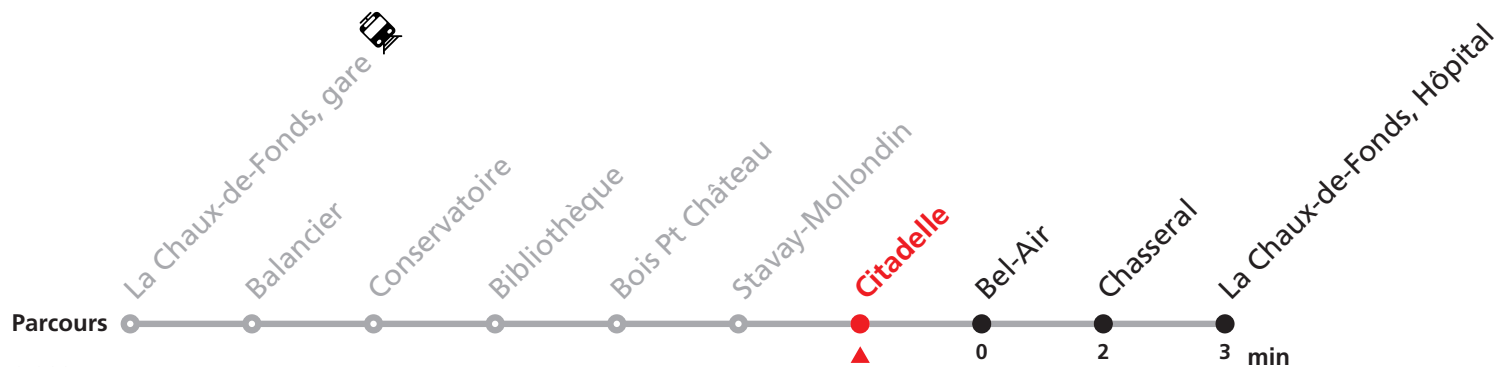

352 La Chaux-de-Fonds gare - Hôpital

Valable du 10.12.2023 au 14.12.2024

Heure	Lundi-Vendredi	Samedi	Dimanche et fêtes
6			36
7			06 36
8			06 36
9			06 36
10			06 36
11			06 36
12			06 36
13			06 36
14			06 36
15			06 36
16			06 36
17			06 36
18			06 36
19		36	06 36
20	36	06 36	06 36
21	06 36	06 36	06 36
22	06 36	06 36	06 36
23	06 41	06 41	06 41

Renseignements

FÊTES :

25-26.12. | 01-02.01. | 01.03. | 29.03 | 01.04. | 01.05. | 09.05. | 20.05. | 01.08. | 16.09.

MOBICITÉ :

Bus sur réservation desservant 5 zones périphériques de la ville de La Chaux-de-Fonds en soirée ainsi que les dimanches et fêtes.

Téléchargez l'application mobile.

Informations pour les voyageurs à mobilité réduite sur : transn.ch/voyager-avec-un-handicap.

Nombre de places et transport des bagages limités, réservation obligatoire pour groupe dès 10 personnes.
Plus d'infos sur www.transn.ch/groupes.