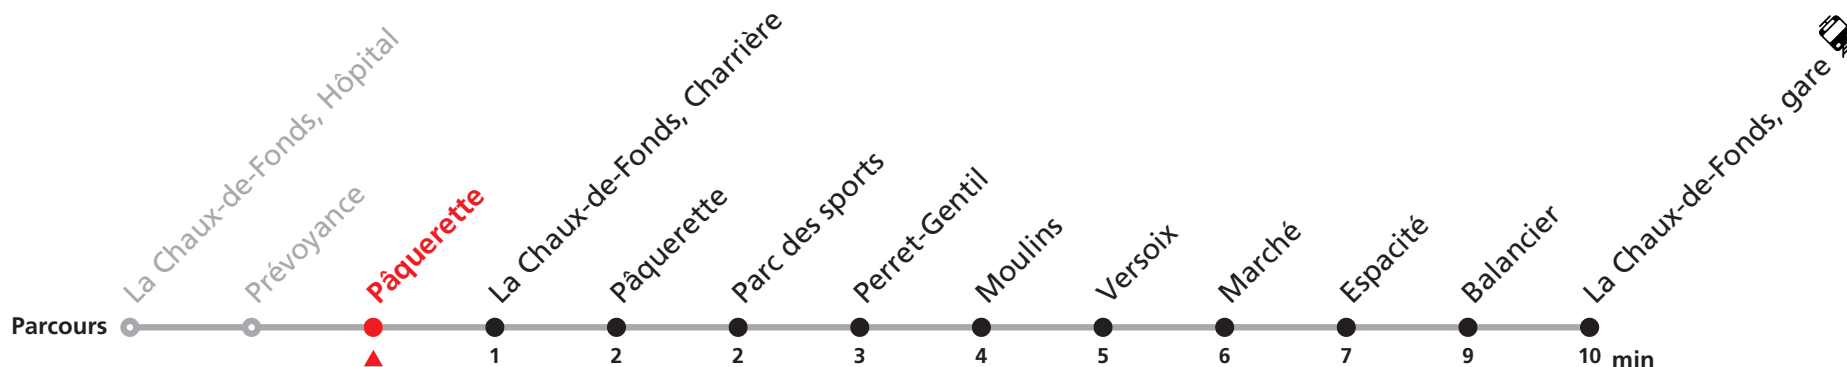

352 La Chaux-de-Fonds Hôpital - gare

Valable du 10.12.2023 au 14.12.2024

Heure	Lundi-Vendredi	Samedi	Dimanche et fêtes
6			44
7			14 44
8			14 44
9			14 44
10			14 44
11			14 44
12			14 44
13			14 44
14			14 44
15			14 44
16			14 44
17			14 44
18			14 44
19		44	14 44
20	44	14 44	14 44
21	14 44	14 44	14 44
22	14 44	14 44	14 44
23	14 46	14 46	14 46

Renseignements

FÊTES :

25-26.12. | 01-02.01. | 01.03. | 29.03 | 01.04. | 01.05. | 09.05. | 20.05. | 01.08. | 16.09.

MOBICITÉ :

Bus sur réservation desservant 5 zones périphériques de la ville de La Chaux-de-Fonds en soirée ainsi que les dimanches et fêtes.

Téléchargez l'application mobile.

Informations pour les voyageurs à mobilité réduite sur : transn.ch/voyager-avec-un-handicap.

Nombre de places et transport des bagages limités, réservation obligatoire pour groupe dès 10 personnes.
Plus d'infos sur www.transn.ch/groupes.