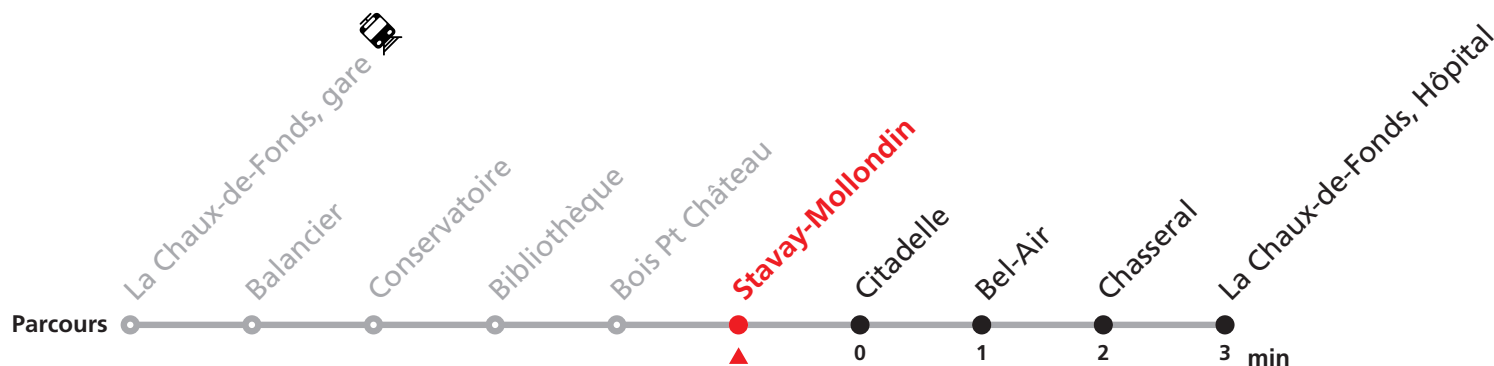

352 La Chaux-de-Fonds gare - Hôpital

Valable du 10.12.2023 au 14.12.2024

Heure	Lundi-Vendredi	Samedi	Dimanche et fêtes
6			36
7			06 36
8			06 36
9			06 36
10			06 36
11			06 36
12			06 36
13			06 36
14			06 36
15			06 36
16			06 36
17			06 36
18			06 36
19		36	06 36
20	36	06 36	06 36
21	06 36	06 36	06 36
22	06 36	06 36	06 36
23	06 41	06 41	06 41

Renseignements

FÊTES :

25-26.12. | 01-02.01. | 01.03. | 29.03 | 01.04. | 01.05. | 09.05. | 20.05. | 01.08. | 16.09.

MOBICITÉ :

Bus sur réservation desservant 5 zones périphériques de la ville de La Chaux-de-Fonds en soirée ainsi que les dimanches et fêtes.

Téléchargez l'application mobile.

Informations pour les voyageurs à mobilité réduite sur : transn.ch/voyager-avec-un-handicap.

Nombre de places et transport des bagages limités, réservation obligatoire pour groupe dès 10 personnes.
Plus d'infos sur www.transn.ch/groupes.