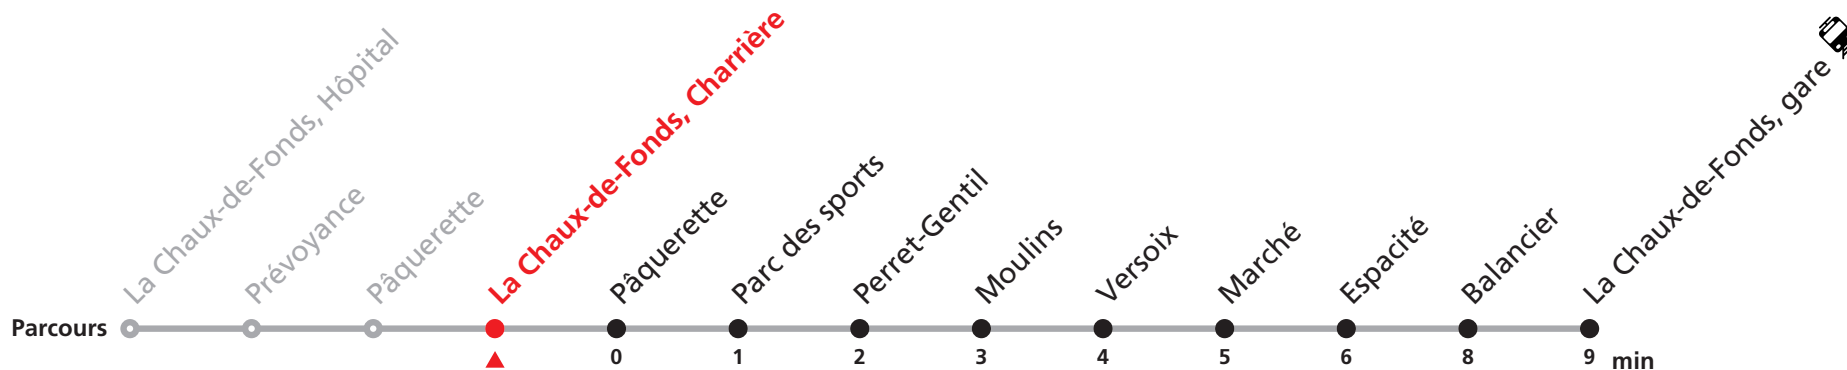

352 La Chaux-de-Fonds Hôpital - gare

Valable du 10.12.2023 au 14.12.2024

Heure	Lundi-Vendredi	Samedi	Dimanche et fêtes
6			45
7			15 45
8			15 45
9			15 45
10			15 45
11			15 45
12			15 45
13			15 45
14			15 45
15			15 45
16			15 45
17			15 45
18			15 45
19		45	15 45
20	45	15 45	15 45
21	15 45	15 45	15 45
22	15 45	15 45	15 45
23	15 47	15 47	15 47

Renseignements

FÊTES :

25-26.12. | 01-02.01. | 01.03. | 29.03 | 01.04. | 01.05. | 09.05. | 20.05. | 01.08. | 16.09.

MOBILITÉ :

Bus sur réservation desservant 5 zones périphériques de la ville de La Chaux-de-Fonds en soirée ainsi que les dimanches et fêtes.

Téléchargez l'application mobile.

Informations pour les voyageurs à mobilité réduite sur : [transn.ch/voyager-avec-un-handicap](https://www.transn.ch/voyager-avec-un-handicap).

Nombre de places et transport des bagages limités, réservation obligatoire pour groupe dès 10 personnes.
Plus d'infos sur www.transn.ch/groupes.