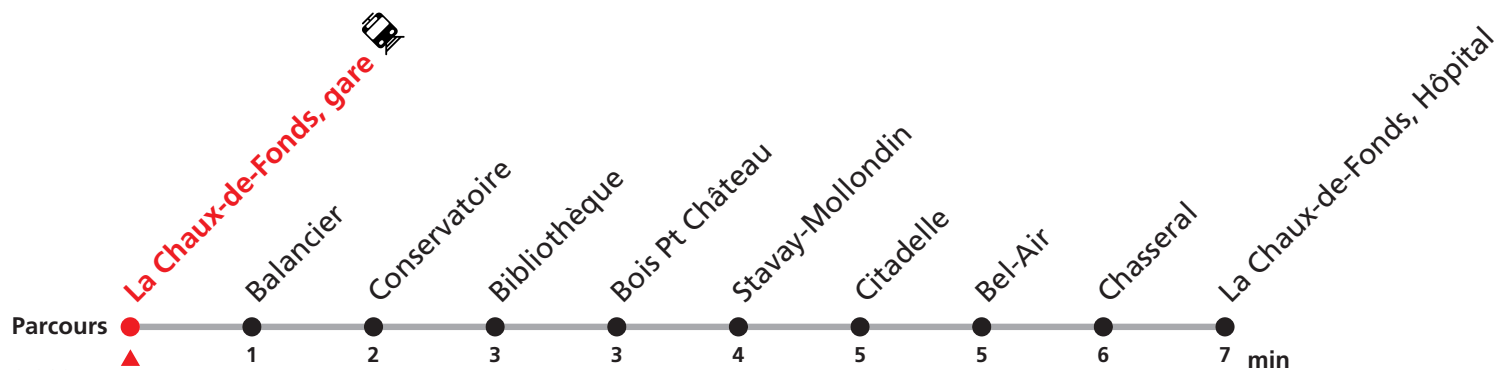

352 La Chaux-de-Fonds gare - Hôpital

Valable du 10.12.2023 au 14.12.2024

Heure	Lundi-Vendredi	Samedi	Dimanche et fêtes
6			32
7			02 32
8			02 32
9			02 32
10			02 32
11			02 32
12			02 32
13			02 32
14			02 32
15			02 32
16			02 32
17			02 32
18			02 32
19		32	02 32
20	32	02 32	02 32
21	02 32	02 32	02 32
22	02 32	02 32	02 32
23	02 37	02 37	02 37

Renseignements

FÊTES :
25-26.12. | 01-02.01. | 01.03. | 29.03 | 01.04. | 01.05. | 09.05. | 20.05. | 01.08. | 16.09.

MOBICITÉ :
Bus sur réservation desservant 5 zones périphériques de la ville de La Chaux-de-Fonds en soirée ainsi que les dimanches et fêtes.

Téléchargez l'application mobile.

Informations pour les voyageurs à mobilité réduite sur : transn.ch/voyager-avec-un-handicap.

Nombre de places et transport des bagages limités, réservation obligatoire pour groupe dès 10 personnes.
Plus d'infos sur www.transn.ch/groupes.