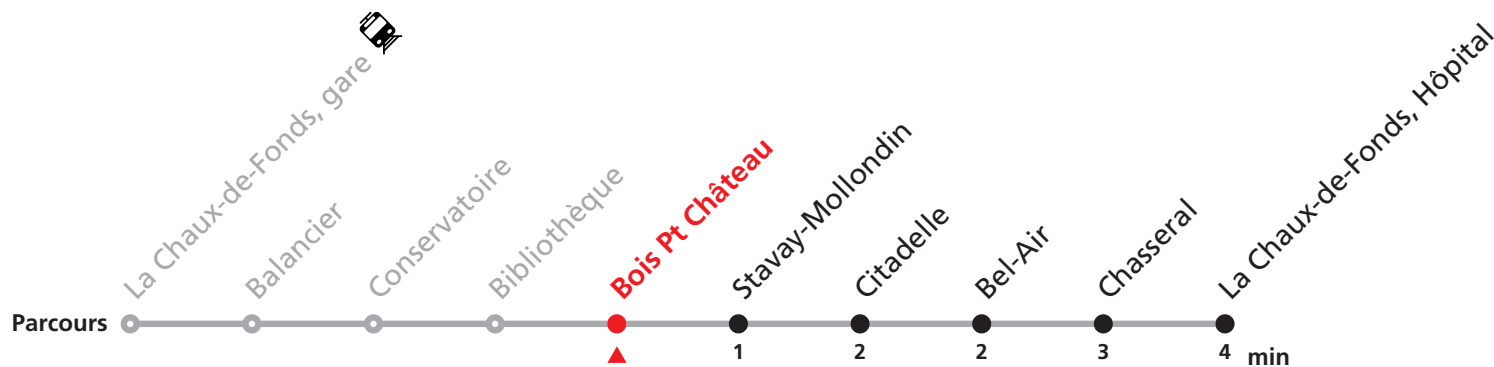

352 La Chaux-de-Fonds gare - Hôpital

Valable du 10.12.2023 au 14.12.2024

Heure	Lundi-Vendredi	Samedi	Dimanche et fêtes
6			35
7			05 35
8			05 35
9			05 35
10			05 35
11			05 35
12			05 35
13			05 35
14			05 35
15			05 35
16			05 35
17			05 35
18			05 35
19		35	05 35
20	35	05 35	05 35
21	05 35	05 35	05 35
22	05 35	05 35	05 35
23	05 40	05 40	05 40

Renseignements

FÊTES :

25-26.12. | 01-02.01. | 01.03. | 29.03 | 01.04. | 01.05. | 09.05. | 20.05. | 01.08. | 16.09.

MOBICITÉ :

Bus sur réservation desservant 5 zones périphériques de la ville de La Chaux-de-Fonds en soirée ainsi que les dimanches et fêtes.

Téléchargez l'application mobile.

Informations pour les voyageurs à mobilité réduite sur : transn.ch/voyager-avec-un-handicap.

Nombre de places et transport des bagages limités, réservation obligatoire pour groupe dès 10 personnes.
Plus d'infos sur www.transn.ch/groupes.