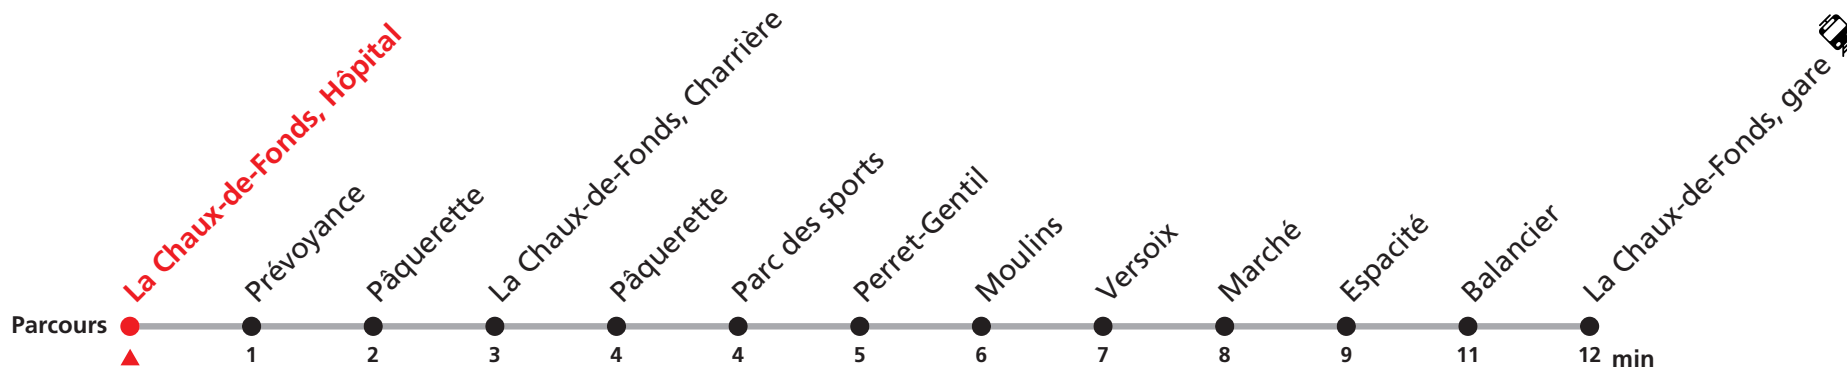

352 La Chaux-de-Fonds Hôpital - gare

Valable du 10.12.2023 au 14.12.2024

Heure	Lundi-Vendredi	Samedi	Dimanche et fêtes
6			42
7			12 42
8			12 42
9			12 42
10			12 42
11			12 42
12			12 42
13			12 42
14			12 42
15			12 42
16			12 42
17			12 42
18			12 42
19		42	12 42
20	42	12 42	12 42
21	12 42	12 42	12 42
22	12 42	12 42	12 42
23	12 44	12 44	12 44