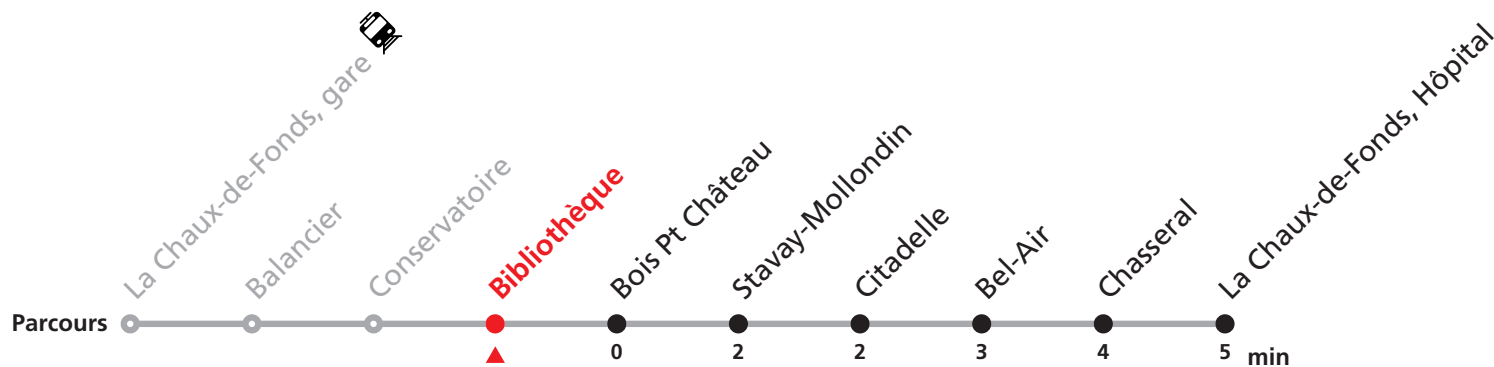

352 La Chaux-de-Fonds gare - Hôpital

Valable du 10.12.2023 au 14.12.2024

Heure	Lundi-Vendredi	Samedi	Dimanche et fêtes
6			34
7			04 34
8			04 34
9			04 34
10			04 34
11			04 34
12			04 34
13			04 34
14			04 34
15			04 34
16			04 34
17			04 34
18			04 34
19		34	04 34
20	34	04 34	04 34
21	04 34	04 34	04 34
22	04 34	04 34	04 34
23	04 39	04 39	04 39

Renseignements

FÊTES :

25-26.12. | 01-02.01. | 01.03. | 29.03 | 01.04. | 01.05. | 09.05. | 20.05. | 01.08. | 16.09.

MOBICITÉ :

Bus sur réservation desservant 5 zones périphériques de la ville de La Chaux-de-Fonds en soirée ainsi que les dimanches et fêtes.

Téléchargez l'application mobile.

Informations pour les voyageurs à mobilité réduite sur : transn.ch/voyager-avec-un-handicap.

Nombre de places et transport des bagages limités, réservation obligatoire pour groupe dès 10 personnes.
Plus d'infos sur www.transn.ch/groupes.