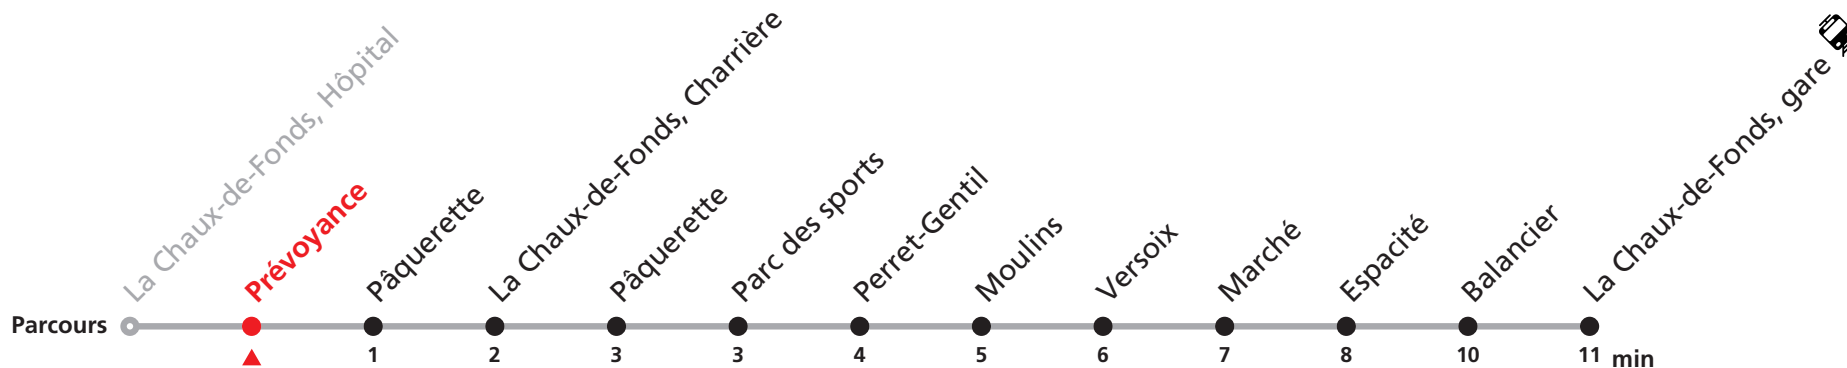

352 La Chaux-de-Fonds Hôpital - gare

Valable du 10.12.2023 au 14.12.2024

Heure	Lundi-Vendredi	Samedi	Dimanche et fêtes
6			43
7			13 43
8			13 43
9			13 43
10			13 43
11			13 43
12			13 43
13			13 43
14			13 43
15			13 43
16			13 43
17			13 43
18			13 43
19		43	13 43
20	43	13 43	13 43
21	13 43	13 43	13 43
22	13 43	13 43	13 43
23	13 45	13 45	13 45

Renseignements

FÊTES :

25-26.12. | 01-02.01. | 01.03. | 29.03 | 01.04. | 01.05. | 09.05. | 20.05. | 01.08. | 16.09.

MOBICITÉ :

Bus sur réservation desservant 5 zones périphériques de la ville de La Chaux-de-Fonds en soirée ainsi que les dimanches et fêtes.

Téléchargez l'application mobile.

Informations pour les voyageurs à mobilité réduite sur : transn.ch/voyager-avec-un-handicap.

Nombre de places et transport des bagages limités, réservation obligatoire pour groupe dès 10 personnes.
Plus d'infos sur www.transn.ch/groupes.