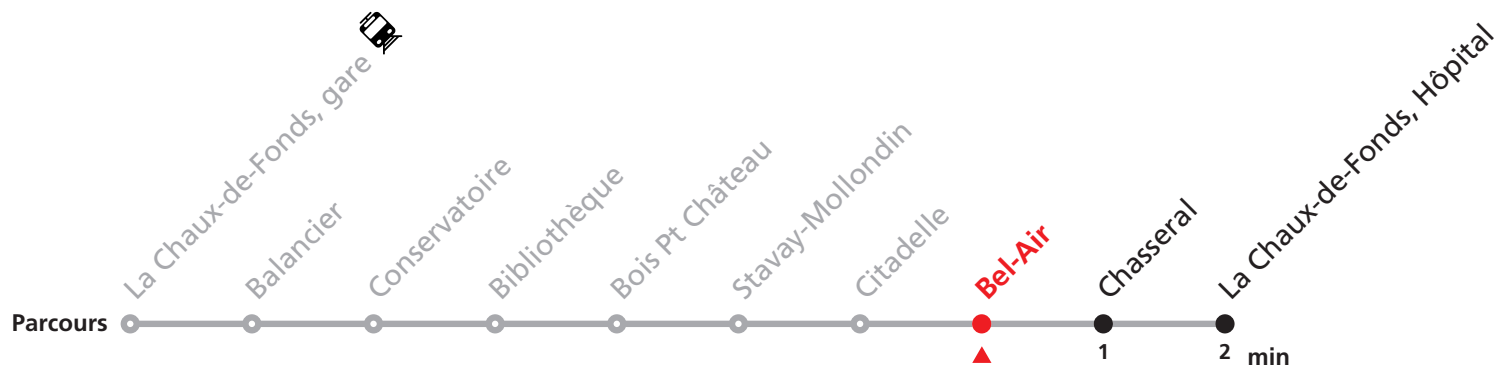

352 La Chaux-de-Fonds gare - Hôpital

Valable du 10.12.2023 au 14.12.2024

Heure	Lundi-Vendredi	Samedi	Dimanche et fêtes
6			37
7			07 37
8			07 37
9			07 37
10			07 37
11			07 37
12			07 37
13			07 37
14			07 37
15			07 37
16			07 37
17			07 37
18			07 37
19		37	07 37
20	37	07 37	07 37
21	07 37	07 37	07 37
22	07 37	07 37	07 37
23	07 42	07 42	07 42