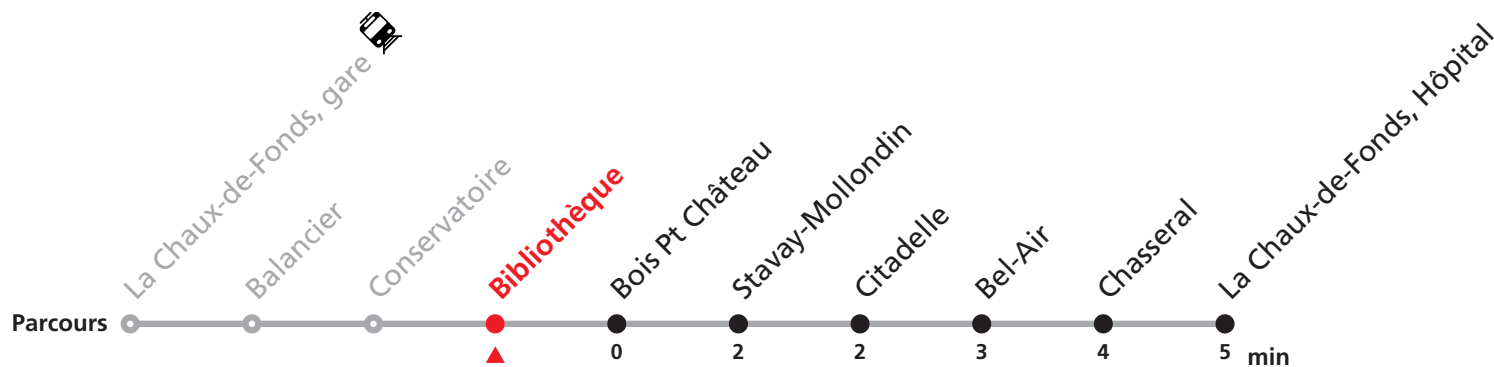

# 352 La Chaux-de-Fonds gare - Hôpital

Valable du 10.12.2023 au 14.12.2024

Heure	Lundi-Vendredi	Samedi	Dimanche et fêtes
6			34
7			04 34
8			04 34
9			04 34
10			04 34
11			04 34
12			04 34
13			04 34
14			04 34
15			04 34
16			04 34
17			04 34
18			04 34
19		34	04 34
20	34	04 34	04 34
21	04 34	04 34	04 34
22	04 34	04 34	04 34
23	04 39	04 39	04 39