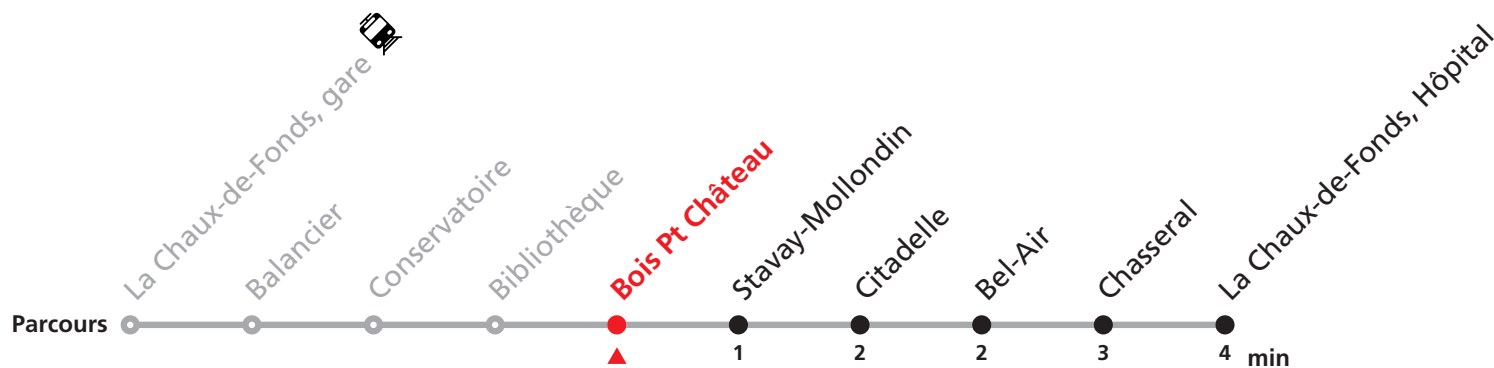

352 La Chaux-de-Fonds gare - Hôpital

Valable du 10.12.2023 au 14.12.2024

Heure	Lundi-Vendredi	Samedi	Dimanche et fêtes
6			35
7			05 35
8			05 35
9			05 35
10			05 35
11			05 35
12			05 35
13			05 35
14			05 35
15			05 35
16			05 35
17			05 35
18			05 35
19		35	05 35
20	35	05 35	05 35
21	05 35	05 35	05 35
22	05 35	05 35	05 35
23	05 40	05 40	05 40