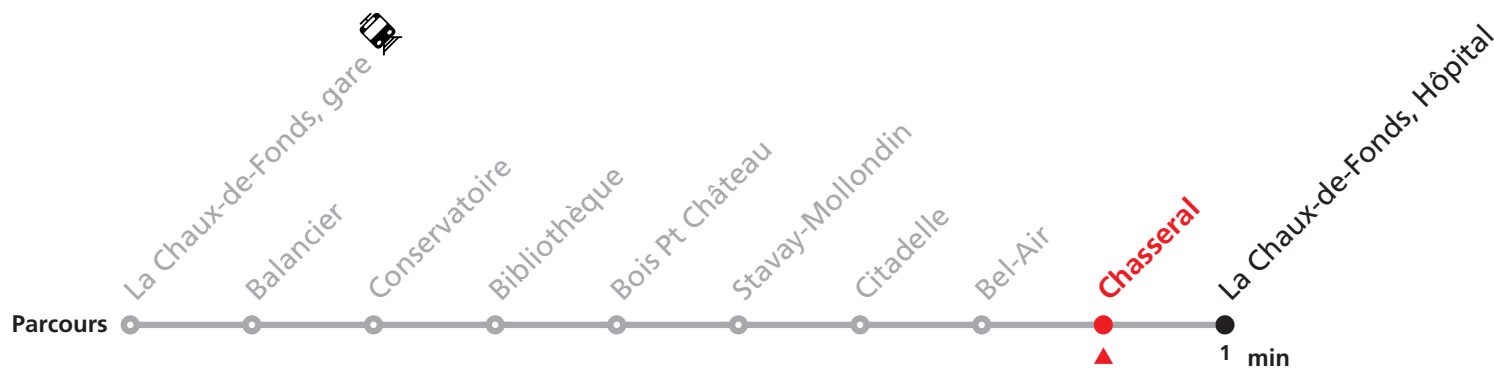

352 La Chaux-de-Fonds gare - Hôpital

Valable du 10.12.2023 au 14.12.2024

Heure	Lundi-Vendredi	Samedi	Dimanche et fêtes
6			38
7			08 38
8			08 38
9			08 38
10			08 38
11			08 38
12			08 38
13			08 38
14			08 38
15			08 38
16			08 38
17			08 38
18			08 38
19		38	08 38
20	38	08 38	08 38
21	08 38	08 38	08 38
22	08 38	08 38	08 38
23	08 43	08 43	08 43